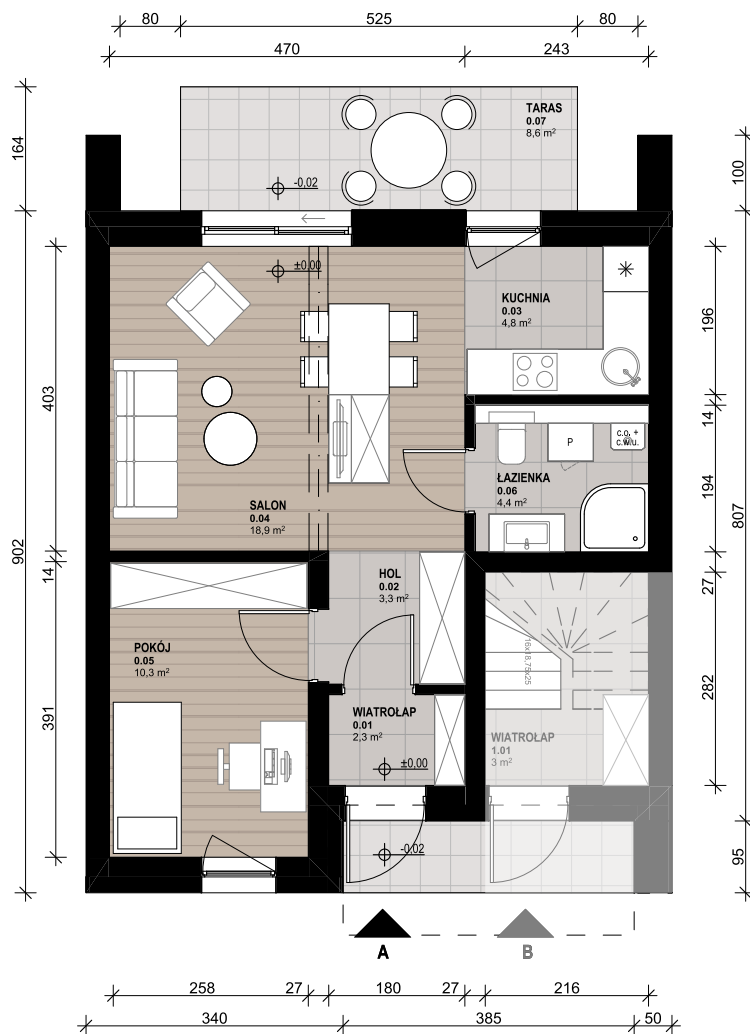

Przedstawiona aranżacja lokalu jest przykładowa, rysunki w tym zakresie mają charakter poglądowy oraz informacyjny i nie stanowią oferty w rozumieniu Kodeksu Cywilnego

#### ZESTAWIENIE POWIERZCHNI:

0.01 WIATROŁAP	2,30 m <sup>2</sup>
0.02 HOL	3,30 m <sup>2</sup>
0.03 KUCHNIA	4,80 m <sup>2</sup>
0.04 SALON	18,90 m <sup>2</sup>
0.05 POKÓJ	10,30 m <sup>2</sup>
0.06 ŁAZIENKA	4,40 m <sup>2</sup>
<b>POW. UŻYTKOWA:</b>	<b>44,00 m<sup>2</sup></b>
0.07 TARAS	8,60 m <sup>2</sup>