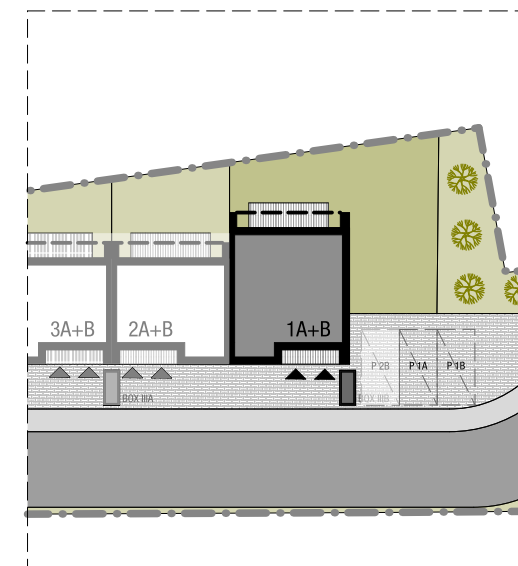

NR 1A

SEGMENT SIKORKA

MIESZKANIE TYP M

NR 1A | PARTER

W - WIATA NA ROWERY

Ś - ŚMIETNIK

P - MIEJSCE PARKINGOWE

POW. OGRÓDKA: 105,70 m²