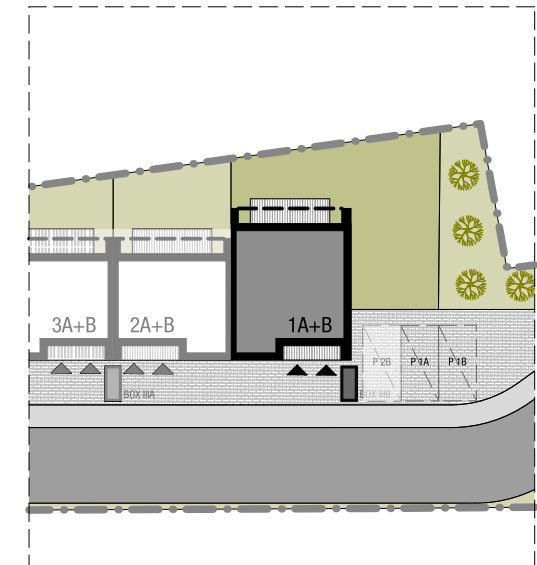

OSIEDLE SKRZYDLATE
Mieszkania w centrum Mielca
www.osiedleskrzydlate.pl

NR 1B
SEGMENT SIKORKA
MIESZKANIE TYP M
NR 1B | PIĘTRO

W - WIATA NA ROWERY
Ś - ŚMIETNIK
P - MIEJSCE PARKINGOWE

ZESTAWIENIE POWIERZCHNI:

1.01 WIATROŁAP	3,00 m ²
1.03 KORYTARZ	6,10 m ²
1.04 KUCHNIA	4,50 m ²
1.05 SALON	19,50 m ²
1.06 POKÓJ	10,30 m ²

1.07 ŁAZIENKA	4,50 m ²
POW. UŻYTKOWA:	47,90 m²
1.02 KLATKA SCHODOWA	6,10 m ²
1.08 BALKON 1	6,30 m ²
1.09 BALKON 2	8,40 m ²
1.10 STRYCH*	15,90 m ²

*pow. podłogi mierzona w zakresie wys. 1,40-1,85m

Przedstawiona aranżacja lokalu jest przykładowa, rysunki w tym zakresie mają charakter poglądowy oraz informacyjny i nie stanowią oferty w rozumieniu Kodeksu Cywilnego