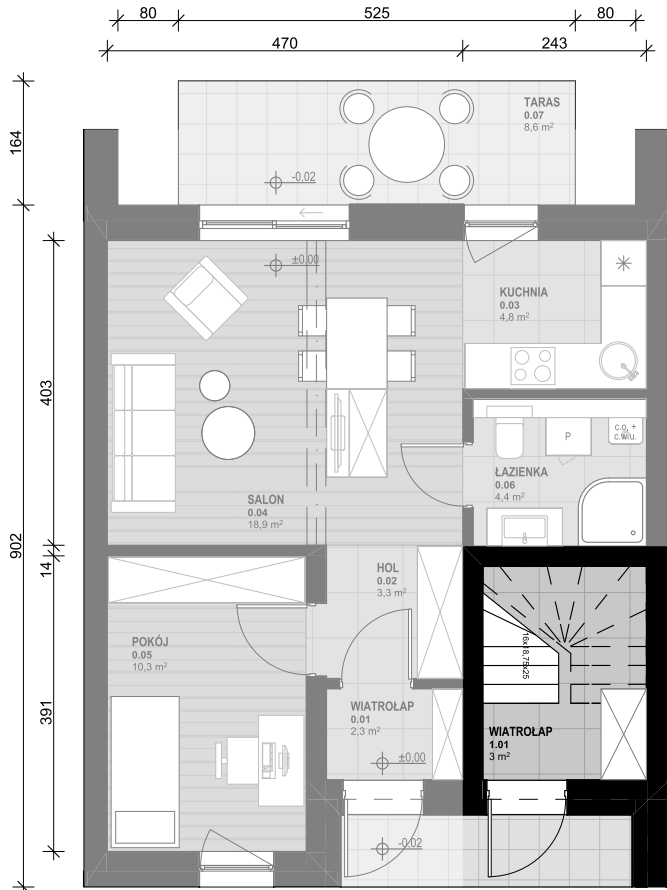

OSIEDLE SKRZYDLATE
Mieszkania w centrum Mielca
www.osiedleskrzydlate.pl

NR 1B
SEGMENT SIKORKA
MIESZKANIE TYP M
NR 1B | PIĘTRO

W - WIATA NA ROWERY
Ś - ŚMIETNIK
P - MIEJSCE PARKINGOWE

ZESTAWIENIE POWIERZCHNI:

1.01 WIATROŁAP	3,00 m ²
1.03 KORYTARZ	6,10 m ²
1.04 KUCHNIA	4,50 m ²
1.05 SALON	19,50 m ²
1.06 POKÓJ	10,30 m ²

1.07 ŁAZIENKA	4,50 m ²
POW. UŻYTKOWA:	47,90 m²
1.02 KLATKA SCHODOWA	6,10 m ²
1.08 BALKON 1	6,30 m ²
1.09 BALKON 2	8,40 m ²
1.10 STRYCH*	15,90 m ²

*pow. podłogi mierzona w zakresie wys. 1,40-1,85m

Przedstawiona aranżacja lokalu jest przykładowa, rysunki w tym zakresie mają charakter poglądowy oraz informacyjny i nie stanowią oferty w rozumieniu Kodeksu Cywilnego