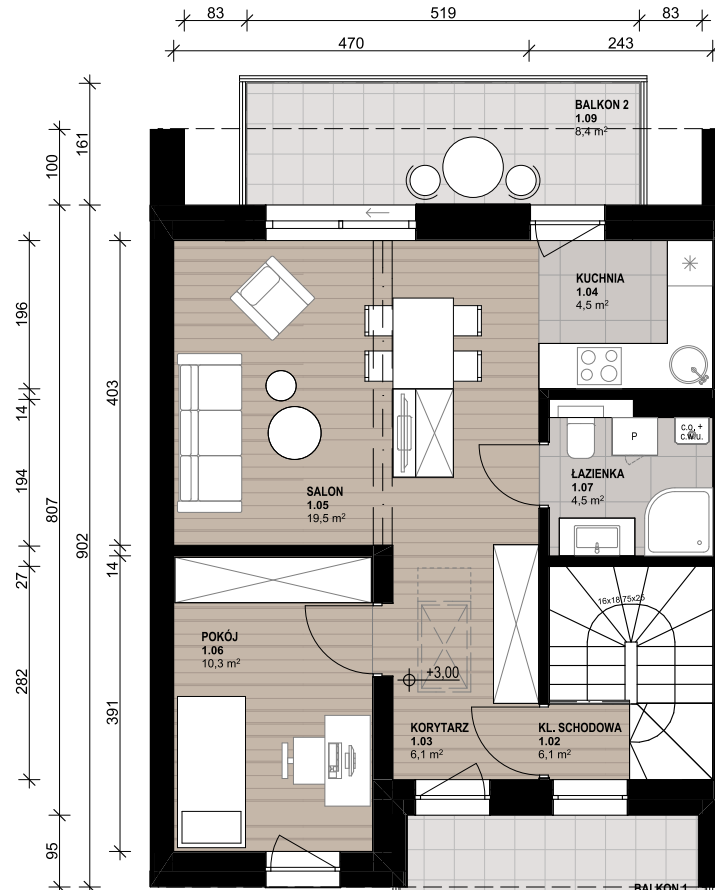

OSIEDLE SKRZYDLATE
Mieszkania w centrum Mielca
www.osiedleskrzydlate.pl

NR 1B
SEGMENT SIKORKA
MIESZKANIE TYP M
NR 1B | PIĘTRO

W - WIATA NA ROWERY
Ś - ŚMIETNIK
P - MIEJSCE PARKINGOWE

ZESTAWIENIE POWIERZCHNI:

1.01 WIATROŁAP	3,00 m ²
1.03 KORYTARZ	6,10 m ²
1.04 KUCHNIA	4,50 m ²
1.05 SALON	19,50 m ²
1.06 POKÓJ	10,30 m ²

1.07 ŁAZIENKA	4,50 m ²
POW. UŻYTKOWA:	47,90 m²
1.02 KLATKA SCHODOWA	6,10 m ²
1.08 BALKON 1	6,30 m ²
1.09 BALKON 2	8,40 m ²
1.10 STRYCH*	15,90 m ²

*pow. podłogi mierzona w zakresie wys. 1,40-1,85m

Przedstawiona aranżacja lokalu jest przykładowa, rysunki w tym zakresie mają charakter poglądowy oraz informacyjny i nie stanowią oferty w rozumieniu Kodeksu Cywilnego