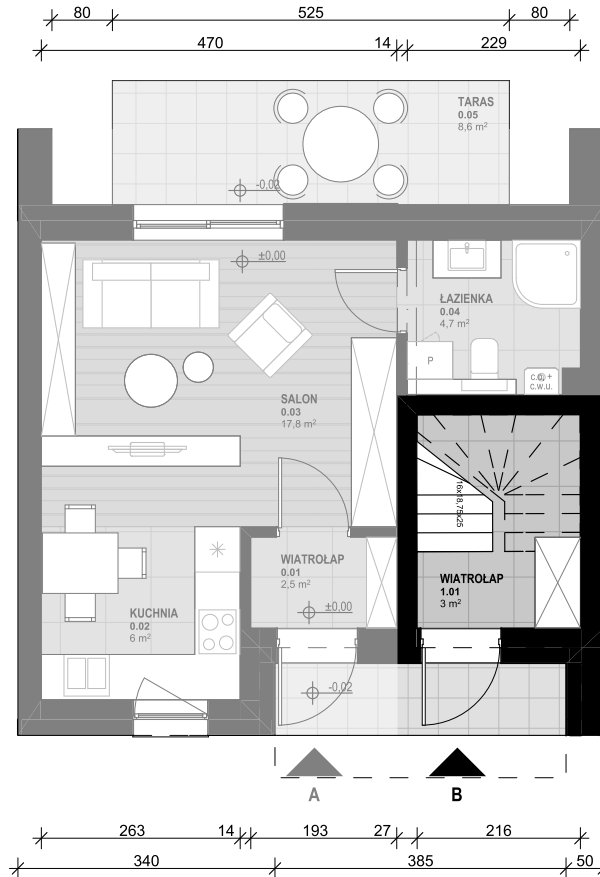

OSIEDLE SKRZYDLATE
Mieszkania w centrum Mielca
www.osiedleskrzydlate.pl

NR 3B
SEGMENT SIKORKA
MIESZKANIE TYP S
NR 3B | PIĘTRO

W - WIATA NA ROWERY
Ś - ŚMIETNIK
P - MIEJSCA PARKINGOWE

ZESTAWIENIE POWIERZCHNI:

1.01 WIATROLĄP	3,00 m ²
1.03 KORYTARZ	2,40 m ²
1.04 KUCHNIA	5,50 m ²
1.05 SALON	18,70 m ²
1.06 ŁAZIENKA	4,70 m ²
POW. UŻYTKOWA:	34,30 m²
1.02 KLATKA SCHODOWA	6,10 m ²
1.07 BALKON 1	6,30 m ²
1.08 BALKON 2	8,40 m ²
1.09 STRYCH*	11,4 m ²

*pow. podłogi mierzona w zakresie wys. 1,40-1,85m

Przedstawiona aranżacja lokalu jest przykładowa, rysunki w tym zakresie mają charakter poglądowy oraz informacyjny i nie stanowią oferty w rozumieniu Kodeksu Cywilnego