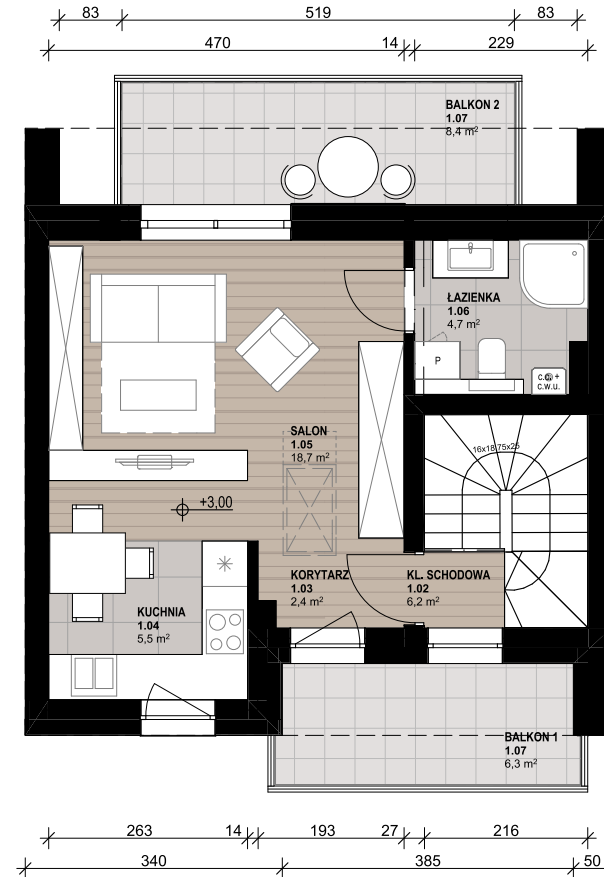

OSIEDLE SKRZYDLATE
Mieszkania w centrum Mielca
www.osiedleskrzydlate.pl

NR 3B
SEGMENT SIKORKA
MIESZKANIE TYP S
NR 3B | PIĘTRO

W - WIATA NA ROWERY
Ś - ŚMIETNIK
P - MIEJSCA PARKINGOWE

ZESTAWIENIE POWIERZCHNI:

1.01 WIATROLĄP	3,00 m ²
1.03 KORYTARZ	2,40 m ²
1.04 KUCHNIA	5,50 m ²
1.05 SALON	18,70 m ²
1.06 ŁAZIENKA	4,70 m ²
POW. UŻYTKOWA:	34,30 m²
1.02 KLATKA SCHODOWA	6,10 m ²
1.07 BALKON 1	6,30 m ²
1.08 BALKON 2	8,40 m ²
1.09 STRYCH*	11,4 m ²

*pow. podłogi mierzona w zakresie wys. 1,40-1,85m

Przedstawiona aranżacja lokalu jest przykładowa, rysunki w tym zakresie mają charakter poglądowy oraz informacyjny i nie stanowią oferty w rozumieniu Kodeksu Cywilnego