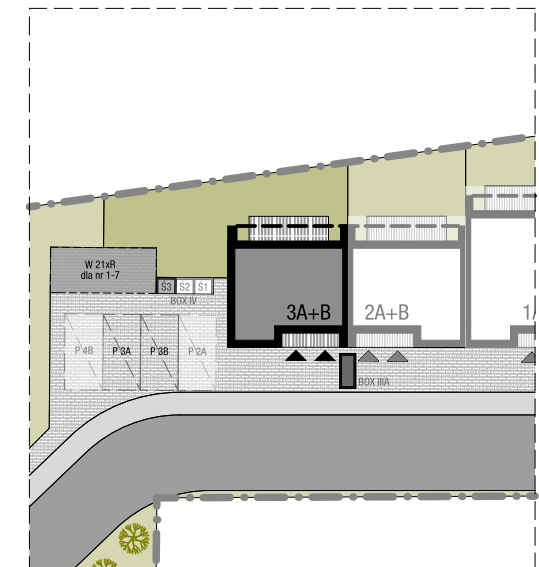

OSIEDLE SKRZYDLATE
Mieszkania w centrum Mielca
www.osiedleskrzydlate.pl

NR 3B
SEGMENT SIKORKA
MIESZKANIE TYP S
NR 3B | PIĘTRO

W - WIATA NA ROWERY
Ś - ŚMIETNIK
P - MIEJSCA PARKINGOWE

ZESTAWIENIE POWIERZCHNI:

1.01 WIATROLĄP	3,00 m ²
1.03 KORYTARZ	2,40 m ²
1.04 KUCHNIA	5,50 m ²
1.05 SALON	18,70 m ²
1.06 ŁAZIENKA	4,70 m ²
POW. UŻYTKOWA:	34,30 m²
1.02 KLATKA SCHODOWA	6,10 m ²
1.07 BALKON 1	6,30 m ²
1.08 BALKON 2	8,40 m ²
1.09 STRYCH*	11,4 m ²

*pow. podłogi mierzona w zakresie wys. 1,40-1,85m

Przedstawiona aranżacja lokalu jest przykładowa, rysunki w tym zakresie mają charakter poglądowy oraz informacyjny i nie stanowią oferty w rozumieniu Kodeksu Cywilnego