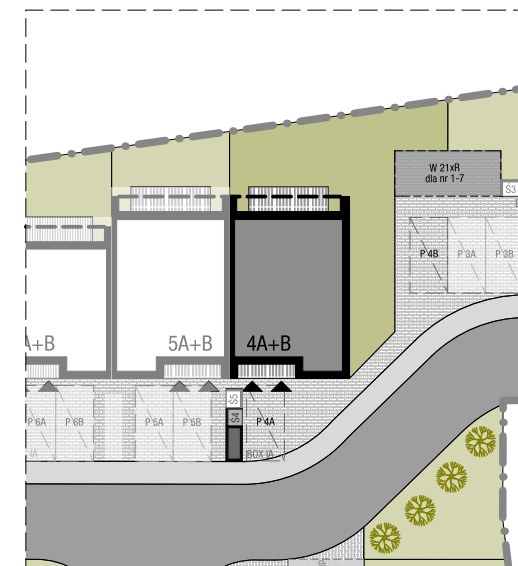

OSIEDLE SKRZYDLATE

Mieszkania w centrum Mielca

[www.osiedleskrzydlate.pl](http://www.osiedleskrzydlate.pl)

**NR 4A**  
**SEGMENT SÓJKA**  
**MIESZKANIE TYP L**  
**NR 4A | PARTER**

W - WIATA NA ROWERY  
Ś - ŚMIETNIK  
P - MIEJSCA PARKINGOWE  
**POW. OGRÓDKA: 106,00 m<sup>2</sup>**

**ZESTAWIENIE POWIERZCHNI:**

0.01 WIATROLĄP	2,30 m <sup>2</sup>
0.02 HOL	3,30 m <sup>2</sup>
0.03 KUCHNIA	8,90 m <sup>2</sup>
0.04 SALON	16,80 m <sup>2</sup>
0.05 POKÓJ 1	10,30 m <sup>2</sup>
0.06 POKÓJ 2	10,40 m <sup>2</sup>
0.07 ŁAZIENKA	5,20 m <sup>2</sup>
<b>POW. UŻYTKOWA:</b>	<b>57,1 m<sup>2</sup></b>
0.08 TARAS	8,60 m <sup>2</sup>