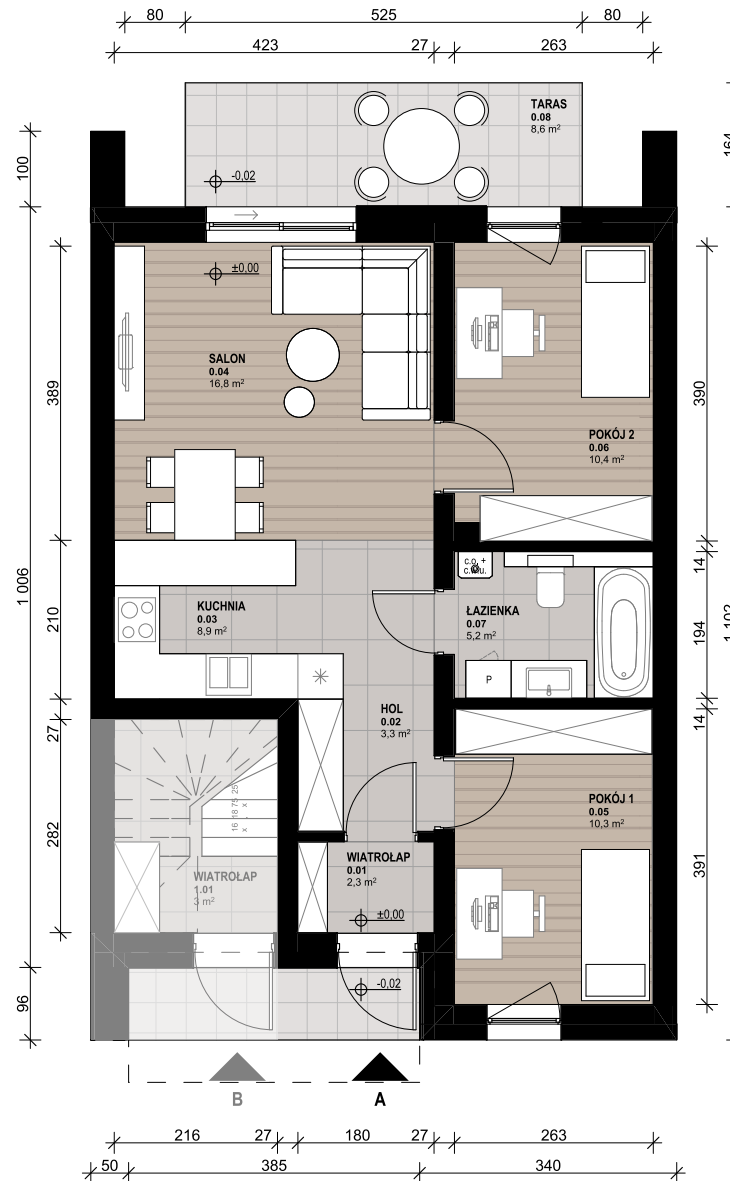

OSIEDLE SKRZYDLATE

Mieszkania w centrum Mielca

[www.osiedleskrzydlate.pl](http://www.osiedleskrzydlate.pl)

**NR 4A**  
**SEGMENT SÓJKA**  
**MIESZKANIE TYP L**  
**NR 4A | PARTER**

W - WIATA NA ROWERY  
Ś - ŚMIETNIK  
P - MIEJSCA PARKINGOWE  
**POW. OGRÓDKA: 106,00 m<sup>2</sup>**

**ZESTAWIENIE POWIERZCHNI:**

0.01 WIATROLĄP	2,30 m <sup>2</sup>
0.02 HOL	3,30 m <sup>2</sup>
0.03 KUCHNIA	8,90 m <sup>2</sup>
0.04 SALON	16,80 m <sup>2</sup>
0.05 POKÓJ 1	10,30 m <sup>2</sup>
0.06 POKÓJ 2	10,40 m <sup>2</sup>
0.07 ŁAZIENKA	5,20 m <sup>2</sup>
<b>POW. UŻYTKOWA:</b>	<b>57,1 m<sup>2</sup></b>
0.08 TARAS	8,60 m <sup>2</sup>