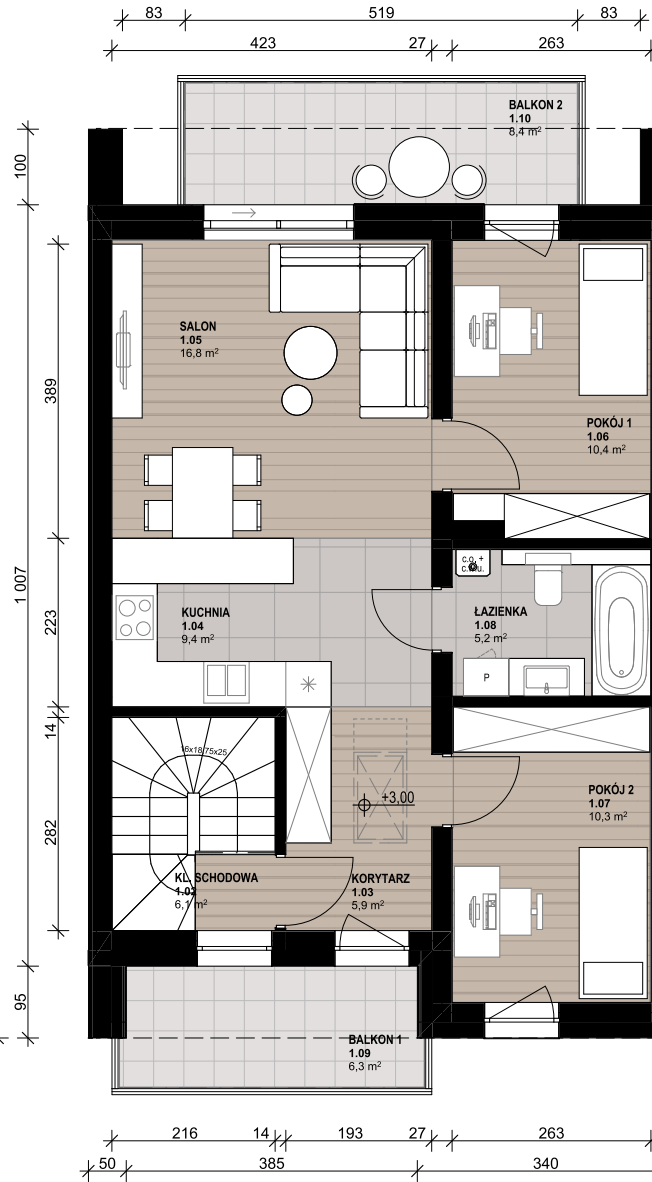

OSIEDLE SKRZYDLATE

Mieszkania w centrum Mielca

www.osiedleskrzydlate.pl

NR 4B

SEGMENT SÓJKA

MIESZKANIE TYP L

NR 4B | PIĘTRO

W - WIATA NA ROWERY

Ś - ŚMIETNIK

P - MIEJSCE PARKINGOWE

ZESTAWIENIE POWIERZCHNI:

1.01 WIATROLĄP	3,00 m ²
1.03 KORYTARZ	5,90 m ²
1.04 KUCHNIA	9,40 m ²
1.05 SALON	16,80 m ²
1.06 POKÓJ 1	10,40 m ²
1.07 POKÓJ 2	10,30 m ²
1.08 ŁAZIENKA	5,20 m ²
POW. UŻYTKOWA:	60,90 m²
1.02 KLATKA SCHODOWA	6,10 m ²
1.09 BALKON 1	6,30 m ²
1.10 BALON 2	8,40 m ²
1.11 STRYCH*	20,40 m ²

*pow. podłogi mierzona w zakresie wys. 1,40-1,85m

Przedstawiona aranżacja lokalu jest przykładowa, rysunki w tym zakresie mają charakter poglądowy oraz informacyjny i nie stanowią oferty w rozumieniu Kodeksu Cywilnego