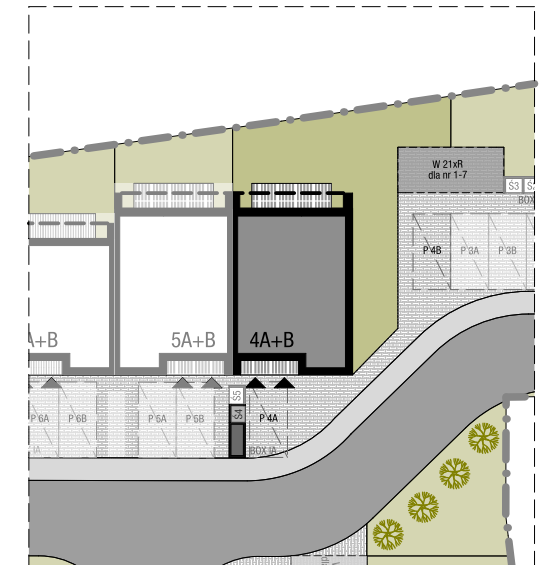

OSIEDLE SKRZYDLATE

Mieszkania w centrum Mielca

www.osiedleskrzydlate.pl

NR 4B

SEGMENT SÓJKA

MIESZKANIE TYP L

NR 4B | PIĘTRO

W - WIATA NA ROWERY

Ś - ŚMIETNIK

P - MIEJSCE PARKINGOWE

ZESTAWIENIE POWIERZCHNI:

1.01 WIATROLĄP	3,00 m ²
1.03 KORYTARZ	5,90 m ²
1.04 KUCHNIA	9,40 m ²
1.05 SALON	16,80 m ²
1.06 POKÓJ 1	10,40 m ²
1.07 POKÓJ 2	10,30 m ²
1.08 ŁAZIENKA	5,20 m ²
POW. UŻYTKOWA:	60,90 m²
1.02 KLATKA SCHODOWA	6,10 m ²
1.09 BALKON 1	6,30 m ²
1.10 BALON 2	8,40 m ²
1.11 STRYCH*	20,40 m ²

*pow. podłogi mierzona w zakresie wys. 1,40-1,85m

Przedstawiona aranżacja lokalu jest przykładowa, rysunki w tym zakresie mają charakter poglądowy oraz informacyjny i nie stanowią oferty w rozumieniu Kodeksu Cywilnego