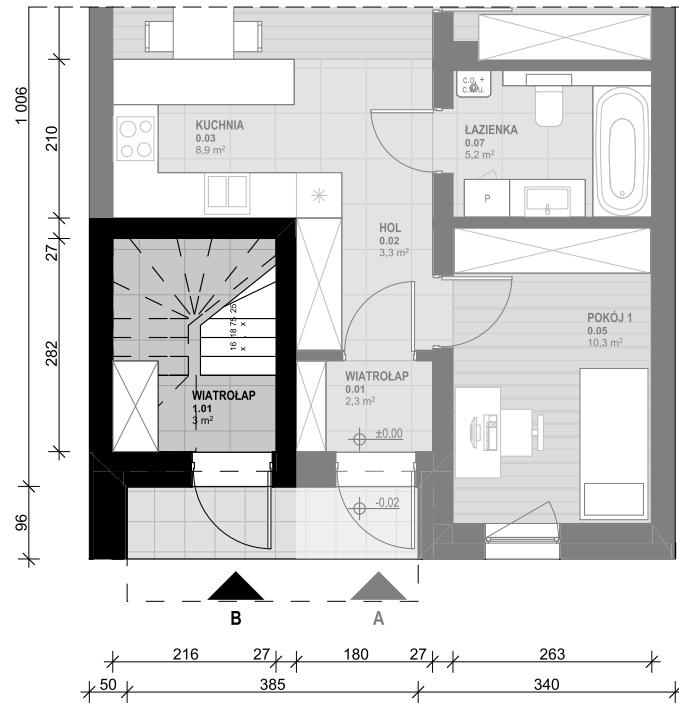

Ś - ŚMIETNIK

P - MIEJSCE PARKINGOWE

ZESTAWIENIE POWIERZCHNI:

1.01 WIATROLĄP	3,00 m ²
1.03 KORYTARZ	5,90 m ²
1.04 KUCHNIA	9,40 m ²
1.05 SALON	16,80 m ²
1.06 POKÓJ 1	10,40 m ²
1.07 POKÓJ 2	10,30 m ²
1.08 ŁAZIENKA	5,20 m ²
POW. UŻYTKOWA:	60,90 m²
1.02 KLATKA SCHODOWA	6,10 m ²
1.09 BALKON 1	6,30 m ²
1.10 BALON 2	8,40 m ²
1.11 STRYCH*	20,40 m ²

*pow. podłogi mierzona w zakresie wys. 1,40-1,85m

Przedstawiona aranżacja lokalu jest przykładowa, rysunki w tym zakresie mają charakter poglądowy oraz informacyjny i nie stanowią oferty w rozumieniu Kodeksu Cywilnego