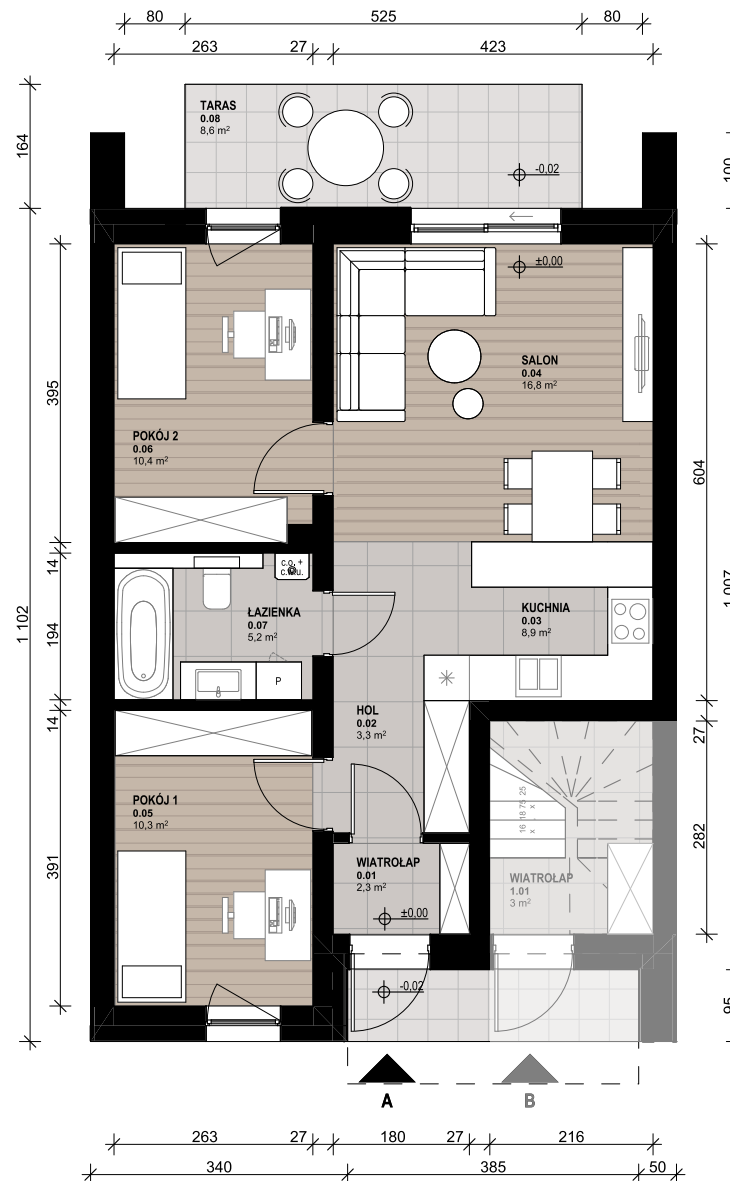

OSIEDLE SKRZYDLATE

Mieszkania w centrum Mielca  
[www.osiedleskrzydlate.pl](http://www.osiedleskrzydlate.pl)

**NR 5A**  
**SEGMENT SÓJKA**  
**MIESZKANIE TYP L**  
**NR 5A | PARTER**

W - WIATA NA ROWERY  
Ś - ŚMIETNIK  
P - MIEJSCA PARKINGOWE  
**POW. OGRÓDKA: 37,10 m<sup>2</sup>**

**ZESTAWIENIE POWIERZCHNI:**

0.01 WIATROLĄP	2,30 m <sup>2</sup>
0.02 HOL	3,30 m <sup>2</sup>
0.03 KUCHNIA	8,90 m <sup>2</sup>
0.04 SALON	16,80 m <sup>2</sup>
0.05 POKÓJ 1	10,30 m <sup>2</sup>
0.06 POKÓJ 2	10,40 m <sup>2</sup>
0.07 ŁAZIENKA	5,20 m <sup>2</sup>
<b>POW. UŻYTKOWA:</b>	<b>57,1 m<sup>2</sup></b>
0.08 TARAS	8,60 m <sup>2</sup>