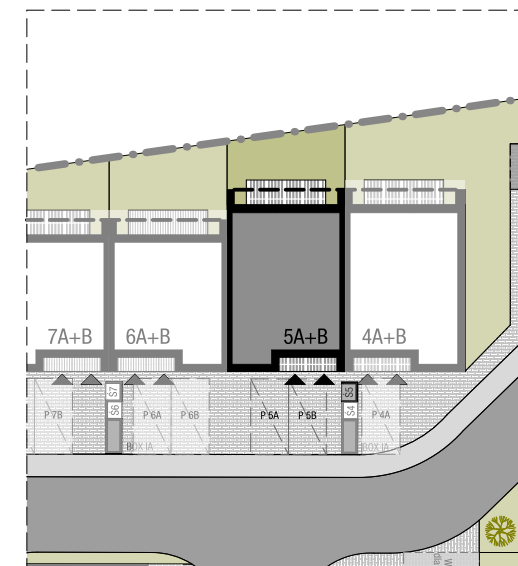

OSIEDLE SKRZYDLATE

Mieszkania w centrum Mielca  
[www.osiedleskrzydlate.pl](http://www.osiedleskrzydlate.pl)

**NR 5A**  
**SEGMENT SÓJKA**  
**MIESZKANIE TYP L**  
**NR 5A | PARTER**

W - WIATA NA ROWERY  
Ś - ŚMIETNIK  
P - MIEJSCA PARKINGOWE  
**POW. OGRÓDKA: 37,10 m<sup>2</sup>**

**ZESTAWIENIE POWIERZCHNI:**

0.01 WIATROLĄP	2,30 m <sup>2</sup>
0.02 HOL	3,30 m <sup>2</sup>
0.03 KUCHNIA	8,90 m <sup>2</sup>
0.04 SALON	16,80 m <sup>2</sup>
0.05 POKÓJ 1	10,30 m <sup>2</sup>
0.06 POKÓJ 2	10,40 m <sup>2</sup>
0.07 ŁAZIENKA	5,20 m <sup>2</sup>
<b>POW. UŻYTKOWA:</b>	<b>57,1 m<sup>2</sup></b>
0.08 TARAS	8,60 m <sup>2</sup>