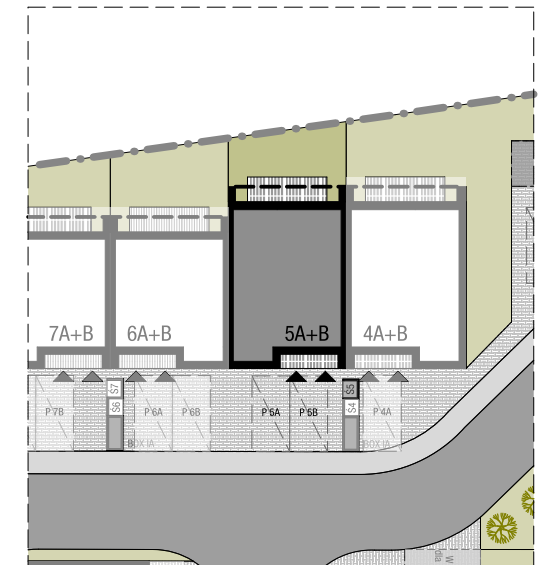

OSIEDLE SKRZYDLATE

Mieszkania w centrum Mielca

www.osiedleskrzydlate.pl

NR 5B

SEGMENT SÓJKA

MIESZKANIE TYP L

NR 5B | PIĘTRO

W - WIATA NA ROWERY
Ś - ŚMIETNIK
P - MIEJSCA PARKINGOWE

ZESTAWIENIE POWIERZCHNI:

1.01 WIATROLĄP	3,00 m ²
1.03 KORYTARZ	5,90 m ²
1.04 KUCHNIA	9,40 m ²
1.05 SALON	16,80 m ²
1.06 POKÓJ 1	10,40 m ²
1.07 POKÓJ 2	10,30 m ²
1.08 ŁAZIENKA	5,20 m ²
POW. UŻYTKOWA:	60,90 m²
1.02 KLATKA SCHODOWA	6,10 m ²
1.09 BALKON 1	6,30 m ²
1.10 BALON 2	8,40 m ²
1.11 STRYCH*	20,40 m ²

*pow. podłogi mierzona w zakresie wys. 1,40-1,85m

Przedstawiona aranżacja lokalu jest przykładowa, rysunki w tym zakresie mają charakter poglądowy oraz informacyjny i nie stanowią oferty w rozumieniu Kodeksu Cywilnego