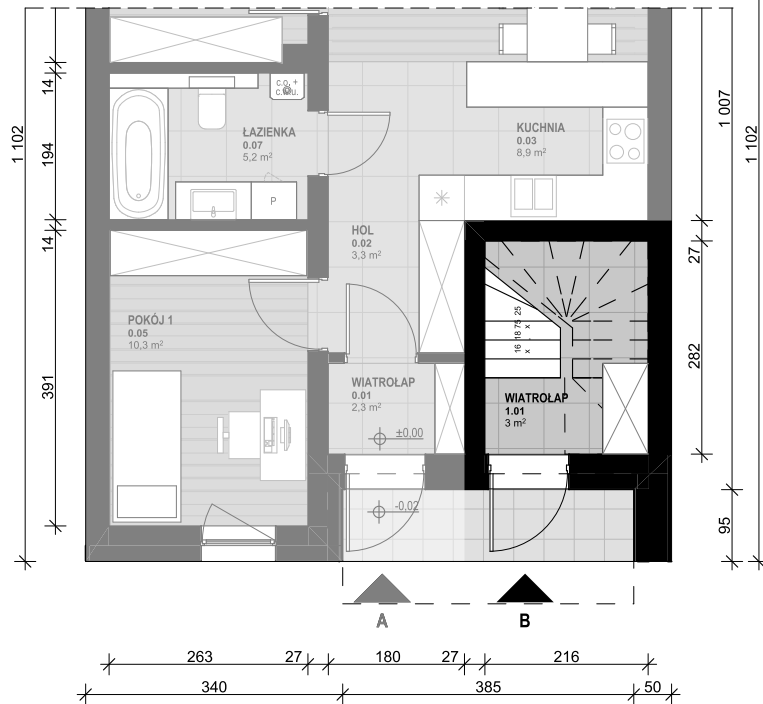

OSIEDLE SKRZYDLATE

Mieszkania w centrum Mielca

www.osiedleskrzydlate.pl

NR 5B

SEGMENT SÓJKA

MIESZKANIE TYP L

NR 5B | PIĘTRO

W - WIATA NA ROWERY
Ś - ŚMIETNIK
P - MIEJSCA PARKINGOWE

ZESTAWIENIE POWIERZCHNI:

1.01 WIATROLĄP	3,00 m ²
1.03 KORYTARZ	5,90 m ²
1.04 KUCHNIA	9,40 m ²
1.05 SALON	16,80 m ²
1.06 POKÓJ 1	10,40 m ²
1.07 POKÓJ 2	10,30 m ²
1.08 ŁAZIENKA	5,20 m ²
POW. UŻYTKOWA:	60,90 m²
1.02 KLATKA SCHODOWA	6,10 m ²
1.09 BALKON 1	6,30 m ²
1.10 BALON 2	8,40 m ²
1.11 STRYCH*	20,40 m ²

*pow. podłogi mierzona w zakresie wys. 1,40-1,85m

Przedstawiona aranżacja lokalu jest przykładowa, rysunki w tym zakresie mają charakter poglądowy oraz informacyjny i nie stanowią oferty w rozumieniu Kodeksu Cywilnego