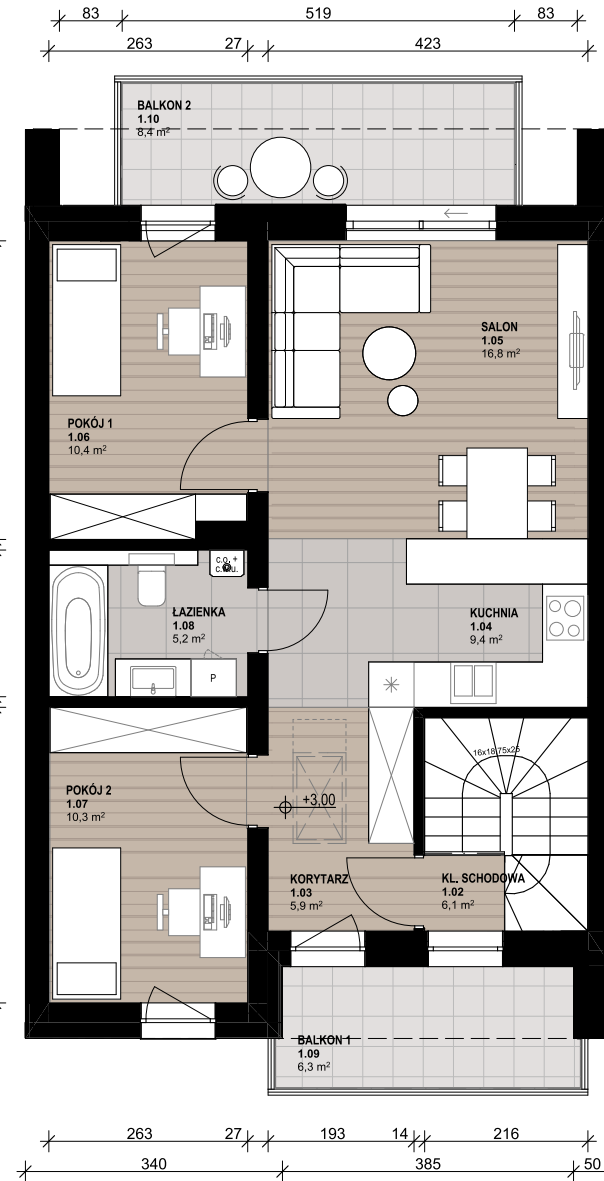

OSIEDLE SKRZYDLATE

Mieszkania w centrum Mielca

www.osiedleskrzydlate.pl

NR 5B

SEGMENT SÓJKA

MIESZKANIE TYP L

NR 5B | PIĘTRO

W - WIATA NA ROWERY
Ś - ŚMIETNIK
P - MIEJSCA PARKINGOWE

ZESTAWIENIE POWIERZCHNI:

1.01 WIATROLĄP	3,00 m ²
1.03 KORYTARZ	5,90 m ²
1.04 KUCHNIA	9,40 m ²
1.05 SALON	16,80 m ²
1.06 POKÓJ 1	10,40 m ²
1.07 POKÓJ 2	10,30 m ²
1.08 ŁAZIENKA	5,20 m ²
POW. UŻYTKOWA:	60,90 m²
1.02 KLATKA SCHODOWA	6,10 m ²
1.09 BALKON 1	6,30 m ²
1.10 BALON 2	8,40 m ²
1.11 STRYCH*	20,40 m ²

*pow. podłogi mierzona w zakresie wys. 1,40-1,85m

Przedstawiona aranżacja lokalu jest przykładowa, rysunki w tym zakresie mają charakter poglądowy oraz informacyjny i nie stanowią oferty w rozumieniu Kodeksu Cywilnego