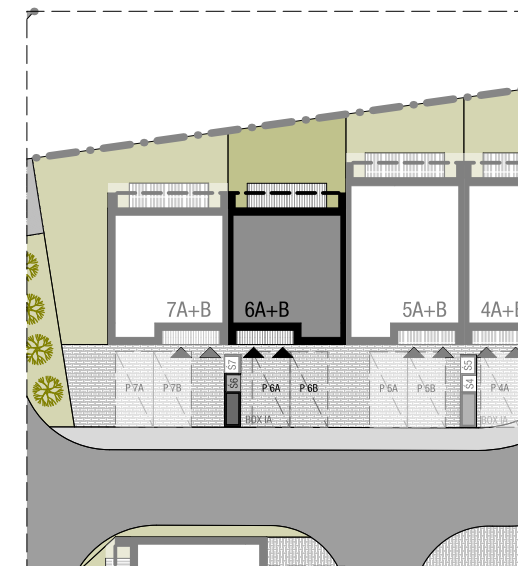

Przedstawiona aranżacja lokalu jest przykładowa, rysunki w tym zakresie mają charakter poglądowy oraz informacyjny i nie stanowią oferty w rozumieniu Kodeksu Cywilnego

ZESTAWIENIE POWIERZCHNI:

0.01 WIATROLĄP	2,30 m ²
0.02 HOL	3,30 m ²
0.03 KUCHNIA	4,80 m ²
0.04 SALON	18,90 m ²
0.05 POKÓJ	10,30 m ²
0.06 ŁAZIENKA	4,40 m ²
POW. UŻYTKOWA:	44,00 m²
0.07 TARAS	8,60 m ²

OSIEDLE SKRZYDLATE

Mieszkania w centrum Mielca

www.osiedleskrzydlate.pl

NR 6A

SEGMENT SÓJKA

MIESZKANIE TYP M

NR 6A | PARTER

W - WIATA NA ROWERY

Ś - ŚMIETNIK

P - MIEJSCA PARKINGOWE

POW. OGRÓDKA: 44,20 m²