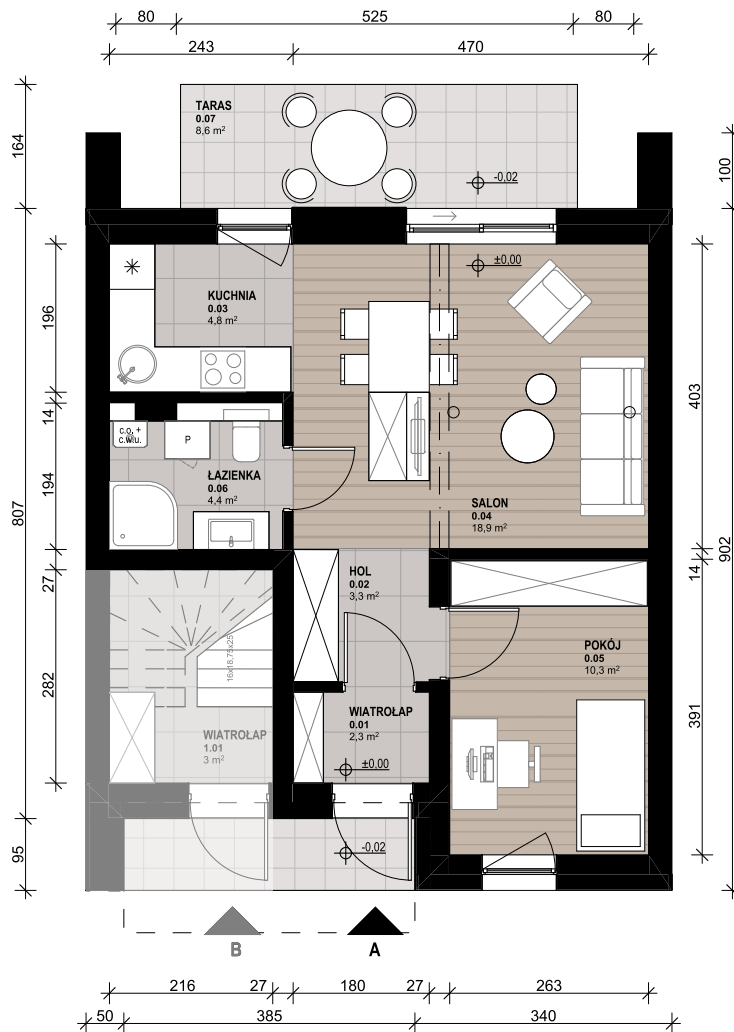

Przedstawiona aranżacja lokalu jest przykładowa, rysunki w tym zakresie mają charakter poglądowy oraz informacyjny i nie stanowią oferty w rozumieniu Kodeksu Cywilnego

ZESTAWIENIE POWIERZCHNI:

0.01 WIATROLĄP	2,30 m ²
0.02 HOL	3,30 m ²
0.03 KUCHNIA	4,80 m ²
0.04 SALON	18,90 m ²
0.05 POKÓJ	10,30 m ²
0.06 ŁAZIENKA	4,40 m ²
POW. UŻYTKOWA:	44,00 m²
0.07 TARAS	8,60 m ²

OSIEDLE SKRZYDLATE

Mieszkania w centrum Mielca

www.osiedleskrzydlate.pl

NR 6A

SEGMENT SÓJKA

MIESZKANIE TYP M

NR 6A | PARTER

W - WIATA NA ROWERY

Ś - ŚMIETNIK

P - MIEJSCA PARKINGOWE

POW. OGRÓDKA: 44,20 m²