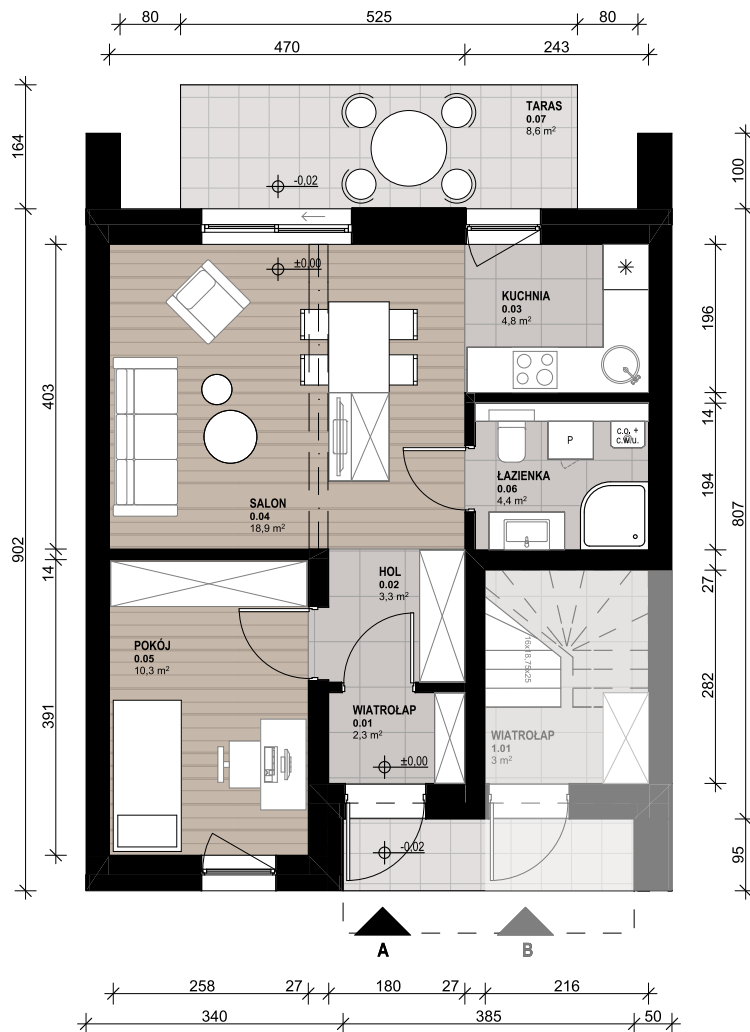

Przedstawiona aranżacja lokalu jest przykładowa, rysunki w tym zakresie mają charakter poglądowy oraz informacyjny i nie stanowią oferty w rozumieniu Kodeksu Cywilnego

#### ZESTAWIENIE POWIERZCHNI:

0.01 WIATROLĄP	2,30 m <sup>2</sup>
0.02 HOL	3,30 m <sup>2</sup>
0.03 KUCHNIA	4,80 m <sup>2</sup>
0.04 SALON	18,90 m <sup>2</sup>
0.05 POKÓJ	10,30 m <sup>2</sup>
0.06 ŁAZIENKA	4,40 m <sup>2</sup>
<b>POW. UŻYTKOWA:</b>	<b>44,00 m<sup>2</sup></b>
0.07 TARAS	8,60 m <sup>2</sup>

### SEGMENT SÓJKA