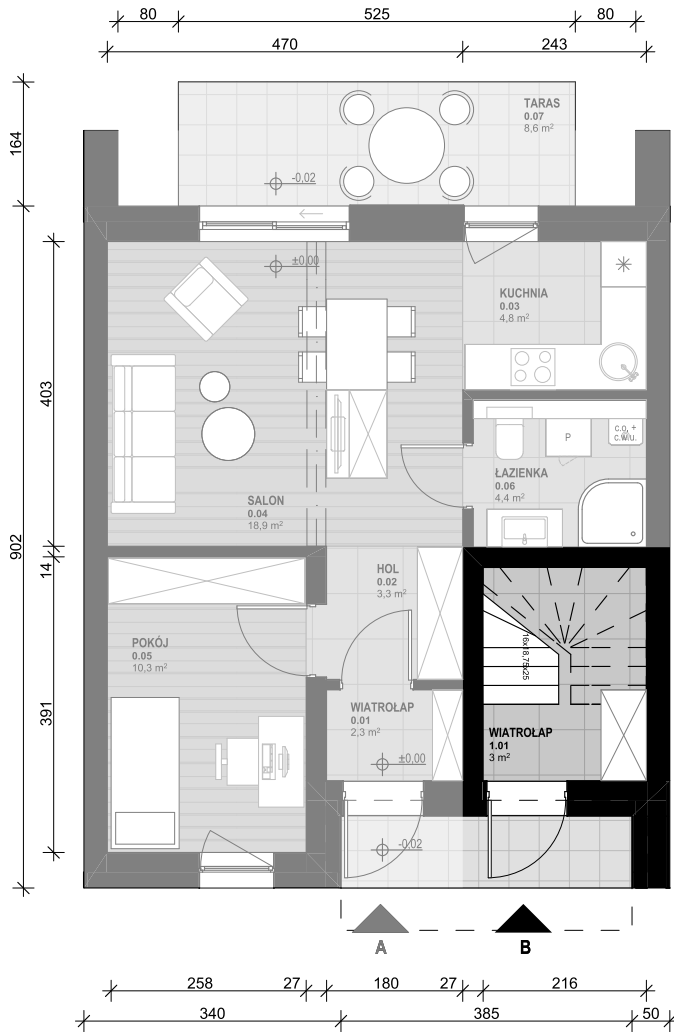

**OSIEDLE SKRZYDLATE**  
Mieszkania w centrum Mielca  
[www.osiedleskrzydlate.pl](http://www.osiedleskrzydlate.pl)

**NR 7B**  
**SEGMENT SÓJKA**  
**MIESZKANIE TYP M**  
**NR 7B | PIĘTRO**

W - WIATA NA ROWERY  
Ś - ŚMIETNIK  
P - MIEJSCA PARKINGOWE

**ZESTAWIENIE POWIERZCHNI:**

1.01 WIATROŁĄP	3,00 m <sup>2</sup>
1.03 KORYTARZ	6,10 m <sup>2</sup>
1.04 KUCHNIA	4,50 m <sup>2</sup>
1.05 SALON	19,50 m <sup>2</sup>
1.06 POKÓJ	10,30 m <sup>2</sup>

1.07 ŁAZIENKA	4,50 m <sup>2</sup>
<b>POW. UŻYTKOWA:</b>	<b>47,90 m<sup>2</sup></b>
1.02 KLATKA SCHODOWA	6,10 m <sup>2</sup>
1.08 BALKON 1	6,30 m <sup>2</sup>
1.09 BALKON 2	8,40 m <sup>2</sup>
1.10 STRYCH*	15,90 m <sup>2</sup>

\*pow. podłogi mierzona w zakresie wys. 1,40-1,85m

Przedstawiona aranżacja lokalu jest przykładowa, rysunki w tym zakresie mają charakter poglądowy oraz informacyjny i nie stanowią oferty w rozumieniu Kodeksu Cywilnego