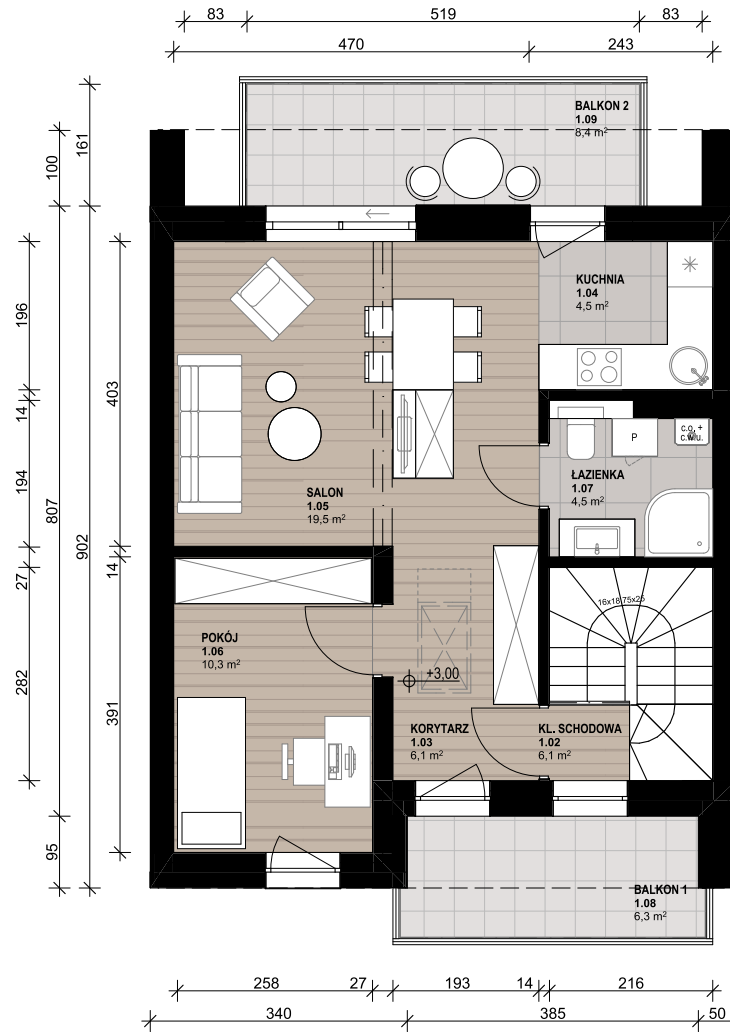

**OSIEDLE SKRZYDLATE**  
Mieszkania w centrum Mielca  
[www.osiedleskrzydlate.pl](http://www.osiedleskrzydlate.pl)

**NR 7B**  
**SEGMENT SÓJKA**  
**MIESZKANIE TYP M**  
**NR 7B | PIĘTRO**

W - WIATA NA ROWERY  
Ś - ŚMIETNIK  
P - MIEJSCA PARKINGOWE

**ZESTAWIENIE POWIERZCHNI:**

1.01 WIATROŁĄP	3,00 m <sup>2</sup>
1.03 KORYTARZ	6,10 m <sup>2</sup>
1.04 KUCHNIA	4,50 m <sup>2</sup>
1.05 SALON	19,50 m <sup>2</sup>
1.06 POKÓJ	10,30 m <sup>2</sup>

1.07 ŁAZIENKA	4,50 m <sup>2</sup>
<b>POW. UŻYTKOWA:</b>	<b>47,90 m<sup>2</sup></b>
1.02 KLATKA SCHODOWA	6,10 m <sup>2</sup>
1.08 BALKON 1	6,30 m <sup>2</sup>
1.09 BALKON 2	8,40 m <sup>2</sup>
1.10 STRYCH*	15,90 m <sup>2</sup>

\*pow. podłogi mierzona w zakresie wys. 1,40-1,85m

Przedstawiona aranżacja lokalu jest przykładowa, rysunki w tym zakresie mają charakter poglądowy oraz informacyjny i nie stanowią oferty w rozumieniu Kodeksu Cywilnego