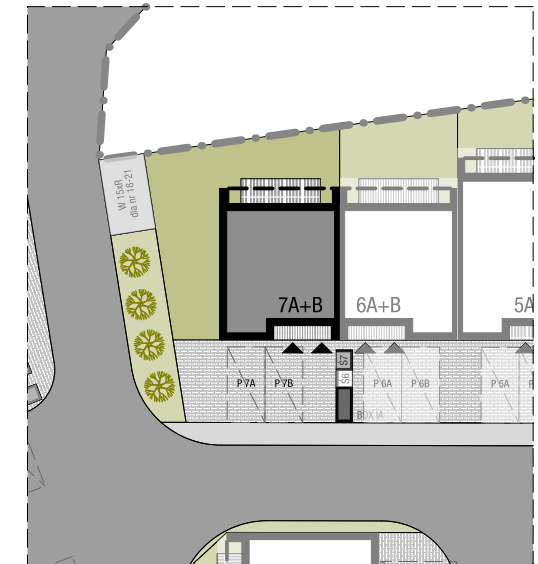

**OSIEDLE SKRZYDLATE**  
Mieszkania w centrum Mielca  
[www.osiedleskrzydlate.pl](http://www.osiedleskrzydlate.pl)

**NR 7B**  
**SEGMENT SÓJKA**  
**MIESZKANIE TYP M**  
**NR 7B | PIĘTRO**

W - WIATA NA ROWERY  
Ś - ŚMIETNIK  
P - MIEJSCA PARKINGOWE

**ZESTAWIENIE POWIERZCHNI:**

1.01 WIATROŁĄP	3,00 m <sup>2</sup>
1.03 KORYTARZ	6,10 m <sup>2</sup>
1.04 KUCHNIA	4,50 m <sup>2</sup>
1.05 SALON	19,50 m <sup>2</sup>
1.06 POKÓJ	10,30 m <sup>2</sup>

1.07 ŁAZIENKA	4,50 m <sup>2</sup>
<b>POW. UŻYTKOWA:</b>	<b>47,90 m<sup>2</sup></b>
1.02 KLATKA SCHODOWA	6,10 m <sup>2</sup>
1.08 BALKON 1	6,30 m <sup>2</sup>
1.09 BALKON 2	8,40 m <sup>2</sup>
1.10 STRYCH*	15,90 m <sup>2</sup>

\*pow. podłogi mierzona w zakresie wys. 1,40-1,85m

Przedstawiona aranżacja lokalu jest przykładowa, rysunki w tym zakresie mają charakter poglądowy oraz informacyjny i nie stanowią oferty w rozumieniu Kodeksu Cywilnego