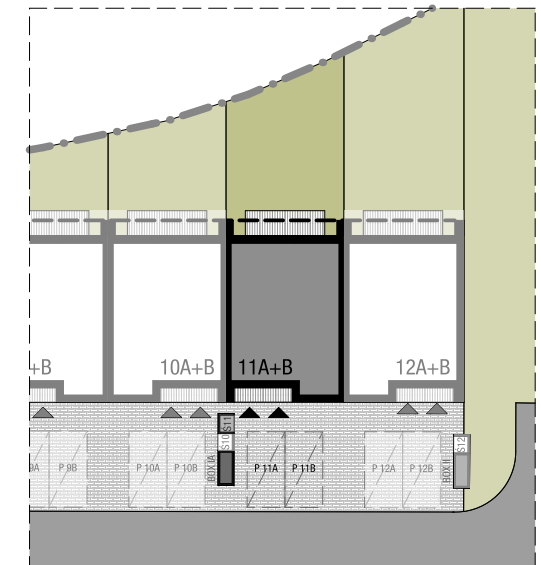

OSIEDLE SKRZYDLATE

Mieszkania w centrum Mielca

www.osiedleskrzydlate.pl

NR 11A

SEGMENT RUDZIK

MIESZKANIE TYP L

NR 11A | PARTER

W - WIATA NA ROWERY
Ś - ŚMIETNIK
P - MIEJSCA PARKINGOWE
POW. OGRÓDKA: 81,10 m²

ZESTAWIENIE POWIERZCHNI:

0.01 WIATROLĄP	2,30 m ²
0.02 HOL	3,30 m ²
0.03 KUCHNIA	8,90 m ²
0.04 SALON	16,80 m ²
0.05 POKÓJ 1	10,30 m ²
0.06 POKÓJ 2	10,40 m ²
0.07 ŁAZIENKA	5,20 m ²
POW. UŻYTKOWA:	57,1 m²
0.08 TARAS	8,60 m ²