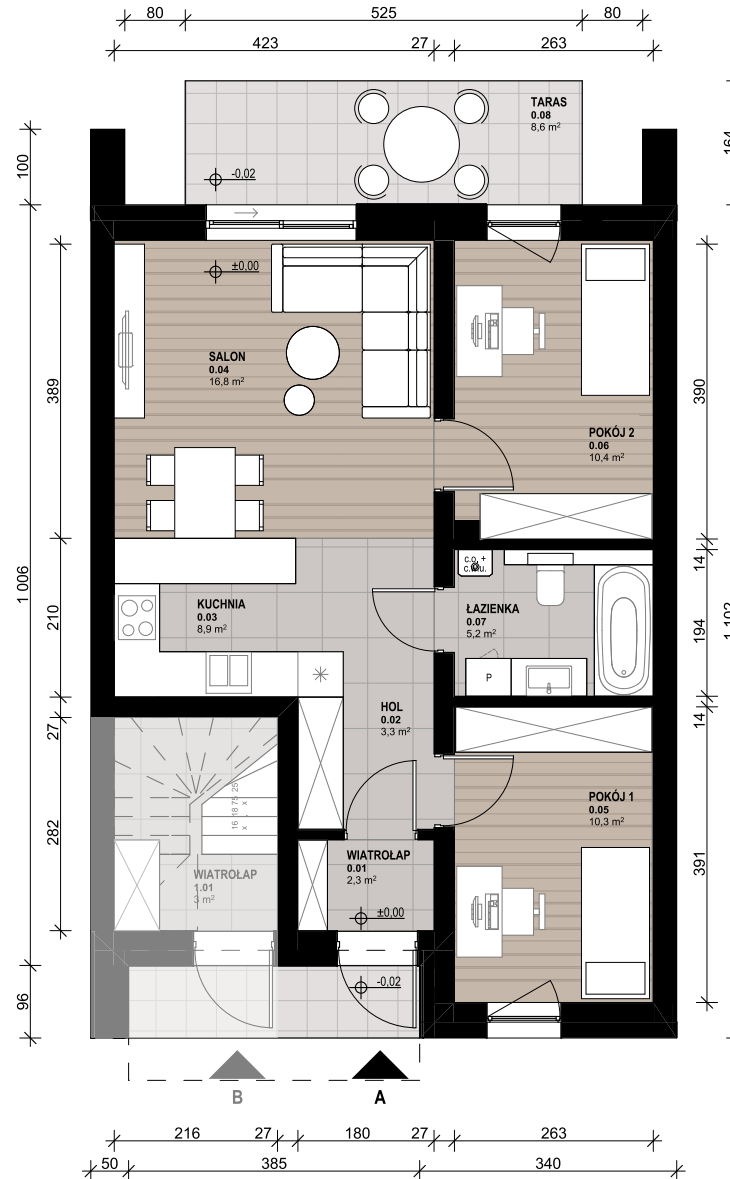

OSIEDLE SKRZYDLATE

Mieszkania w centrum Mielca

www.osiedleskrzydlate.pl

NR 11A

SEGMENT RUDZIK

MIESZKANIE TYP L

NR 11A | PARTER

W - WIATA NA ROWERY
Ś - ŚMIETNIK
P - MIEJSCA PARKINGOWE
POW. OGRÓDKA: 81,10 m²

ZESTAWIENIE POWIERZCHNI:

0.01 WIATROLĄP	2,30 m ²
0.02 HOL	3,30 m ²
0.03 KUCHNIA	8,90 m ²
0.04 SALON	16,80 m ²
0.05 POKÓJ 1	10,30 m ²
0.06 POKÓJ 2	10,40 m ²
0.07 ŁAZIENKA	5,20 m ²
POW. UŻYTKOWA:	57,1 m²
0.08 TARAS	8,60 m ²