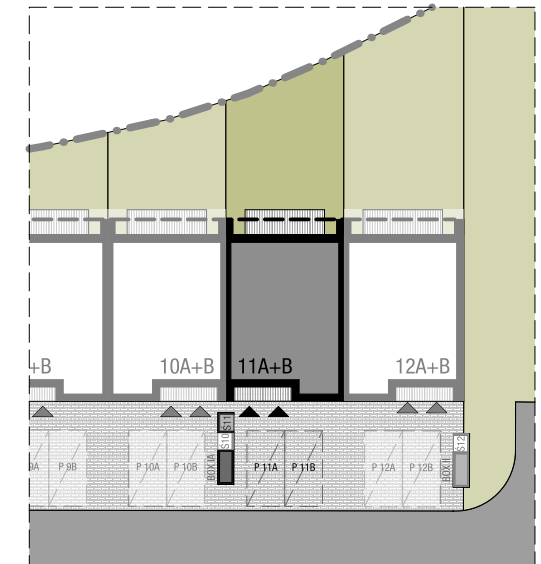

OSIEDLE SKRZYDLATE

Mieszkania w centrum Mielca

www.osiedleskrzydlate.pl

NR 11B
SEGMENT RUDZIK
MIESZKANIE TYP L
NR 11B | PIĘTRO

W - WIATA NA ROWERY
Ś - ŚMIETNIK
P - MIEJSCE PARKINGOWE

ZESTAWIENIE POWIERZCHNI:

1.01 WIATROLĄP	3,00 m ²
1.03 KORYTARZ	5,90 m ²
1.04 KUCHNIA	9,40 m ²
1.05 SALON	16,80 m ²
1.06 POKÓJ 1	10,40 m ²
1.07 POKÓJ 2	10,30 m ²
1.08 ŁAZIENKA	5,20 m ²
POW. UŻYTKOWA:	60,90 m²
1.02 KLATKA SCHODOWA	6,10 m ²
1.09 BALKON 1	6,30 m ²
1.10 BALON 2	8,40 m ²
1.11 STRYCH*	20,40 m ²

*pow. podłogi mierzona w zakresie wys. 1,40-1,85m

Przedstawiona aranżacja lokalu jest przykładowa, rysunki w tym zakresie mają charakter poglądowy oraz informacyjny i nie stanowią oferty w rozumieniu Kodeksu Cywilnego