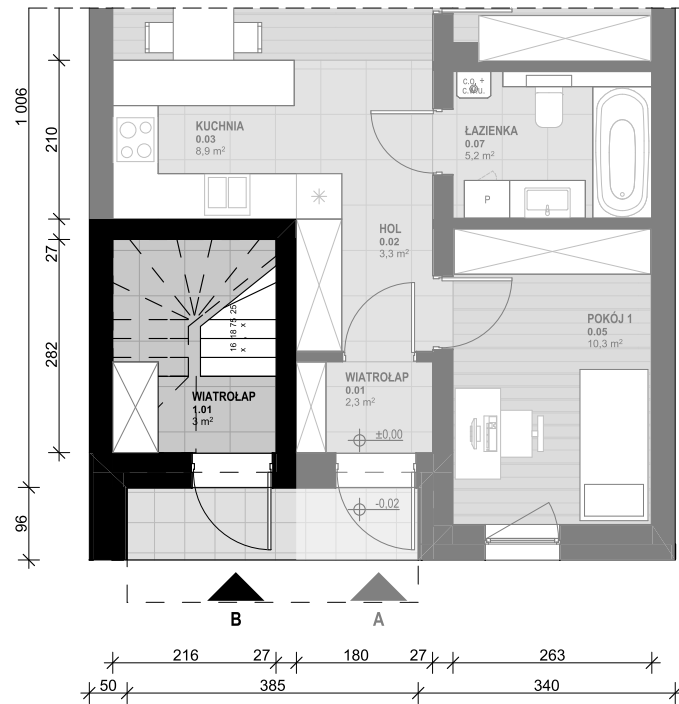

OSIEDLE SKRZYDLATE

Mieszkania w centrum Mielca

www.osiedleskrzydlate.pl

NR 11B
SEGMENT RUDZIK
MIESZKANIE TYP L
NR 11B | PIĘTRO

W - WIATA NA ROWERY
Ś - ŚMIETNIK
P - MIEJSCE PARKINGOWE

ZESTAWIENIE POWIERZCHNI:

1.01 WIATROLĄP	3,00 m ²
1.03 KORYTARZ	5,90 m ²
1.04 KUCHNIA	9,40 m ²
1.05 SALON	16,80 m ²
1.06 POKÓJ 1	10,40 m ²
1.07 POKÓJ 2	10,30 m ²
1.08 ŁAZIENKA	5,20 m ²
POW. UŻYTKOWA:	60,90 m²
1.02 KLATKA SCHODOWA	6,10 m ²
1.09 BALKON 1	6,30 m ²
1.10 BALON 2	8,40 m ²
1.11 STRYCH*	20,40 m ²

*pow. podłogi mierzona w zakresie wys. 1,40-1,85m

Przedstawiona aranżacja lokalu jest przykładowa, rysunki w tym zakresie mają charakter poglądowy oraz informacyjny i nie stanowią oferty w rozumieniu Kodeksu Cywilnego