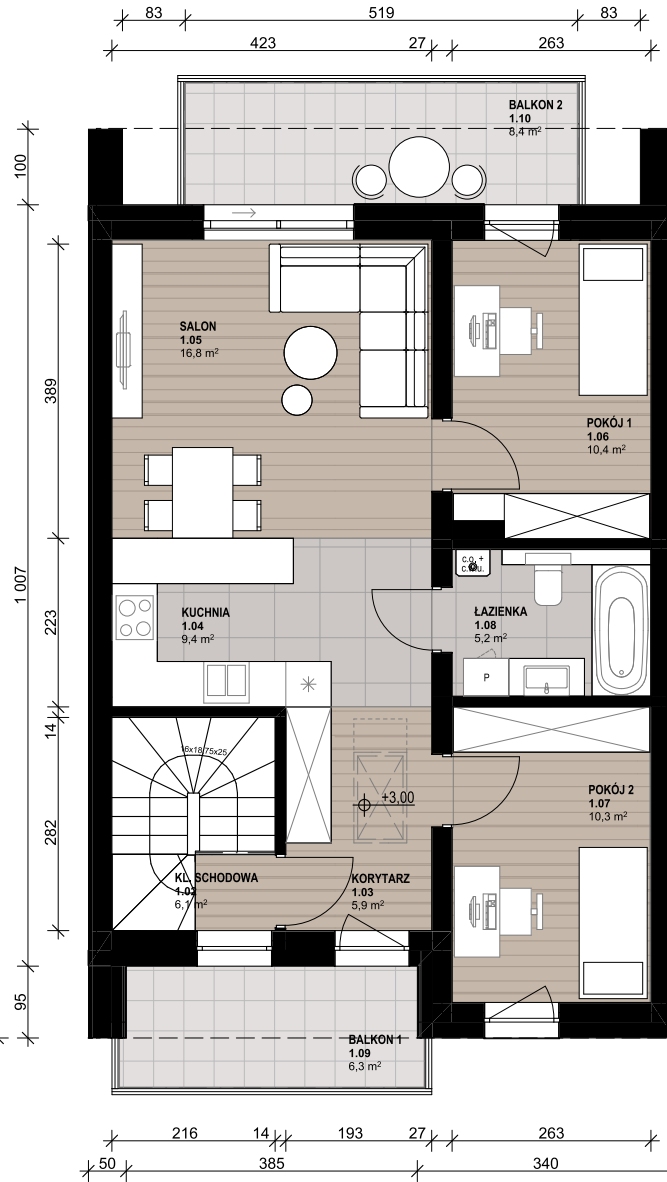

OSIEDLE SKRZYDLATE

Mieszkania w centrum Mielca

www.osiedleskrzydlate.pl

NR 11B
SEGMENT RUDZIK
MIESZKANIE TYP L
NR 11B | PIĘTRO

W - WIATA NA ROWERY
Ś - ŚMIETNIK
P - MIEJSCE PARKINGOWE

ZESTAWIENIE POWIERZCHNI:

1.01 WIATROLĄP	3,00 m ²
1.03 KORYTARZ	5,90 m ²
1.04 KUCHNIA	9,40 m ²
1.05 SALON	16,80 m ²
1.06 POKÓJ 1	10,40 m ²
1.07 POKÓJ 2	10,30 m ²
1.08 ŁAZIENKA	5,20 m ²
POW. UŻYTKOWA:	60,90 m²
1.02 KLATKA SCHODOWA	6,10 m ²
1.09 BALKON 1	6,30 m ²
1.10 BALON 2	8,40 m ²
1.11 STRYCH*	20,40 m ²

*pow. podłogi mierzona w zakresie wys. 1,40-1,85m

Przedstawiona aranżacja lokalu jest przykładowa, rysunki w tym zakresie mają charakter poglądowy oraz informacyjny i nie stanowią oferty w rozumieniu Kodeksu Cywilnego