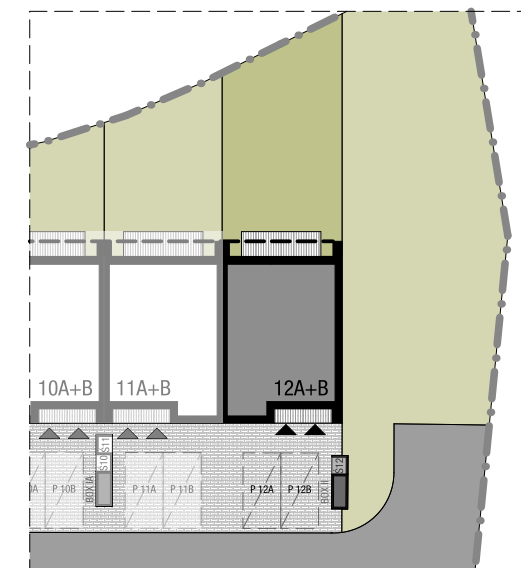

OSIEDLE SKRZYDLATE

Mieszkania w centrum Mielca

www.osiedleskrzydlate.pl

NR 12A
SEGMENT RUDZIK
MIESZKANIE TYP L
NR 12A | PARTER

W - WIATA NA ROWERY
Ś - ŚMIETNIK
P - MIEJSCA PARKINGOWE
POW. OGRÓDKA: 111,90 m²

ZESTAWIENIE POWIERZCHNI:

0.01 WIATROLĄP	2,30 m ²
0.02 HOL	3,30 m ²
0.03 KUCHNIA	8,90 m ²
0.04 SALON	16,80 m ²
0.05 POKÓJ 1	10,30 m ²
0.06 POKÓJ 2	10,40 m ²
0.07 ŁAZIENKA	5,20 m ²
POW. UŻYTKOWA:	57,1 m²
0.08 TARAS	8,60 m ²