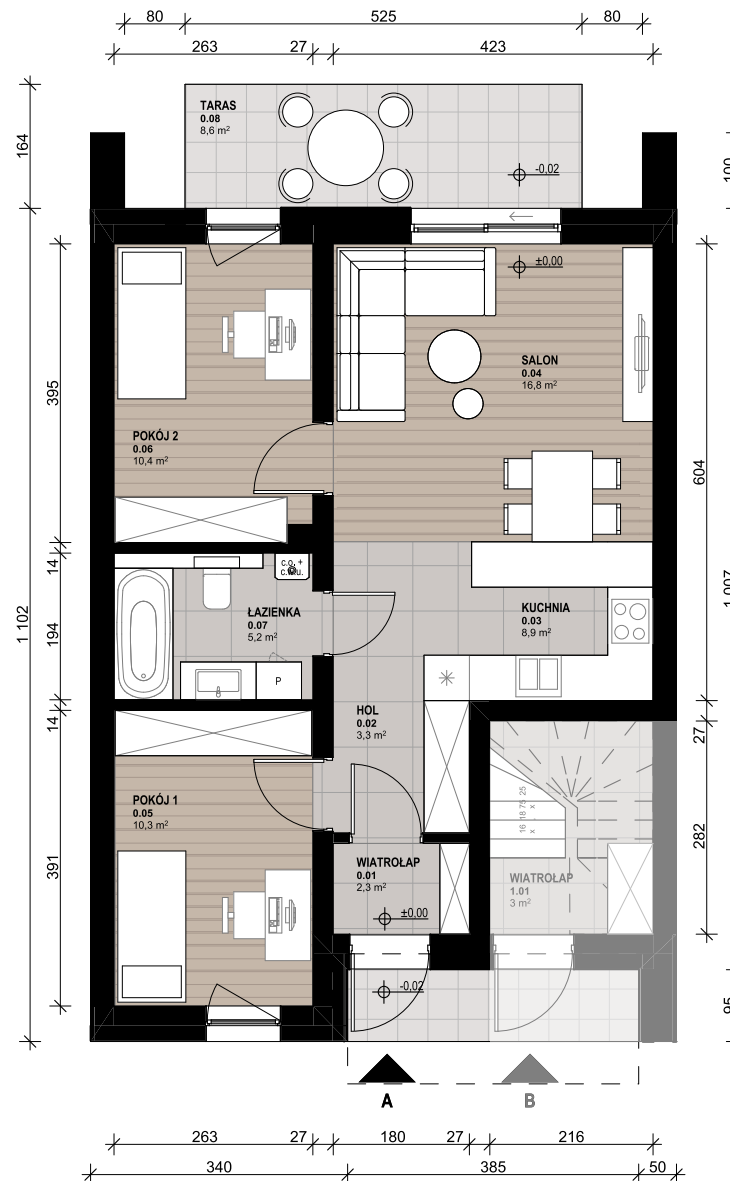

OSIEDLE SKRZYDLATE

Mieszkania w centrum Mielca

www.osiedleskrzydlate.pl

NR 12A
SEGMENT RUDZIK
MIESZKANIE TYP L
NR 12A | PARTER

W - WIATA NA ROWERY
Ś - ŚMIETNIK
P - MIEJSCA PARKINGOWE
POW. OGRÓDKA: 111,90 m²

ZESTAWIENIE POWIERZCHNI:

0.01 WIATROLĄP	2,30 m ²
0.02 HOL	3,30 m ²
0.03 KUCHNIA	8,90 m ²
0.04 SALON	16,80 m ²
0.05 POKÓJ 1	10,30 m ²
0.06 POKÓJ 2	10,40 m ²
0.07 ŁAZIENKA	5,20 m ²
POW. UŻYTKOWA:	57,1 m²
0.08 TARAS	8,60 m ²