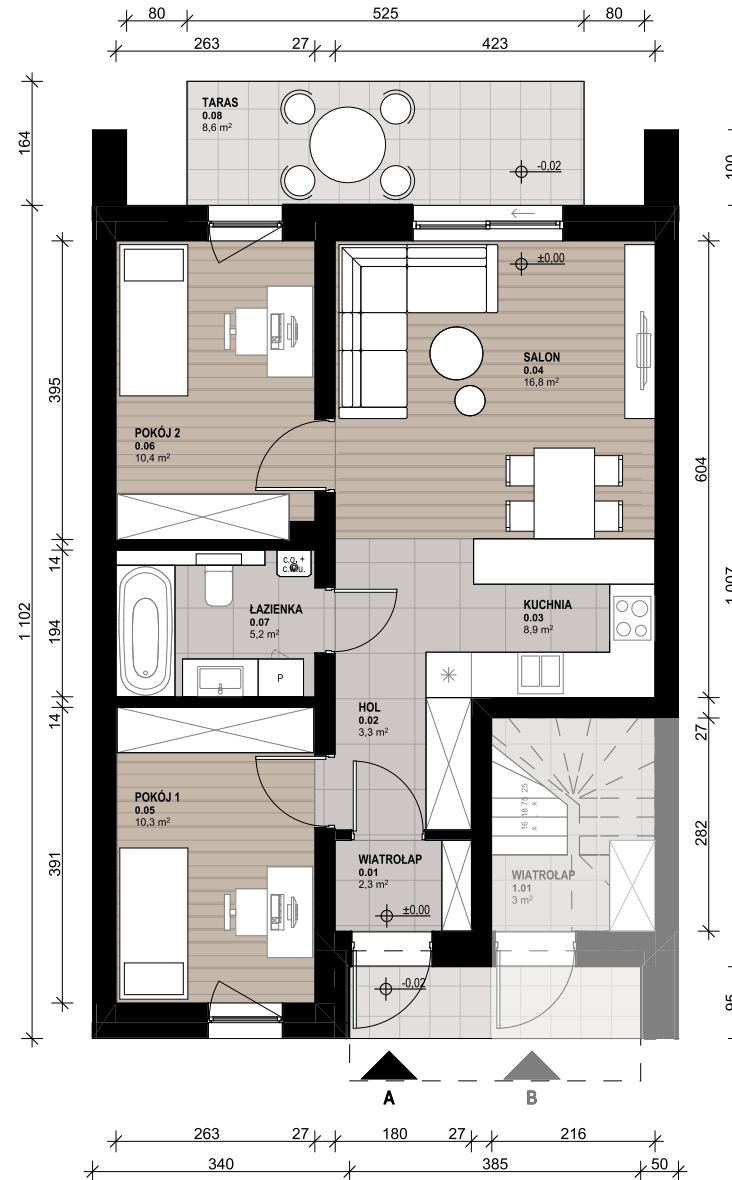

OSIEDLE SKRZYDLATE

Mieszkania w centrum Mielca

www.osiedleskrzydlate.pl

NR 8A
SEGMENT RUDZIK
MIESZKANIE TYP L
NR 8A | PARTER

W - WIATA NA ROWERY
Ś - ŚMIETNIK
P - MIEJSCE PARKINGOWE
POW. OGRÓDKA: 66,40 m²

ZESTAWIENIE POWIERZCHNI:

0.01 WIATROLĄP	2,30 m ²
0.02 HOL	3,30 m ²
0.03 KUCHNIA	8,90 m ²
0.04 SALON	16,80 m ²
0.05 POKÓJ 1	10,30 m ²
0.06 POKÓJ 2	10,40 m ²
0.07 ŁAZIENKA	5,20 m ²
POW. UŻYTKOWA:	57,1 m²
0.08 TARAS	8,60 m ²

Przedstawiona aranżacja lokalu jest przykładowa, rysunki w tym zakresie mają charakter poglądowy oraz informacyjny i nie stanowią oferty w rozumieniu Kodeksu Cywilnego