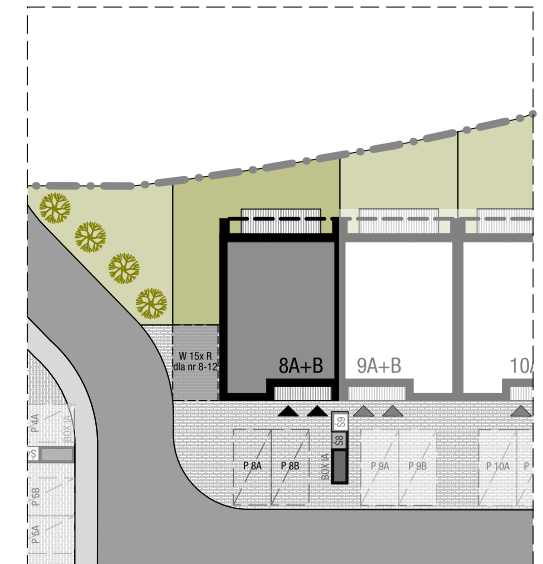

OSIEDLE SKRZYDLATE

Mieszkania w centrum Mielca

www.osiedleskrzydlate.pl

NR 8A
SEGMENT RUDZIK
MIESZKANIE TYP L
NR 8A | PARTER

W - WIATA NA ROWERY
Ś - ŚMIETNIK
P - MIEJSCE PARKINGOWE
POW. OGRÓDKA: 66,40 m²

ZESTAWIENIE POWIERZCHNI:

0.01 WIATROLĄP	2,30 m ²
0.02 HOL	3,30 m ²
0.03 KUCHNIA	8,90 m ²
0.04 SALON	16,80 m ²
0.05 POKÓJ 1	10,30 m ²
0.06 POKÓJ 2	10,40 m ²
0.07 ŁAZIENKA	5,20 m ²
POW. UŻYTKOWA:	57,1 m²
0.08 TARAS	8,60 m ²

Przedstawiona aranżacja lokalu jest przykładowa, rysunki w tym zakresie mają charakter poglądowy oraz informacyjny i nie stanowią oferty w rozumieniu Kodeksu Cywilnego