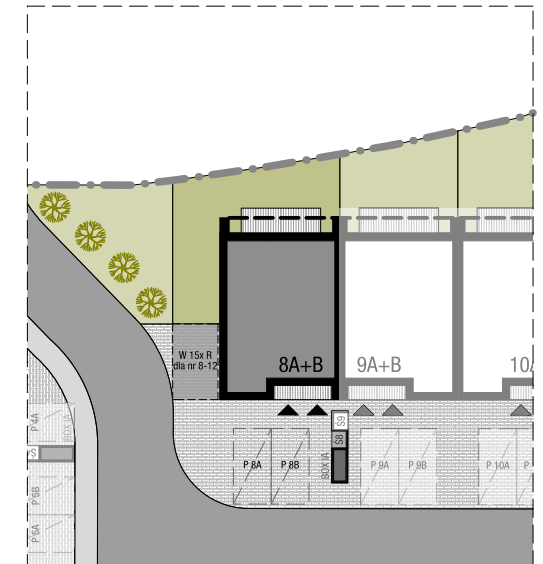

OSIEDLE SKRZYDLATE

Mieszkania w centrum Mielca

www.osiedleskrzydlate.pl

NR 8B

SEGMENT RUDZIK
MIESZKANIE TYP L
NR 8B | PIĘTRO

W - WIATA NA ROWERY
Ś - ŚMIETNIK
P - MIEJSCA PARKINGOWE

ZESTAWIENIE POWIERZCHNI:

1.01 WIATROLĄP	3,00 m ²
1.03 KORYTARZ	5,90 m ²
1.04 KUCHNIA	9,40 m ²
1.05 SALON	16,80 m ²
1.06 POKÓJ 1	10,40 m ²
1.07 POKÓJ 2	10,30 m ²
1.08 ŁAZIENKA	5,20 m ²
POW. UŻYTKOWA:	60,90 m²
1.02 KLATKA SCHODOWA	6,10 m ²
1.09 BALKON 1	6,30 m ²
1.10 BALON 2	8,40 m ²
1.11 STRYCH*	20,40 m ²

*pow. podłogi mierzona w zakresie wys. 1,40-1,85m

Przedstawiona aranżacja lokalu jest przykładowa, rysunki w tym zakresie mają charakter poglądowy oraz informacyjny i nie stanowią oferty w rozumieniu Kodeksu Cywilnego