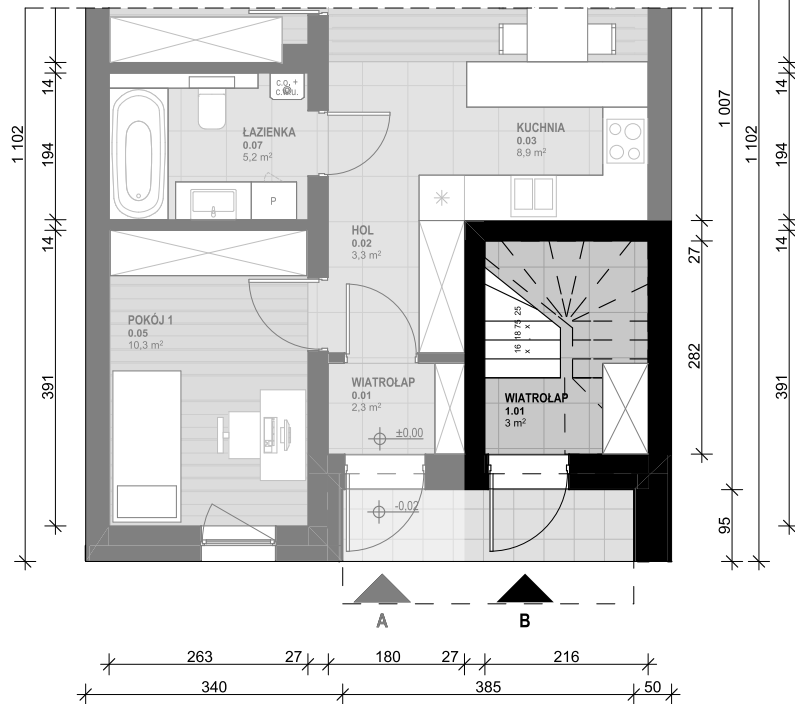

OSIEDLE SKRZYDLATE

Mieszkania w centrum Mielca

www.osiedleskrzydlate.pl

NR 8B

SEGMENT RUDZIK
MIESZKANIE TYP L
NR 8B | PIĘTRO

W - WIATA NA ROWERY
Ś - ŚMIETNIK
P - MIEJSCA PARKINGOWE

ZESTAWIENIE POWIERZCHNI:

1.01 WIATROLĄP	3,00 m ²
1.03 KORYTARZ	5,90 m ²
1.04 KUCHNIA	9,40 m ²
1.05 SALON	16,80 m ²
1.06 POKÓJ 1	10,40 m ²
1.07 POKÓJ 2	10,30 m ²
1.08 ŁAZIENKA	5,20 m ²
POW. UŻYTKOWA:	60,90 m²
1.02 KLATKA SCHODOWA	6,10 m ²
1.09 BALKON 1	6,30 m ²
1.10 BALON 2	8,40 m ²
1.11 STRYCH*	20,40 m ²

*pow. podłogi mierzona w zakresie wys. 1,40-1,85m

Przedstawiona aranżacja lokalu jest przykładowa, rysunki w tym zakresie mają charakter poglądowy oraz informacyjny i nie stanowią oferty w rozumieniu Kodeksu Cywilnego