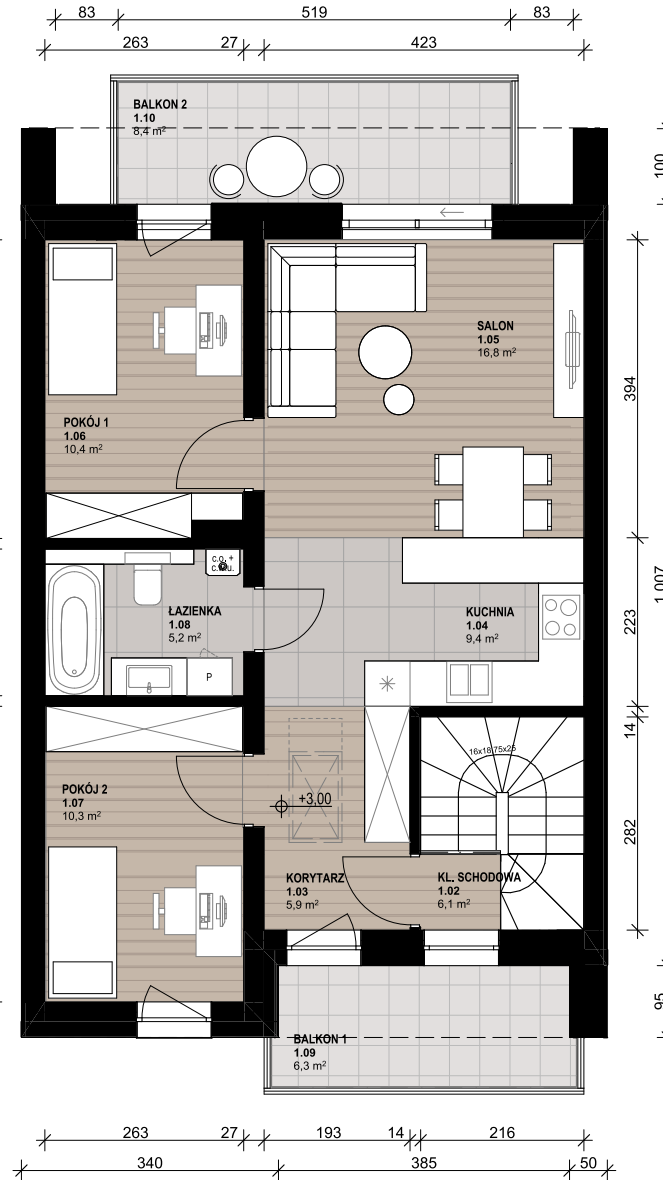

OSIEDLE SKRZYDLATE

Mieszkania w centrum Mielca

www.osiedleskrzydlate.pl

NR 8B

SEGMENT RUDZIK
MIESZKANIE TYP L
NR 8B | PIĘTRO

W - WIATA NA ROWERY
Ś - ŚMIETNIK
P - MIEJSCA PARKINGOWE

ZESTAWIENIE POWIERZCHNI:

1.01 WIATROLĄP	3,00 m ²
1.03 KORYTARZ	5,90 m ²
1.04 KUCHNIA	9,40 m ²
1.05 SALON	16,80 m ²
1.06 POKÓJ 1	10,40 m ²
1.07 POKÓJ 2	10,30 m ²
1.08 ŁAZIENKA	5,20 m ²
POW. UŻYTKOWA:	60,90 m²
1.02 KLATKA SCHODOWA	6,10 m ²
1.09 BALKON 1	6,30 m ²
1.10 BALON 2	8,40 m ²
1.11 STRYCH*	20,40 m ²

*pow. podłogi mierzona w zakresie wys. 1,40-1,85m

Przedstawiona aranżacja lokalu jest przykładowa, rysunki w tym zakresie mają charakter poglądowy oraz informacyjny i nie stanowią oferty w rozumieniu Kodeksu Cywilnego