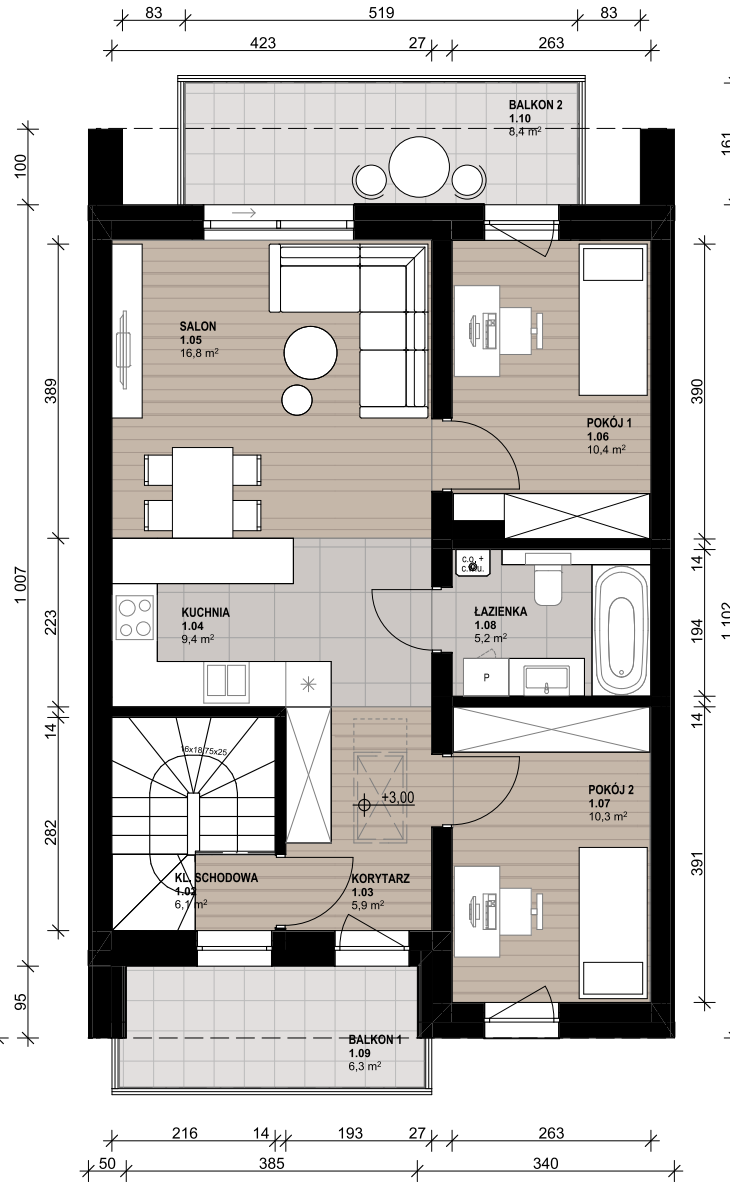

OSIEDLE SKRZYDLATE

Mieszkania w centrum Mielca

www.osiedleskrzydlate.pl

NR 9B

SEGMENT RUDZIK

MIESZKANIE TYP L

NR 9B | PIĘTRO

W - WIATA NA ROWERY

Ś - ŚMIETNIK

P - MIEJSCE PARKINGOWE

ZESTAWIENIE POWIERZCHNI:

1.01 WIATROLĄP	3,00 m ²
1.03 KORYTARZ	5,90 m ²
1.04 KUCHNIA	9,40 m ²
1.05 SALON	16,80 m ²
1.06 POKÓJ 1	10,40 m ²
1.07 POKÓJ 2	10,30 m ²
1.08 ŁAZIENKA	5,20 m ²
POW. UŻYTKOWA:	60,90 m²
1.02 KLATKA SCHODOWA	6,10 m ²
1.09 BALKON 1	6,30 m ²
1.10 BALON 2	8,40 m ²
1.11 STRYCH*	20,40 m ²

*pow. podłogi mierzona w zakresie wys. 1,40-1,85m

Przedstawiona aranżacja lokalu jest przykładowa, rysunki w tym zakresie mają charakter poglądowy oraz informacyjny i nie stanowią oferty w rozumieniu Kodeksu Cywilnego