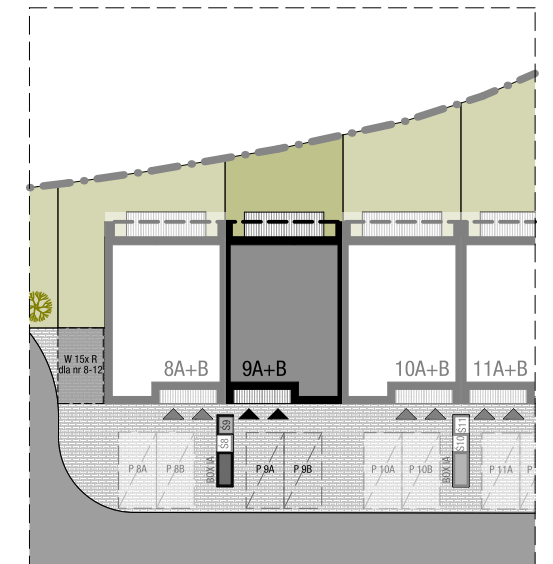

OSIEDLE SKRZYDLATE

Mieszkania w centrum Mielca

www.osiedleskrzydlate.pl

NR 9B

SEGMENT RUDZIK

MIESZKANIE TYP L

NR 9B | PIĘTRO

W - WIATA NA ROWERY

Ś - ŚMIETNIK

P - MIEJSCE PARKINGOWE

ZESTAWIENIE POWIERZCHNI:

1.01 WIATROLĄP	3,00 m ²
1.03 KORYTARZ	5,90 m ²
1.04 KUCHNIA	9,40 m ²
1.05 SALON	16,80 m ²
1.06 POKÓJ 1	10,40 m ²
1.07 POKÓJ 2	10,30 m ²
1.08 ŁAZIENKA	5,20 m ²
POW. UŻYTKOWA:	60,90 m²
1.02 KLATKA SCHODOWA	6,10 m ²
1.09 BALKON 1	6,30 m ²
1.10 BALON 2	8,40 m ²
1.11 STRYCH*	20,40 m ²

*pow. podłogi mierzona w zakresie wys. 1,40-1,85m

Przedstawiona aranżacja lokalu jest przykładowa, rysunki w tym zakresie mają charakter poglądowy oraz informacyjny i nie stanowią oferty w rozumieniu Kodeksu Cywilnego