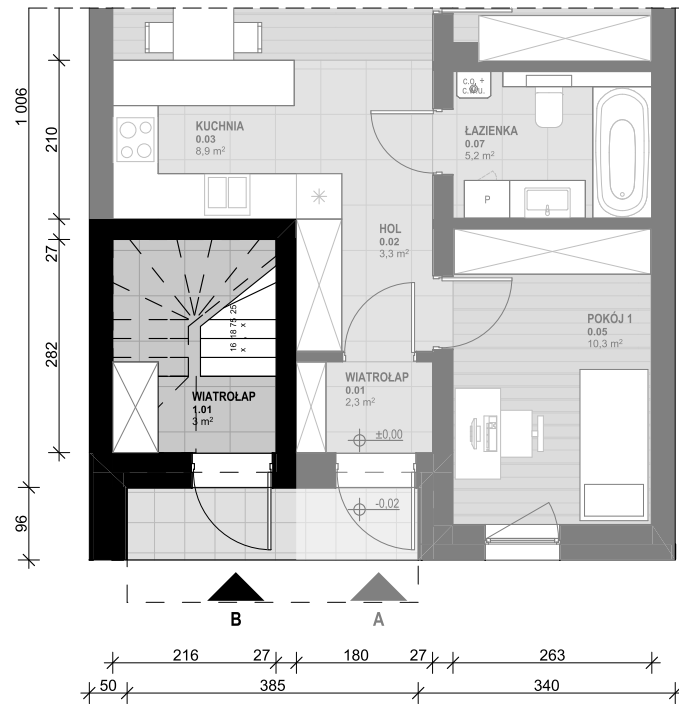

Ś - ŚMIETNIK

P - MIEJSCE PARKINGOWE

ZESTAWIENIE POWIERZCHNI:

1.01 WIATROLĄP	3,00 m ²
1.03 KORYTARZ	5,90 m ²
1.04 KUCHNIA	9,40 m ²
1.05 SALON	16,80 m ²
1.06 POKÓJ 1	10,40 m ²
1.07 POKÓJ 2	10,30 m ²
1.08 ŁAZIENKA	5,20 m ²
POW. UŻYTKOWA:	60,90 m²
1.02 KLATKA SCHODOWA	6,10 m ²
1.09 BALKON 1	6,30 m ²
1.10 BALON 2	8,40 m ²
1.11 STRYCH*	20,40 m ²

*pow. podłogi mierzona w zakresie wys. 1,40-1,85m

Przedstawiona aranżacja lokalu jest przykładowa, rysunki w tym zakresie mają charakter poglądowy oraz informacyjny i nie stanowią oferty w rozumieniu Kodeksu Cywilnego