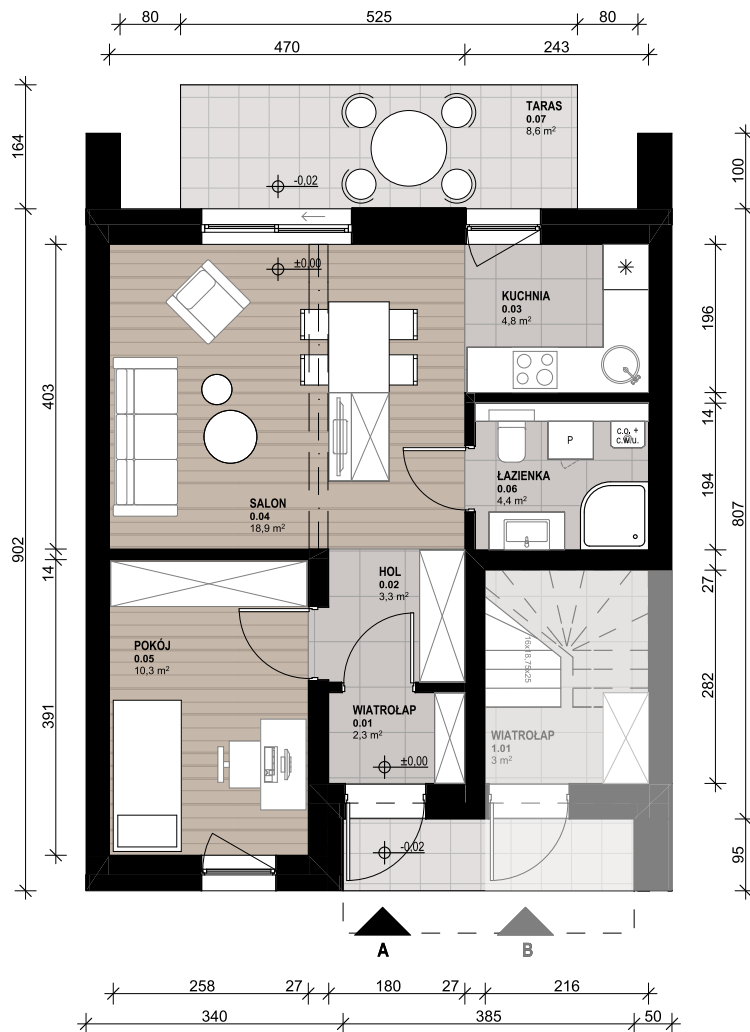

Przedstawiona aranżacja lokalu jest przykładowa, rysunki w tym zakresie mają charakter poglądowy oraz informacyjny i nie stanowią oferty w rozumieniu Kodeksu Cywilnego

ZESTAWIENIE POWIERZCHNI:

0.01 WIATROLĄP	2,30 m ²
0.02 HOL	3,30 m ²
0.03 KUCHNIA	4,80 m ²
0.04 SALON	18,90 m ²
0.05 POKÓJ	10,30 m ²
0.06 ŁAZIENKA	4,40 m ²
POW. UŻYTKOWA:	44,00 m²
0.07 TARAS	8,60 m ²

OSIEDLE SKRZYDLATE
Mieszkania w centrum Mielca
www.osiedleskrzydlate.pl

NR 14A
SEGMENT GIL
MIESZKANIE TYP M
NR 14A | PARTER

W - WIATA NA ROWERY
Ś - ŚMIETNIK
P - MIEJSCA PARKINGOWE
POW. OGRÓDKA: 47,60 m²