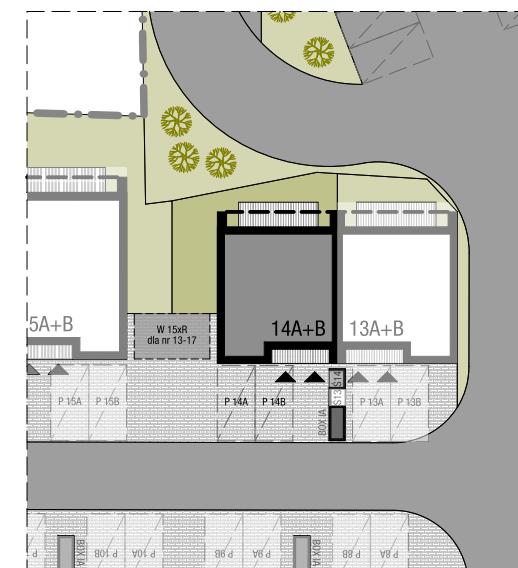

Przedstawiona aranżacja lokalu jest przykładowa, rysunki w tym zakresie mają charakter poglądowy oraz informacyjny i nie stanowią oferty w rozumieniu Kodeksu Cywilnego

ZESTAWIENIE POWIERZCHNI:

0.01 WIATROLĄP	2,30 m ²
0.02 HOL	3,30 m ²
0.03 KUCHNIA	4,80 m ²
0.04 SALON	18,90 m ²
0.05 POKÓJ	10,30 m ²
0.06 ŁAZIENKA	4,40 m ²
POW. UŻYTKOWA:	44,00 m²
0.07 TARAS	8,60 m ²

OSIEDLE SKRZYDLATE
Mieszkania w centrum Mielca
www.osiedleskrzydlate.pl

NR 14A
SEGMENT GIL
MIESZKANIE TYP M
NR 14A | PARTER

W - WIATA NA ROWERY
Ś - ŚMIETNIK
P - MIEJSCA PARKINGOWE
POW. OGRÓDKA: 47,60 m²