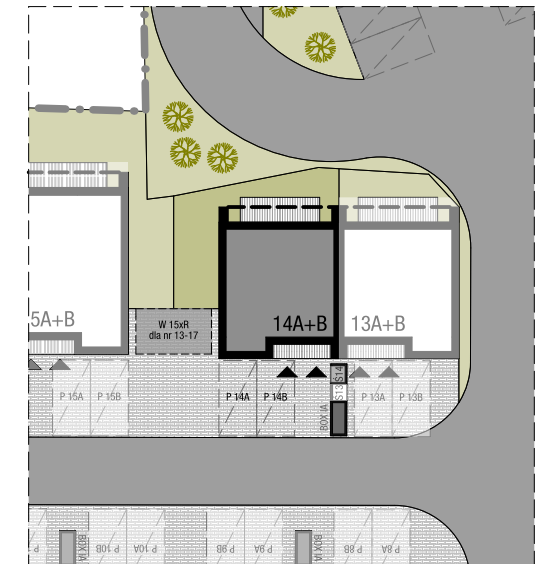

OSIEDLE SKRZYDLATE
Mieszkania w centrum Mielca
www.osiedleskrzydlate.pl

NR 14B
SEGMENT GIL
MIESZKANIE TYP M
NR 14B | PIĘTRO

W - WIATA NA ROWERY
Ś - ŚMIETNIK
P - MIEJSCA PARKINGOWE

Przedstawiona aranżacja lokalu jest przykładowa, rysunki w tym zakresie mają charakter poglądowy oraz informacyjny i nie stanowią oferty w rozumieniu Kodeksu Cywilnego

ZESTAWIENIE POWIERZCHNI:

1.01 WIATROŁAP	3,00 m ²
1.03 KORYTARZ	6,10 m ²
1.04 KUCHNIA	4,50 m ²
1.05 SALON	19,50 m ²
1.06 POKÓJ	10,30 m ²

1.07 ŁAZIENKA	4,50 m ²
POW. UŻYTKOWA:	47,90 m²
1.02 KLATKA SCHODOWA	6,10 m ²
1.08 BALKON 1	6,30 m ²
1.09 BALKON 2	8,40 m ²
1.10 STRYCH*	15,90 m ²

*pow. podłogi mierzona w zakresie wys. 1,40-1,85m