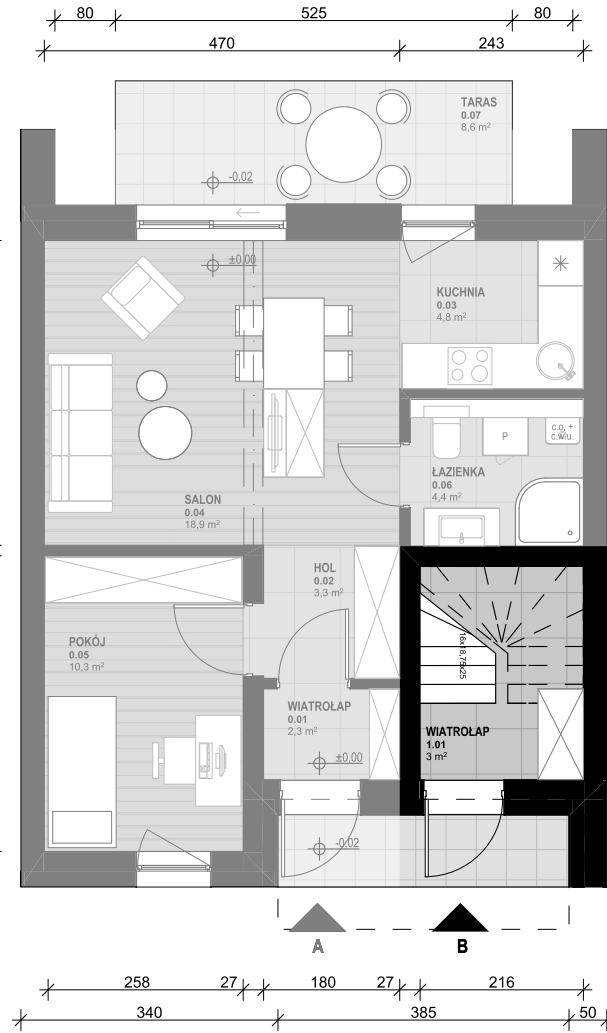

OSIEDLE SKRZYDLATE
Mieszkania w centrum Mielca
www.osiedleskrzydlate.pl

NR 14B
SEGMENT GIL
MIESZKANIE TYP M
NR 14B | PIĘTRO

W - WIATA NA ROWERY
Ś - ŚMIETNIK
P - MIEJSCA PARKINGOWE

Przedstawiona aranżacja lokalu jest przykładowa, rysunki w tym zakresie mają charakter poglądowy oraz informacyjny i nie stanowią oferty w rozumieniu Kodeksu Cywilnego

ZESTAWIENIE POWIERZCHNI:

1.01 WIATROŁAP	3,00 m ²
1.03 KORYTARZ	6,10 m ²
1.04 KUCHNIA	4,50 m ²
1.05 SALON	19,50 m ²
1.06 POKÓJ	10,30 m ²

1.07 ŁAZIENKA	4,50 m ²
POW. UŻYTKOWA:	47,90 m²
1.02 KLATKA SCHODOWA	6,10 m ²
1.08 BALKON 1	6,30 m ²
1.09 BALKON 2	8,40 m ²
1.10 STRYCH*	15,90 m ²

*pow. podłogi mierzona w zakresie wys. 1,40-1,85m