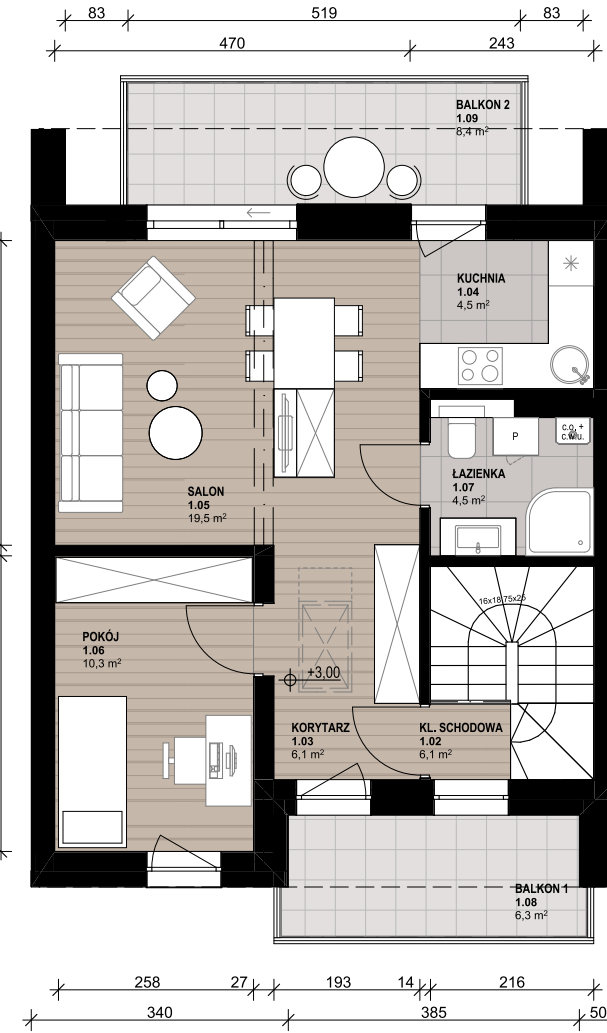

OSIEDLE SKRZYDLATE
Mieszkania w centrum Mielca
www.osiedleskrzydlate.pl

NR 14B
SEGMENT GIL
MIESZKANIE TYP M
NR 14B | PIĘTRO

W - WIATA NA ROWERY
Ś - ŚMIETNIK
P - MIEJSCA PARKINGOWE

Przedstawiona aranżacja lokalu jest przykładowa, rysunki w tym zakresie mają charakter poglądowy oraz informacyjny i nie stanowią oferty w rozumieniu Kodeksu Cywilnego

ZESTAWIENIE POWIERZCHNI:

1.01 WIATROŁAP	3,00 m ²
1.03 KORYTARZ	6,10 m ²
1.04 KUCHNIA	4,50 m ²
1.05 SALON	19,50 m ²
1.06 POKÓJ	10,30 m ²

1.07 ŁAZIENKA	4,50 m ²
POW. UŻYTKOWA:	47,90 m²
1.02 KLATKA SCHODOWA	6,10 m ²
1.08 BALKON 1	6,30 m ²
1.09 BALKON 2	8,40 m ²
1.10 STRYCH*	15,90 m ²

*pow. podłogi mierzona w zakresie wys. 1,40-1,85m