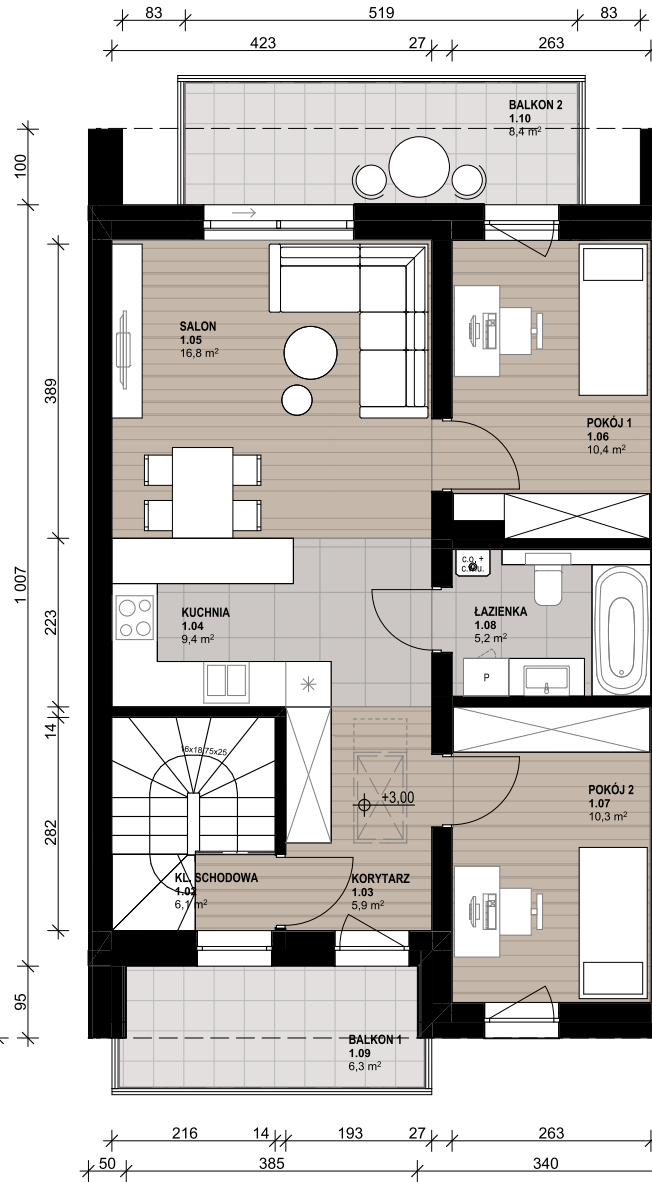

OSIEDLE SKRZYDLATE

Mieszkania w centrum Mielca

www.osiedleskrzydlate.pl

NR 15B
SEGMENT DUDEK
MIESZKANIE TYP L
NR 15B | PIĘTRO

W - WIATA NA ROWERY
Ś - ŚMIETNIK
P - MIEJSCA PARKINGOWE

ZESTAWIENIE POWIERZCHNI:

1.01 WIATROLĄP	3,00 m ²
1.03 KORYTARZ	5,90 m ²
1.04 KUCHNIA	9,40 m ²
1.05 SALON	16,80 m ²
1.06 POKÓJ 1	10,40 m ²
1.07 POKÓJ 2	10,30 m ²
1.08 ŁAZIENKA	5,20 m ²
POW. UŻYTKOWA:	60,90 m²
1.02 KLATKA SCHODOWA	6,10 m ²
1.09 BALKON 1	6,30 m ²
1.10 BALON 2	8,40 m ²
1.11 STRYCH*	20,40 m ²

*pow. podłogi mierzona w zakresie wys. 1,40-1,85m

Przedstawiona aranżacja lokalu jest przykładowa, rysunki w tym zakresie mają charakter poglądowy oraz informacyjny i nie stanowią oferty w rozumieniu Kodeksu Cywilnego