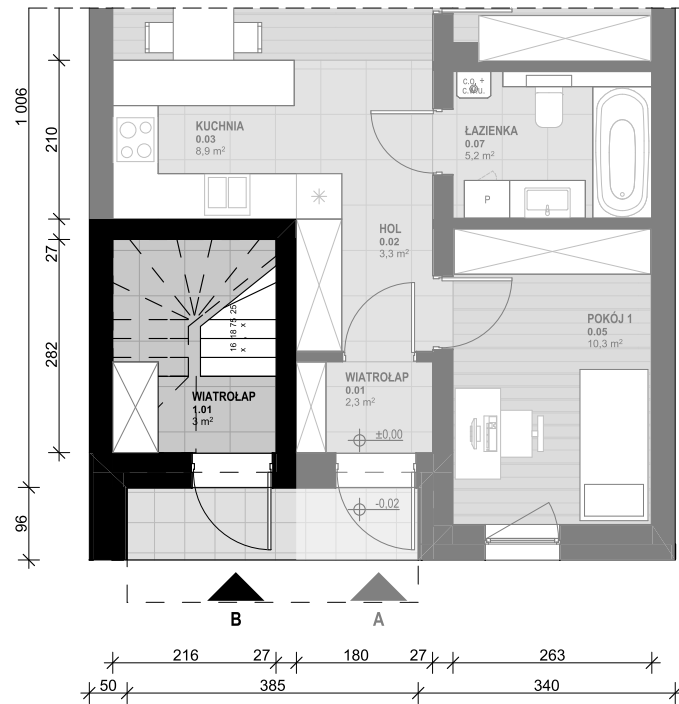

OSIEDLE SKRZYDLATE

Mieszkania w centrum Mielca

www.osiedleskrzydlate.pl

NR 15B
SEGMENT DUDEK
MIESZKANIE TYP L
NR 15B | PIĘTRO

W - WIATA NA ROWERY
Ś - ŚMIETNIK
P - MIEJSCA PARKINGOWE

ZESTAWIENIE POWIERZCHNI:

1.01 WIATROLĄP	3,00 m ²
1.03 KORYTARZ	5,90 m ²
1.04 KUCHNIA	9,40 m ²
1.05 SALON	16,80 m ²
1.06 POKÓJ 1	10,40 m ²
1.07 POKÓJ 2	10,30 m ²
1.08 ŁAZIENKA	5,20 m ²
POW. UŻYTKOWA:	60,90 m²
1.02 KLATKA SCHODOWA	6,10 m ²
1.09 BALKON 1	6,30 m ²
1.10 BALON 2	8,40 m ²
1.11 STRYCH*	20,40 m ²

*pow. podłogi mierzona w zakresie wys. 1,40-1,85m

Przedstawiona aranżacja lokalu jest przykładowa, rysunki w tym zakresie mają charakter poglądowy oraz informacyjny i nie stanowią oferty w rozumieniu Kodeksu Cywilnego