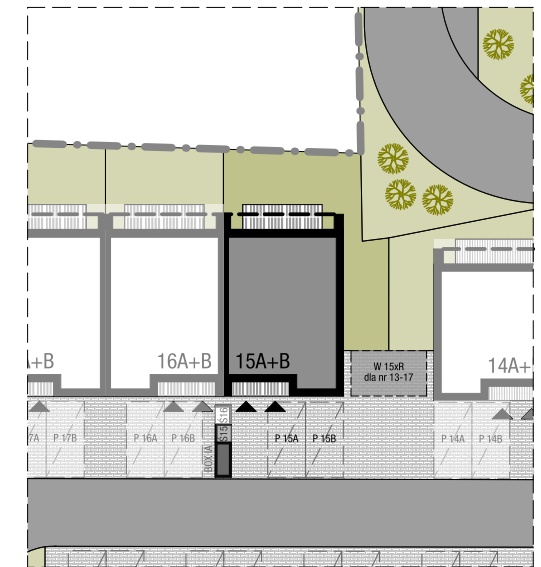

OSIEDLE SKRZYDLATE

Mieszkania w centrum Mielca

www.osiedleskrzydlate.pl

NR 15B
SEGMENT DUDEK
MIESZKANIE TYP L
NR 15B | PIĘTRO

W - WIATA NA ROWERY
Ś - ŚMIETNIK
P - MIEJSCA PARKINGOWE

ZESTAWIENIE POWIERZCHNI:

1.01 WIATROLĄP	3,00 m ²
1.03 KORYTARZ	5,90 m ²
1.04 KUCHNIA	9,40 m ²
1.05 SALON	16,80 m ²
1.06 POKÓJ 1	10,40 m ²
1.07 POKÓJ 2	10,30 m ²
1.08 ŁAZIENKA	5,20 m ²
POW. UŻYTKOWA:	60,90 m²
1.02 KLATKA SCHODOWA	6,10 m ²
1.09 BALKON 1	6,30 m ²
1.10 BALON 2	8,40 m ²
1.11 STRYCH*	20,40 m ²

*pow. podłogi mierzona w zakresie wys. 1,40-1,85m

Przedstawiona aranżacja lokalu jest przykładowa, rysunki w tym zakresie mają charakter poglądowy oraz informacyjny i nie stanowią oferty w rozumieniu Kodeksu Cywilnego