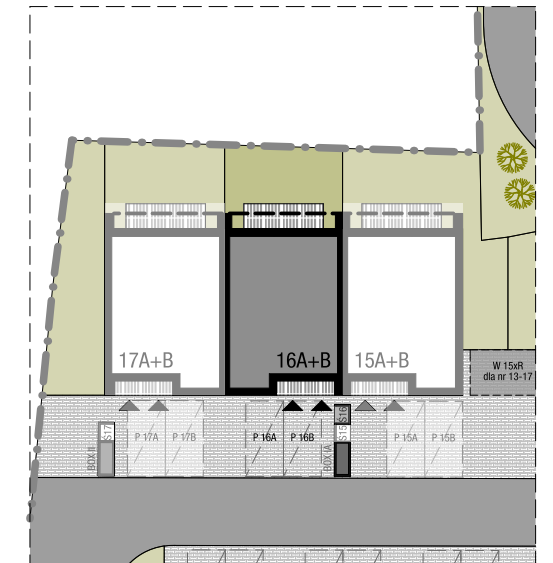

OSIEDLE SKRZYDLATE

Mieszkania w centrum Mielca

www.osiedleskrzydlate.pl

NR 16A

SEGMENT DUDEK

MIESZKANIE TYP L

NR 16A | PARTER

W - WIATA NA ROWERY
Ś - ŚMIETNIK
P - MIEJSCE PARKINGOWE
POW. OGRÓDKA: 42,30 m²

ZESTAWIENIE POWIERZCHNI:

0.01 WIATROLĄP	2,30 m ²
0.02 HOL	3,30 m ²
0.03 KUCHNIA	8,90 m ²
0.04 SALON	16,80 m ²
0.05 POKÓJ 1	10,30 m ²
0.06 POKÓJ 2	10,40 m ²
0.07 ŁAZIENKA	5,20 m ²
POW. UŻYTKOWA:	57,1 m²
0.08 TARAS	8,60 m ²