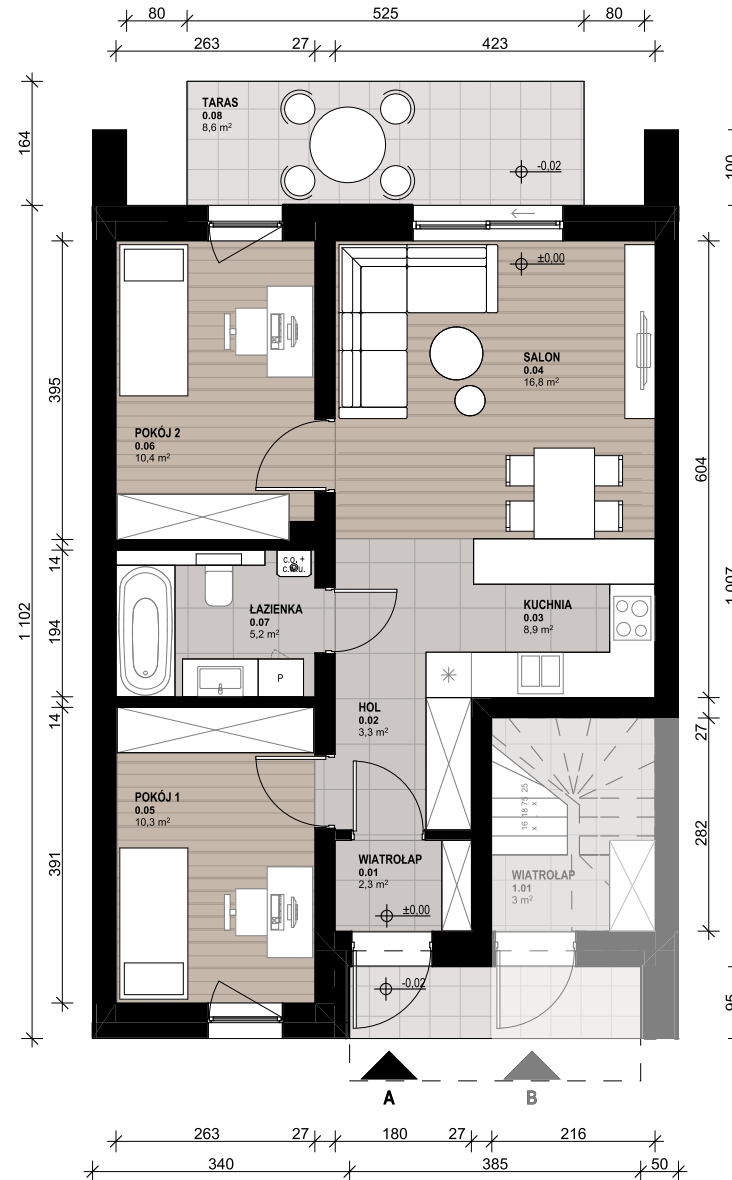

OSIEDLE SKRZYDLATE

Mieszkania w centrum Mielca

www.osiedleskrzydlate.pl

NR 16A

SEGMENT DUDEK

MIESZKANIE TYP L

NR 16A | PARTER

W - WIATA NA ROWERY
Ś - ŚMIETNIK
P - MIEJSCE PARKINGOWE
POW. OGRÓDKA: 42,30 m²

ZESTAWIENIE POWIERZCHNI:

0.01 WIATROLĄP	2,30 m ²
0.02 HOL	3,30 m ²
0.03 KUCHNIA	8,90 m ²
0.04 SALON	16,80 m ²
0.05 POKÓJ 1	10,30 m ²
0.06 POKÓJ 2	10,40 m ²
0.07 ŁAZIENKA	5,20 m ²
POW. UŻYTKOWA:	57,1 m²
0.08 TARAS	8,60 m ²