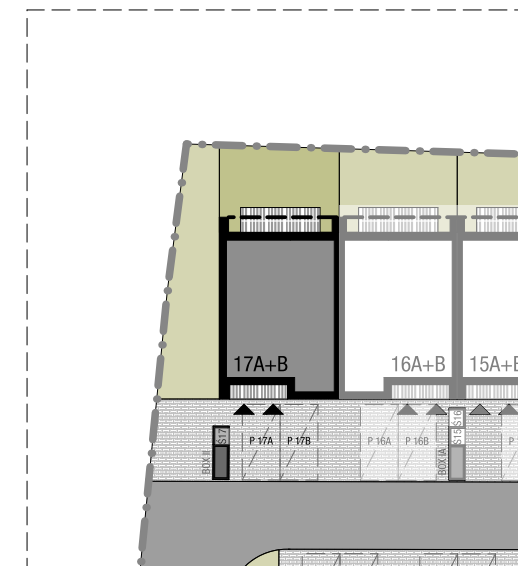

OSIEDLE SKRZYDLATE

Mieszkania w centrum Mielca

www.osiedleskrzydlate.pl

NR 17A

SEGMENT DUDEK

MIESZKANIE TYP L

NR 17A | PARTER

W - WIATA NA ROWERY
Ś - ŚMIETNIK
P - MIEJSCA PARKINGOWE
POW. OGRÓDKA: 44,90 m²

ZESTAWIENIE POWIERZCHNI:

0.01 WIATROLĄP	2,30 m ²
0.02 HOL	3,30 m ²
0.03 KUCHNIA	8,90 m ²
0.04 SALON	16,80 m ²
0.05 POKÓJ 1	10,30 m ²
0.06 POKÓJ 2	10,40 m ²
0.07 ŁAZIENKA	5,20 m ²
POW. UŻYTKOWA:	57,1 m²
0.08 TARAS	8,60 m ²