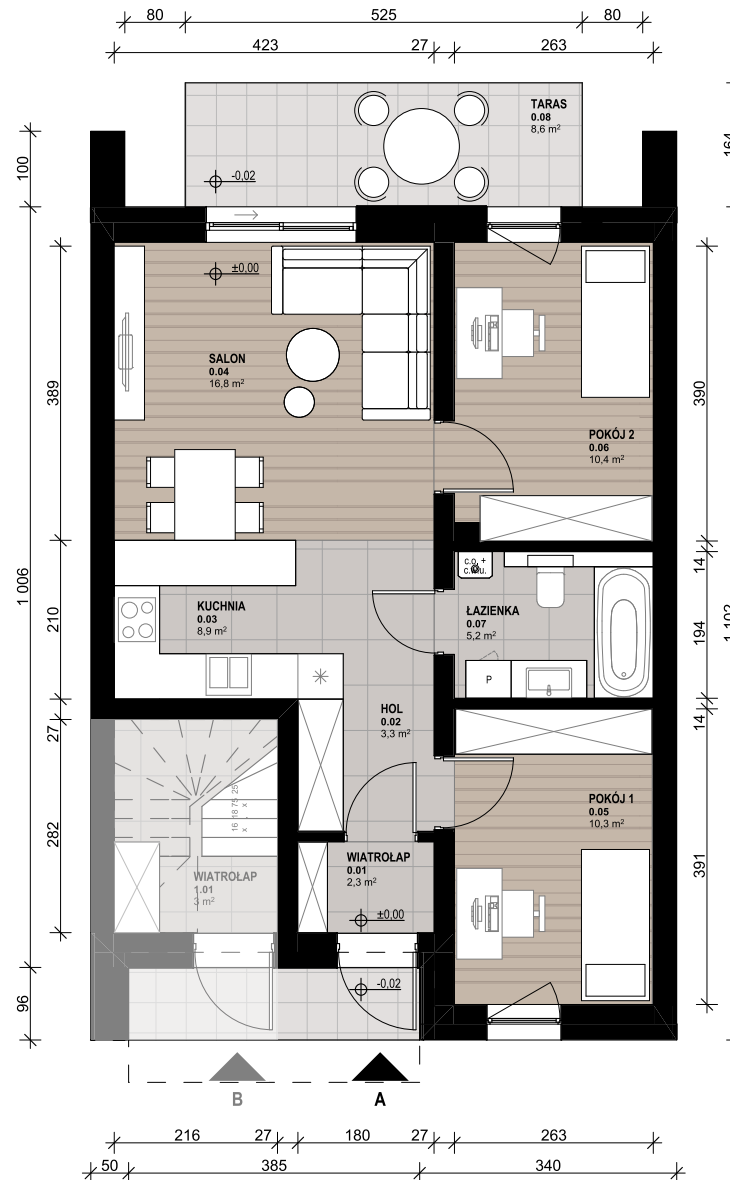

OSIEDLE SKRZYDLATE

Mieszkania w centrum Mielca

www.osiedleskrzydlate.pl

NR 17A

SEGMENT DUDEK

MIESZKANIE TYP L

NR 17A | PARTER

W - WIATA NA ROWERY
Ś - ŚMIETNIK
P - MIEJSCA PARKINGOWE
POW. OGRÓDKA: 44,90 m²

ZESTAWIENIE POWIERZCHNI:

0.01 WIATROLĄP	2,30 m ²
0.02 HOL	3,30 m ²
0.03 KUCHNIA	8,90 m ²
0.04 SALON	16,80 m ²
0.05 POKÓJ 1	10,30 m ²
0.06 POKÓJ 2	10,40 m ²
0.07 ŁAZIENKA	5,20 m ²
POW. UŻYTKOWA:	57,1 m²
0.08 TARAS	8,60 m ²