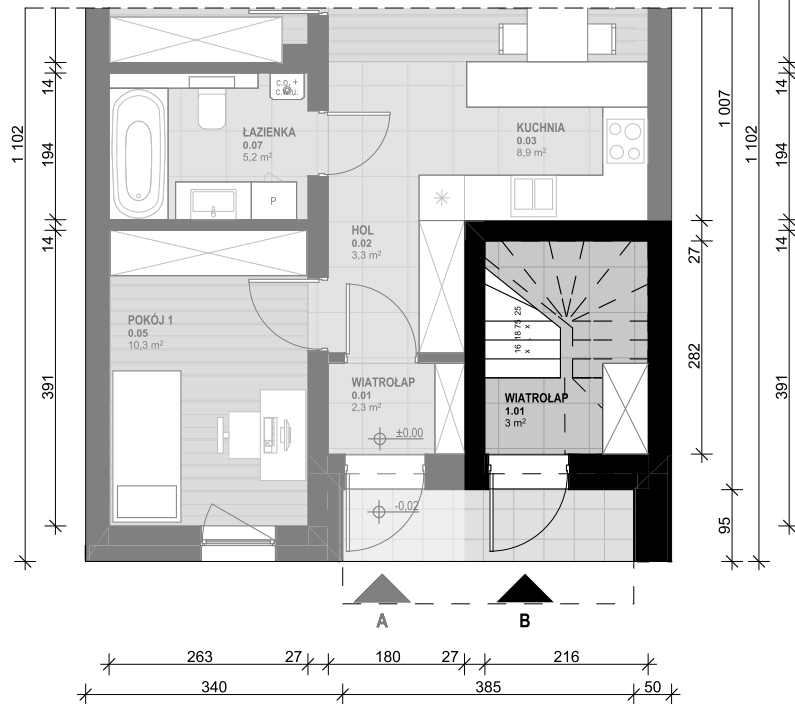

OSIEDLE SKRZYDLATE

Mieszkania w centrum Mielca

www.osiedleskrzydlate.pl

NR 18B
SEGMENT DZIECIOŁ
MIESZKANIE TYP L
NR 18B | PIĘTRO

W - WIATA NA ROWERY
Ś - ŚMIETNIK
P - MIEJSCA PARKINGOWE

ZESTAWIENIE POWIERZCHNI:

1.01 WIATROLĄP	3,00 m ²
1.03 KORYTARZ	5,90 m ²
1.04 KUCHNIA	9,40 m ²
1.05 SALON	16,80 m ²
1.06 POKÓJ 1	10,40 m ²
1.07 POKÓJ 2	10,30 m ²
1.08 ŁAZIENKA	5,20 m ²
POW. UŻYTKOWA:	60,90 m²
1.02 KLATKA SCHODOWA	6,10 m ²
1.09 BALKON 1	6,30 m ²
1.10 BALON 2	8,40 m ²
1.11 STRYCH*	20,40 m ²

*pow. podłogi mierzona w zakresie wys. 1,40-1,85m

Przedstawiona aranżacja lokalu jest przykładowa, rysunki w tym zakresie mają charakter poglądowy oraz informacyjny i nie stanowią oferty w rozumieniu Kodeksu Cywilnego