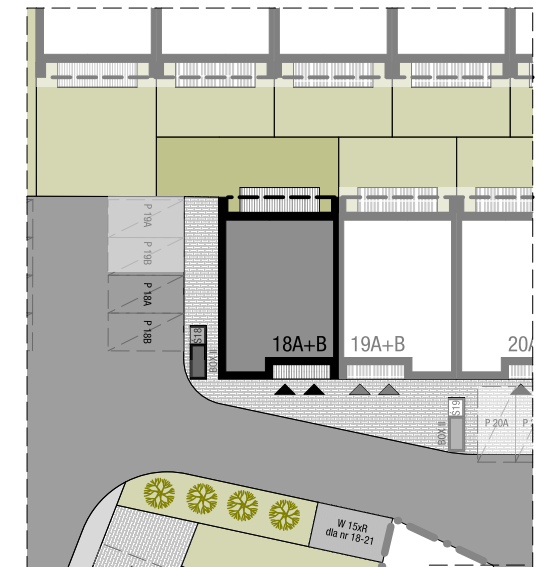

OSIEDLE SKRZYDLATE

Mieszkania w centrum Mielca

www.osiedleskrzydlate.pl

NR 18B
SEGMENT DZIECIOŁ
MIESZKANIE TYP L
NR 18B | PIĘTRO

W - WIATA NA ROWERY
Ś - ŚMIETNIK
P - MIEJSCA PARKINGOWE

ZESTAWIENIE POWIERZCHNI:

1.01 WIATROLĄP	3,00 m ²
1.03 KORYTARZ	5,90 m ²
1.04 KUCHNIA	9,40 m ²
1.05 SALON	16,80 m ²
1.06 POKÓJ 1	10,40 m ²
1.07 POKÓJ 2	10,30 m ²
1.08 ŁAZIENKA	5,20 m ²
POW. UŻYTKOWA:	60,90 m²
1.02 KLATKA SCHODOWA	6,10 m ²
1.09 BALKON 1	6,30 m ²
1.10 BALON 2	8,40 m ²
1.11 STRYCH*	20,40 m ²

*pow. podłogi mierzona w zakresie wys. 1,40-1,85m

Przedstawiona aranżacja lokalu jest przykładowa, rysunki w tym zakresie mają charakter poglądowy oraz informacyjny i nie stanowią oferty w rozumieniu Kodeksu Cywilnego