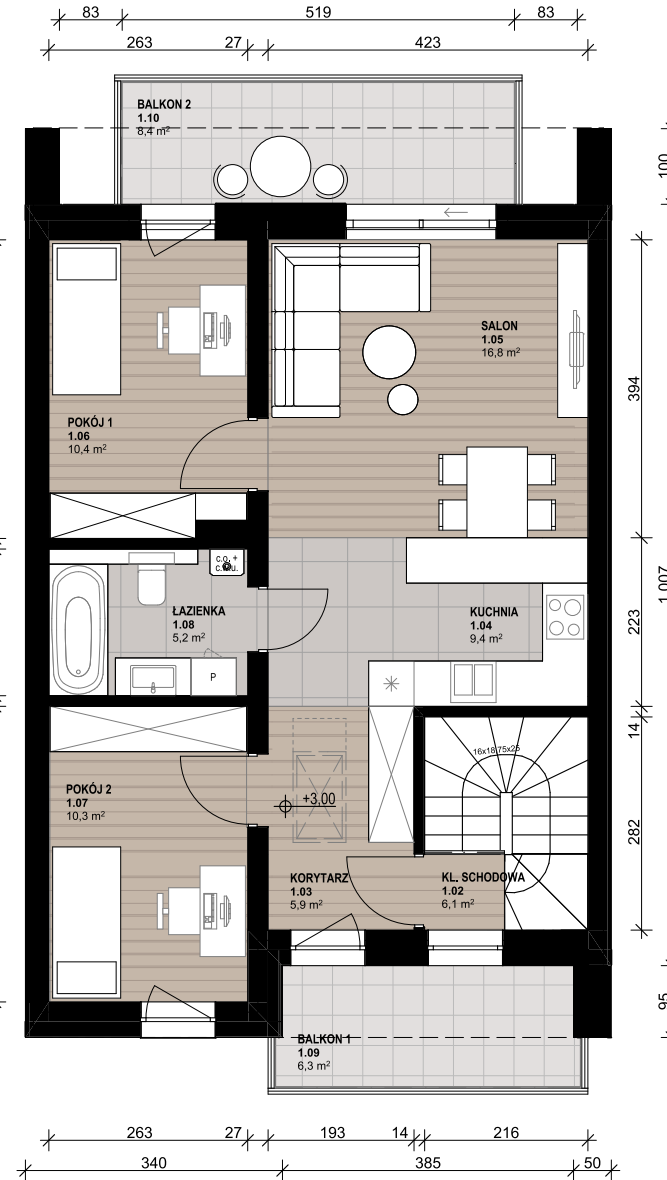

OSIEDLE SKRZYDLATE

Mieszkania w centrum Mielca

www.osiedleskrzydlate.pl

NR 18B
SEGMENT DZIECIOŁ
MIESZKANIE TYP L
NR 18B | PIĘTRO

W - WIATA NA ROWERY
Ś - ŚMIETNIK
P - MIEJSCA PARKINGOWE

ZESTAWIENIE POWIERZCHNI:

1.01 WIATROLĄP	3,00 m ²
1.03 KORYTARZ	5,90 m ²
1.04 KUCHNIA	9,40 m ²
1.05 SALON	16,80 m ²
1.06 POKÓJ 1	10,40 m ²
1.07 POKÓJ 2	10,30 m ²
1.08 ŁAZIENKA	5,20 m ²
POW. UŻYTKOWA:	60,90 m²
1.02 KLATKA SCHODOWA	6,10 m ²
1.09 BALKON 1	6,30 m ²
1.10 BALON 2	8,40 m ²
1.11 STRYCH*	20,40 m ²

*pow. podłogi mierzona w zakresie wys. 1,40-1,85m

Przedstawiona aranżacja lokalu jest przykładowa, rysunki w tym zakresie mają charakter poglądowy oraz informacyjny i nie stanowią oferty w rozumieniu Kodeksu Cywilnego