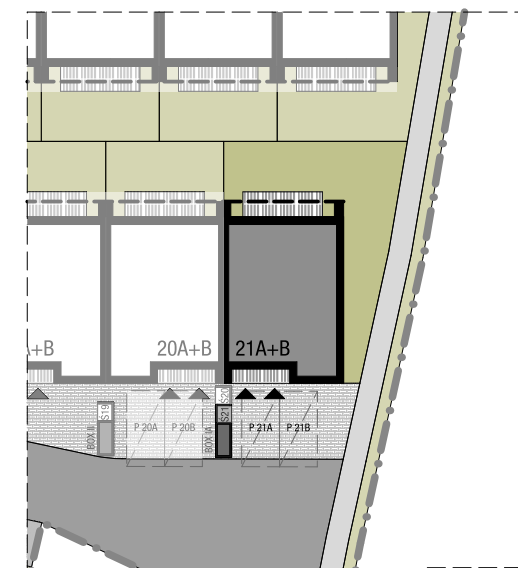

OSIEDLE SKRZYDLATE

Mieszkania w centrum Mielca

www.osiedleskrzydlate.pl

NR 21A
SEGMENT DZIECIOŁ
MIESZKANIE TYP L
NR 21A | PARTER

W - WIATA NA ROWERY
Ś - ŚMIETNIK
P - MIEJSCE PARKINGOWE
POW. OGRÓDKA: 83,40 m²

ZESTAWIENIE POWIERZCHNI:

0.01 WIATROLĄP	2,30 m ²
0.02 HOL	3,30 m ²
0.03 KUCHNIA	8,90 m ²
0.04 SALON	16,80 m ²
0.05 POKÓJ 1	10,30 m ²
0.06 POKÓJ 2	10,40 m ²
0.07 ŁAZIENKA	5,20 m ²
POW. UŻYTKOWA:	57,1 m²
0.08 TARAS	8,60 m ²