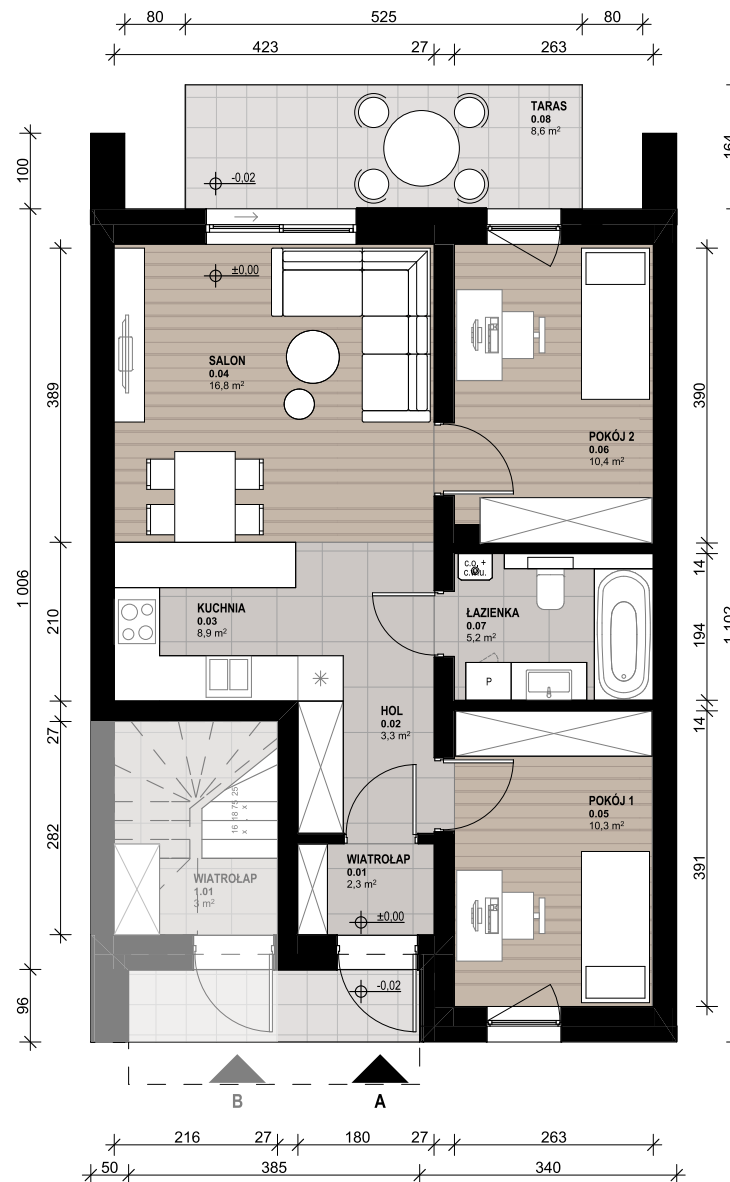

OSIEDLE SKRZYDLATE

Mieszkania w centrum Mielca

www.osiedleskrzydlate.pl

NR 21A
SEGMENT DZIECIOŁ
MIESZKANIE TYP L
NR 21A | PARTER

W - WIATA NA ROWERY
Ś - ŚMIETNIK
P - MIEJSCE PARKINGOWE
POW. OGRÓDKA: 83,40 m²

ZESTAWIENIE POWIERZCHNI:

0.01 WIATROLĄP	2,30 m ²
0.02 HOL	3,30 m ²
0.03 KUCHNIA	8,90 m ²
0.04 SALON	16,80 m ²
0.05 POKÓJ 1	10,30 m ²
0.06 POKÓJ 2	10,40 m ²
0.07 ŁAZIENKA	5,20 m ²
POW. UŻYTKOWA:	57,1 m²
0.08 TARAS	8,60 m ²