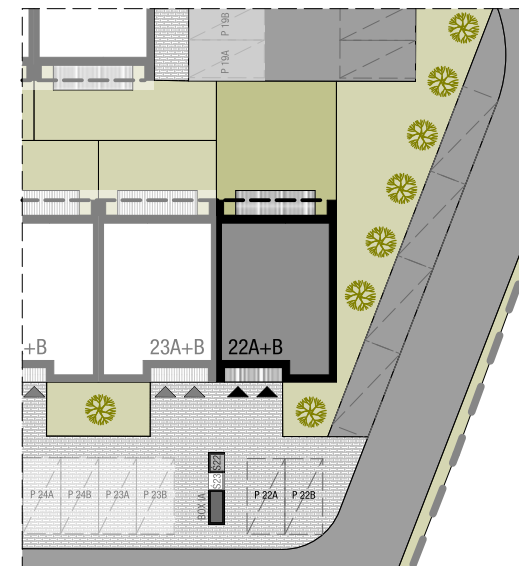

OSIEDLE SKRZYDLATE

Mieszkania w centrum Mielca

www.osiedleskrzydlate.pl

NR 22A
SEGMENT WRÓBEL
MIESZKANIE TYP L
NR 22A | PARTER

W - WIATA NA ROWERY
Ś - ŚMIETNIK
P - MIEJSCA PARKINGOWE
POW. OGRÓDKA: 158,30 m²

ZESTAWIENIE POWIERZCHNI:

0.01 WIATROLĄP	2,30 m ²
0.02 HOL	3,30 m ²
0.03 KUCHNIA	8,90 m ²
0.04 SALON	16,80 m ²
0.05 POKÓJ 1	10,30 m ²
0.06 POKÓJ 2	10,40 m ²
0.07 ŁAZIENKA	5,20 m ²
POW. UŻYTKOWA:	57,1 m²
0.08 TARAS	8,60 m ²