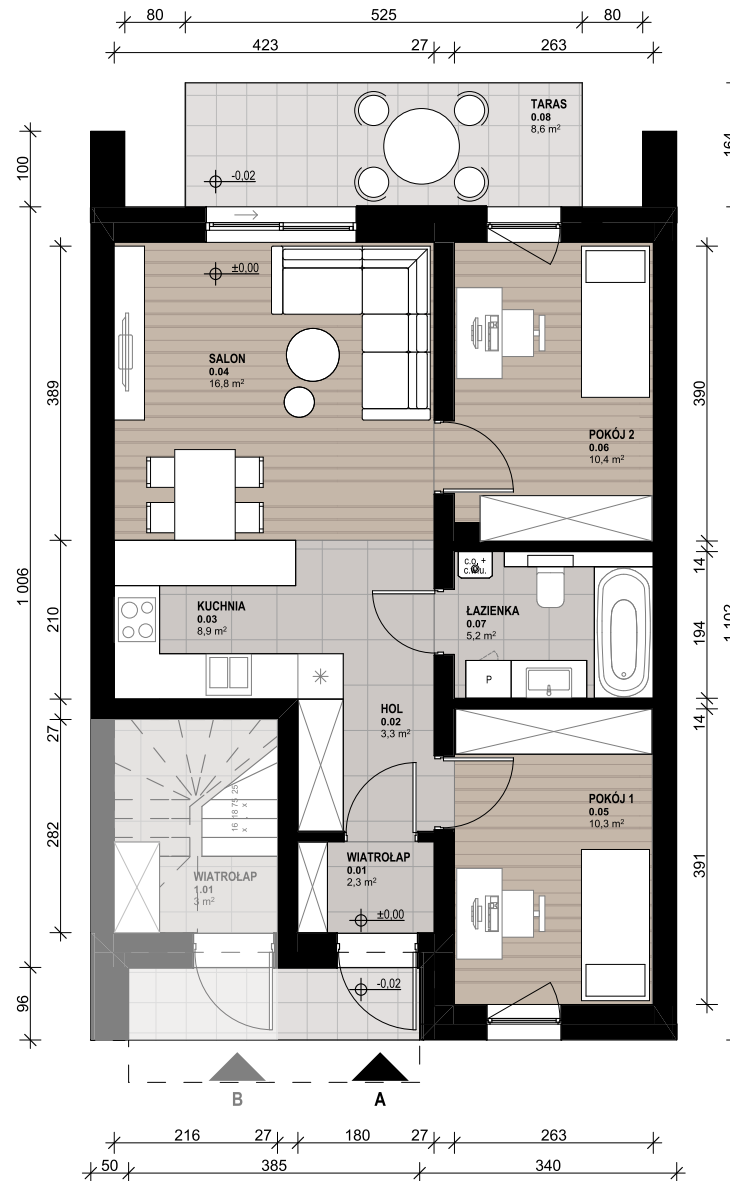

OSIEDLE SKRZYDLATE

Mieszkania w centrum Mielca

www.osiedleskrzydlate.pl

NR 22A
SEGMENT WRÓBEL
MIESZKANIE TYP L
NR 22A | PARTER

W - WIATA NA ROWERY
Ś - ŚMIETNIK
P - MIEJSCA PARKINGOWE
POW. OGRÓDKA: 158,30 m²

ZESTAWIENIE POWIERZCHNI:

0.01 WIATROLĄP	2,30 m ²
0.02 HOL	3,30 m ²
0.03 KUCHNIA	8,90 m ²
0.04 SALON	16,80 m ²
0.05 POKÓJ 1	10,30 m ²
0.06 POKÓJ 2	10,40 m ²
0.07 ŁAZIENKA	5,20 m ²
POW. UŻYTKOWA:	57,1 m²
0.08 TARAS	8,60 m ²