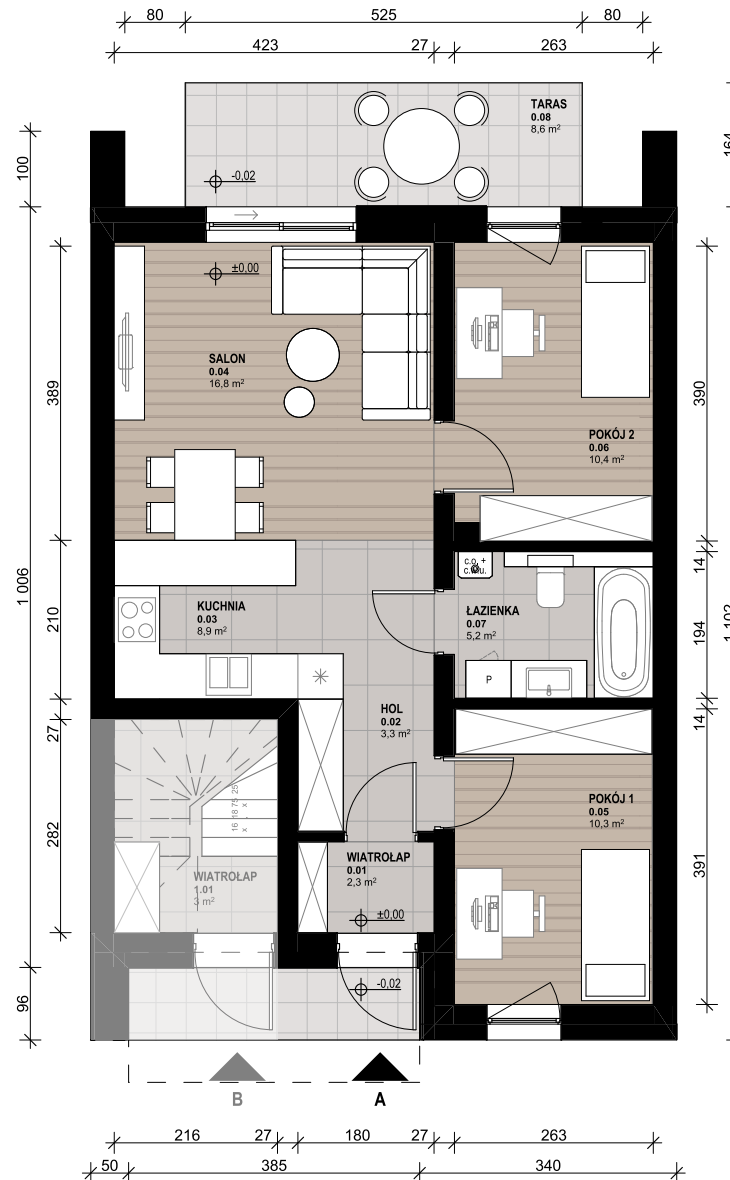

OSIEDLE SKRZYDLATE

Mieszkania w centrum Mielca

www.osiedleskrzydlate.pl

NR 24A
SEGMENT WRÓBEL
MIESZKANIE TYP L
NR 24A | PARTER

W - WIATA NA ROWERY
Ś - ŚMIETNIK
P - MIEJSCA PARKINGOWE
POW. OGRÓDKA: 38,60 m²

ZESTAWIENIE POWIERZCHNI:

0.01 WIATROLĄP	2,30 m ²
0.02 HOL	3,30 m ²
0.03 KUCHNIA	8,90 m ²
0.04 SALON	16,80 m ²
0.05 POKÓJ 1	10,30 m ²
0.06 POKÓJ 2	10,40 m ²
0.07 ŁAZIENKA	5,20 m ²
POW. UŻYTKOWA:	57,1 m²
0.08 TARAS	8,60 m ²