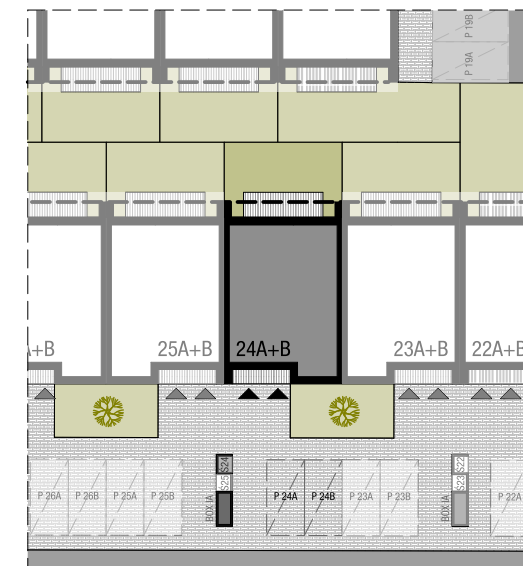

OSIEDLE SKRZYDLATE

Mieszkania w centrum Mielca

www.osiedleskrzydlate.pl

NR 24A
SEGMENT WRÓBEL
MIESZKANIE TYP L
NR 24A | PARTER

W - WIATA NA ROWERY
Ś - ŚMIETNIK
P - MIEJSCA PARKINGOWE
POW. OGRÓDKA: 38,60 m²

ZESTAWIENIE POWIERZCHNI:

0.01 WIATROLĄP	2,30 m ²
0.02 HOL	3,30 m ²
0.03 KUCHNIA	8,90 m ²
0.04 SALON	16,80 m ²
0.05 POKÓJ 1	10,30 m ²
0.06 POKÓJ 2	10,40 m ²
0.07 ŁAZIENKA	5,20 m ²
POW. UŻYTKOWA:	57,1 m²
0.08 TARAS	8,60 m ²