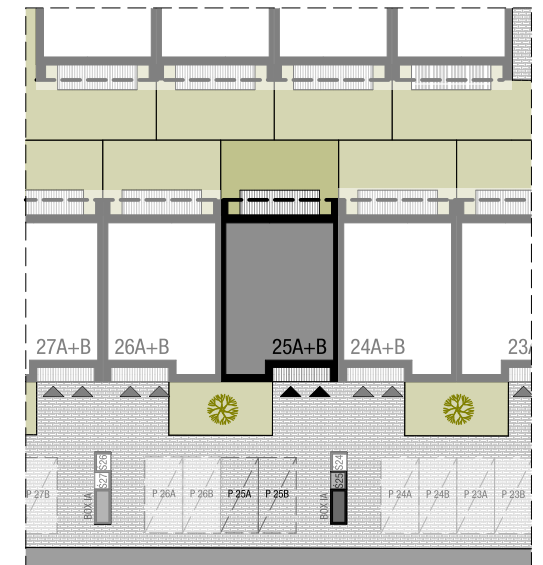

OSIEDLE SKRZYDLATE

Mieszkania w centrum Mielca

www.osiedleskrzydlate.pl

NR 25A

SEGMENT WRÓBEL

MIESZKANIE TYP L

NR 25A | PARTER

W - WIATA NA ROWERY

Ś - ŚMIETNIK

P - MIEJSCA PARKINGOWE

POW. OGRÓDKA: 38,60 m²

ZESTAWIENIE POWIERZCHNI:

0.01 WIATROLĄP	2,30 m ²
0.02 HOL	3,30 m ²
0.03 KUCHNIA	8,90 m ²
0.04 SALON	16,80 m ²
0.05 POKÓJ 1	10,30 m ²
0.06 POKÓJ 2	10,40 m ²
0.07 ŁAZIENKA	5,20 m ²
POW. UŻYTKOWA:	57,1 m²
0.08 TARAS	8,60 m ²