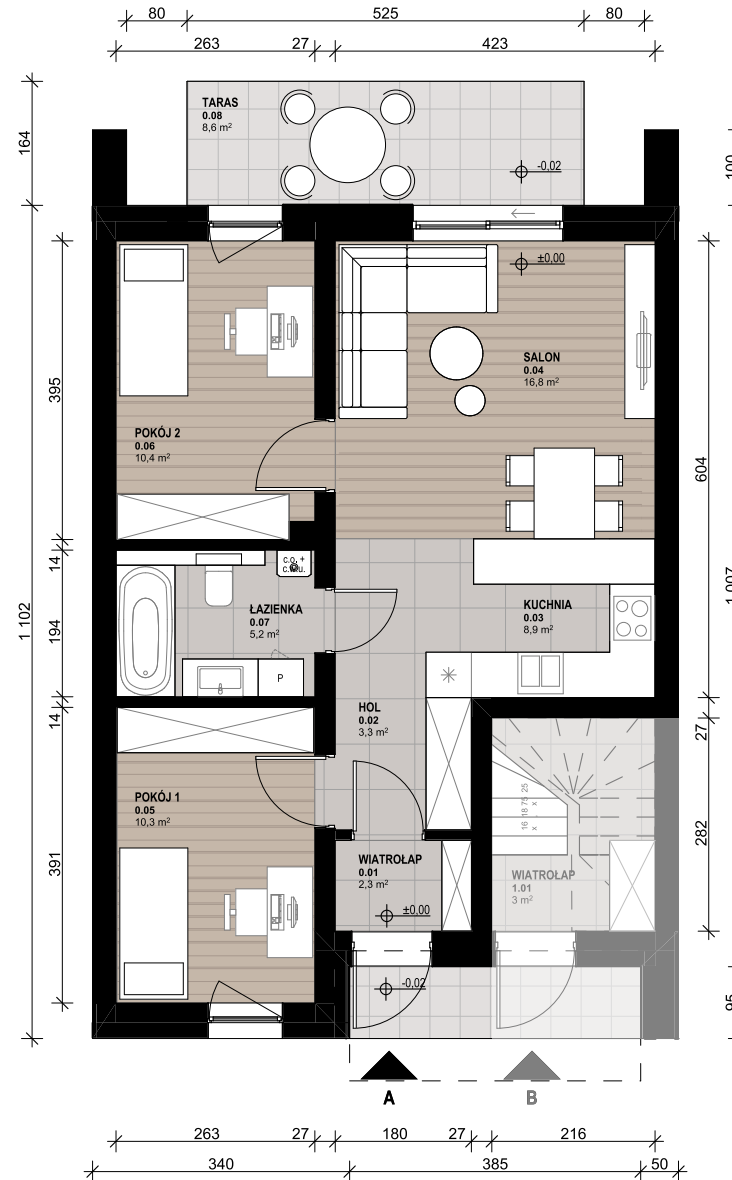

OSIEDLE SKRZYDLATE

Mieszkania w centrum Mielca

www.osiedleskrzydlate.pl

NR 25A

SEGMENT WRÓBEL

MIESZKANIE TYP L

NR 25A | PARTER

W - WIATA NA ROWERY

Ś - ŚMIETNIK

P - MIEJSCA PARKINGOWE

POW. OGRÓDKA: 38,60 m²

ZESTAWIENIE POWIERZCHNI:

0.01 WIATROLĄP	2,30 m ²
0.02 HOL	3,30 m ²
0.03 KUCHNIA	8,90 m ²
0.04 SALON	16,80 m ²
0.05 POKÓJ 1	10,30 m ²
0.06 POKÓJ 2	10,40 m ²
0.07 ŁAZIENKA	5,20 m ²
POW. UŻYTKOWA:	57,1 m²
0.08 TARAS	8,60 m ²

Przedstawiona aranżacja lokalu jest przykładowa, rysunki w tym zakresie mają charakter poglądowy oraz informacyjny i nie stanowią oferty w rozumieniu Kodeksu Cywilnego