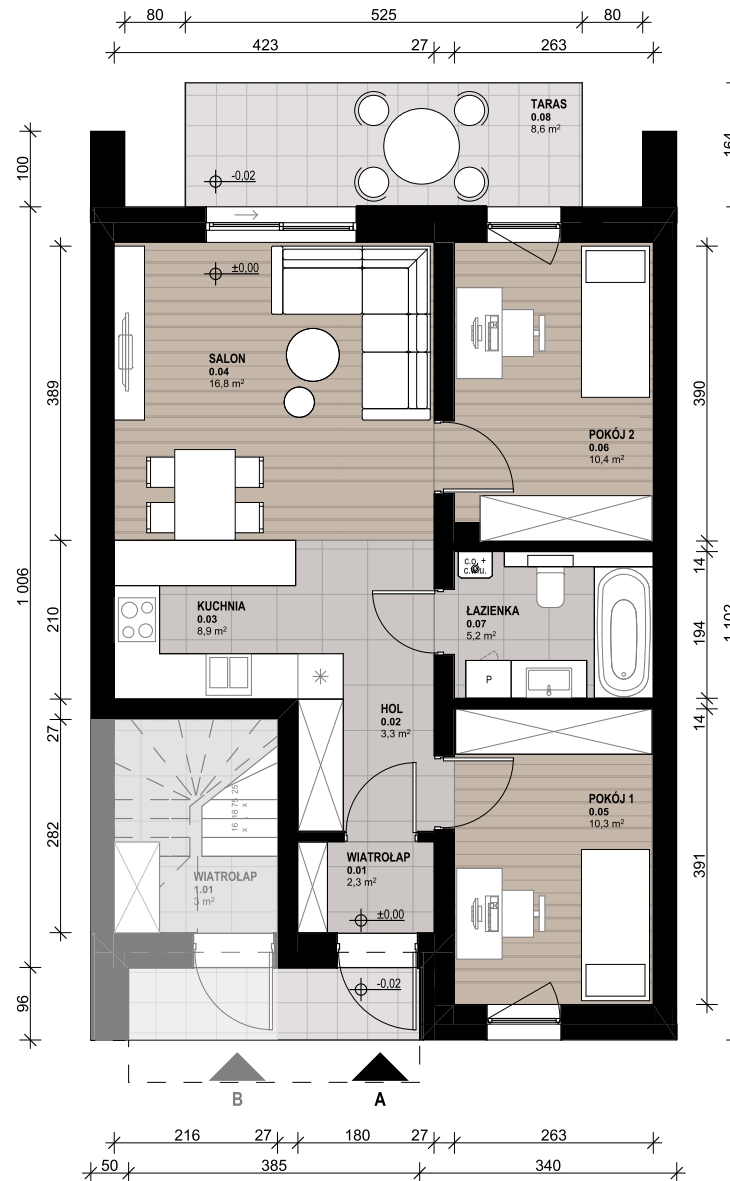

OSIEDLE SKRZYDLATE

Mieszkania w centrum Mielca

www.osiedleskrzydlate.pl

NR 28A
SEGMENT JEMIOŁUSZKA
MIESZKANIE TYP L
NR 28A | PARTER

W - WIATA NA ROWERY
Ś - ŚMIETNIK
P - MIEJSCE PARKINGOWE
POW. OGRÓDKA: 67,10 m²

ZESTAWIENIE POWIERZCHNI:

0.01 WIATROLĄP	2,30 m ²
0.02 HOL	3,30 m ²
0.03 KUCHNIA	8,90 m ²
0.04 SALON	16,80 m ²
0.05 POKÓJ 1	10,30 m ²
0.06 POKÓJ 2	10,40 m ²
0.07 ŁAZIENKA	5,20 m ²
POW. UŻYTKOWA:	57,1 m²
0.08 TARAS	8,60 m ²