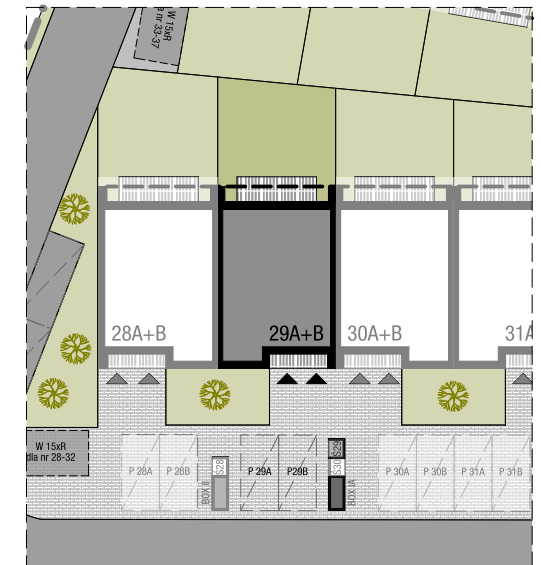

OSIEDLE SKRZYDLATE

Mieszkania w centrum Mielca

www.osiedleskrzydlate.pl

NR 29B

SEGMENT JEMIOŁUSZKA

MIESZKANIE TYP L

NR 29B | PIĘTRO

W - WIATA NA ROWERY

Ś - ŚMIETNIK

P - MIEJSCE PARKINGOWE

ZESTAWIENIE POWIERZCHNI:

1.01 WIATROLĄP	3,00 m ²
1.03 KORYTARZ	5,90 m ²
1.04 KUCHNIA	9,40 m ²
1.05 SALON	16,80 m ²
1.06 POKÓJ 1	10,40 m ²
1.07 POKÓJ 2	10,30 m ²
1.08 ŁAZIENKA	5,20 m ²
POW. UŻYTKOWA:	60,90 m²
1.02 KLATKA SCHODOWA	6,10 m ²
1.09 BALKON 1	6,30 m ²
1.10 BALON 2	8,40 m ²
1.11 STRYCH*	20,40 m ²

*pow. podłogi mierzona w zakresie wys. 1,40-1,85m

Przedstawiona aranżacja lokalu jest przykładowa, rysunki w tym zakresie mają charakter poglądowy oraz informacyjny i nie stanowią oferty w rozumieniu Kodeksu Cywilnego