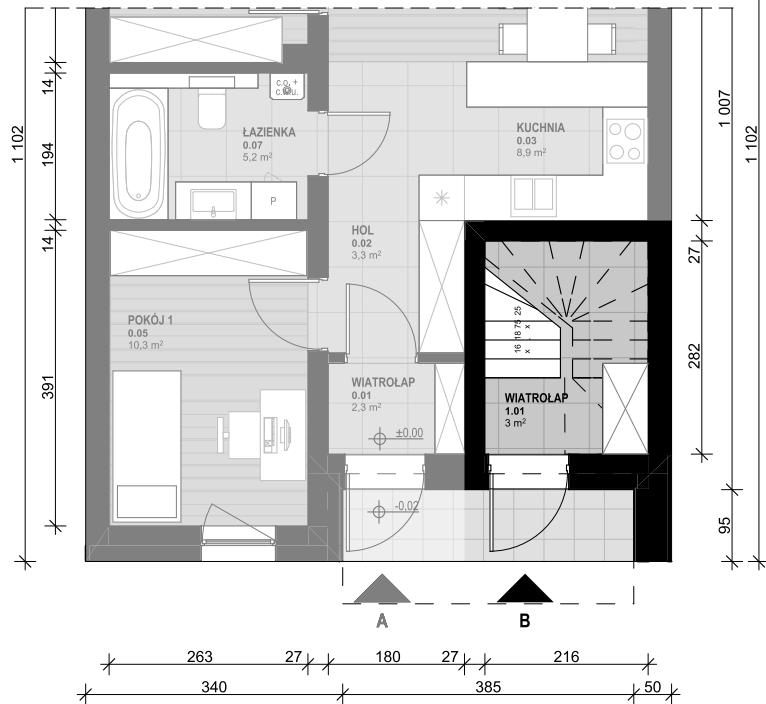

OSIEDLE SKRZYDLATE

Mieszkania w centrum Mielca

www.osiedleskrzydlate.pl

NR 29B

SEGMENT JEMIOŁUSZKA

MIESZKANIE TYP L

NR 29B | PIĘTRO

W - WIATA NA ROWERY

Ś - ŚMIETNIK

P - MIEJSCE PARKINGOWE

ZESTAWIENIE POWIERZCHNI:

1.01 WIATROLĄP	3,00 m ²
1.03 KORYTARZ	5,90 m ²
1.04 KUCHNIA	9,40 m ²
1.05 SALON	16,80 m ²
1.06 POKÓJ 1	10,40 m ²
1.07 POKÓJ 2	10,30 m ²
1.08 ŁAZIENKA	5,20 m ²
POW. UŻYTKOWA:	60,90 m²
1.02 KLATKA SCHODOWA	6,10 m ²
1.09 BALKON 1	6,30 m ²
1.10 BALON 2	8,40 m ²
1.11 STRYCH*	20,40 m ²

*pow. podłogi mierzona w zakresie wys. 1,40-1,85m

Przedstawiona aranżacja lokalu jest przykładowa, rysunki w tym zakresie mają charakter poglądowy oraz informacyjny i nie stanowią oferty w rozumieniu Kodeksu Cywilnego