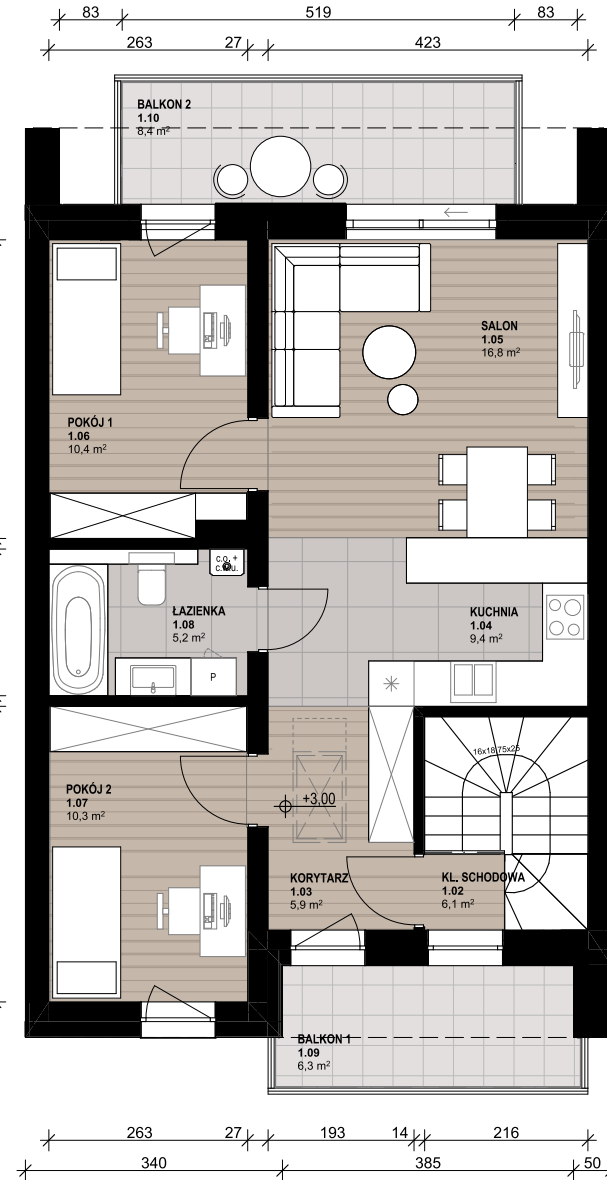

OSIEDLE SKRZYDLATE

Mieszkania w centrum Mielca

www.osiedleskrzydlate.pl

NR 29B

SEGMENT JEMIOŁUSZKA

MIESZKANIE TYP L

NR 29B | PIĘTRO

W - WIATA NA ROWERY

Ś - ŚMIETNIK

P - MIEJSCE PARKINGOWE

ZESTAWIENIE POWIERZCHNI:

1.01 WIATROLĄP	3,00 m ²
1.03 KORYTARZ	5,90 m ²
1.04 KUCHNIA	9,40 m ²
1.05 SALON	16,80 m ²
1.06 POKÓJ 1	10,40 m ²
1.07 POKÓJ 2	10,30 m ²
1.08 ŁAZIENKA	5,20 m ²
POW. UŻYTKOWA:	60,90 m²
1.02 KLATKA SCHODOWA	6,10 m ²
1.09 BALKON 1	6,30 m ²
1.10 BALON 2	8,40 m ²
1.11 STRYCH*	20,40 m ²

*pow. podłogi mierzona w zakresie wys. 1,40-1,85m

Przedstawiona aranżacja lokalu jest przykładowa, rysunki w tym zakresie mają charakter poglądowy oraz informacyjny i nie stanowią oferty w rozumieniu Kodeksu Cywilnego