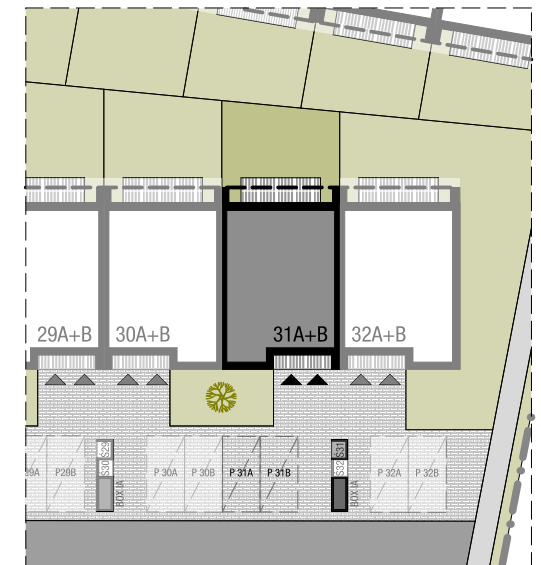

OSIEDLE SKRZYDLATE

Mieszkania w centrum Mielca

www.osiedleskrzydlate.pl

NR 31A

SEGMENT JEMIOŁUSZKA

MIESZKANIE TYP L

NR 31A | PARTER

W - WIATA NA ROWERY
Ś - ŚMIETNIK
P - MIEJSCA PARKINGOWE
POW. OGRÓDKA: 49,70 m²

ZESTAWIENIE POWIERZCHNI:

0.01 WIATROLĄP	2,30 m ²
0.02 HOL	3,30 m ²
0.03 KUCHNIA	8,90 m ²
0.04 SALON	16,80 m ²
0.05 POKÓJ 1	10,30 m ²
0.06 POKÓJ 2	10,40 m ²
0.07 ŁAZIENKA	5,20 m ²
POW. UŻYTKOWA:	57,1 m²
0.08 TARAS	8,60 m ²