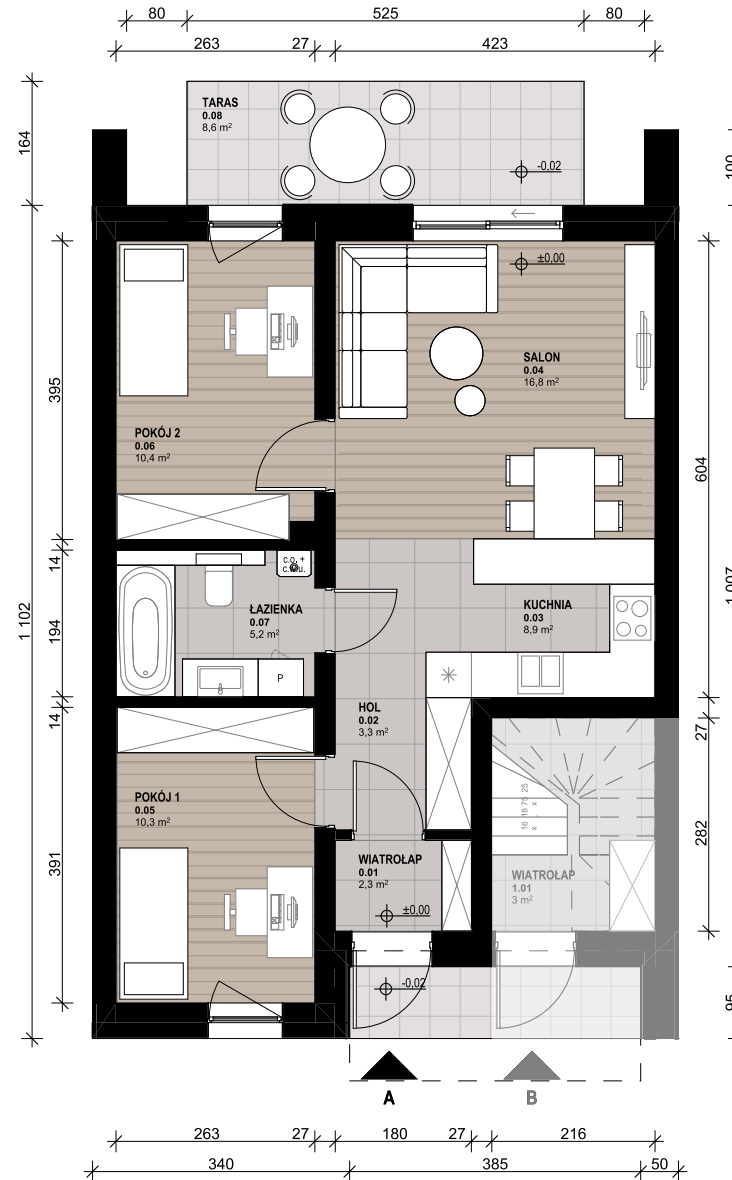

OSIEDLE SKRZYDLATE

Mieszkania w centrum Mielca

www.osiedleskrzydlate.pl

NR 31A

SEGMENT JEMIOŁUSZKA

MIESZKANIE TYP L

NR 31A | PARTER

W - WIATA NA ROWERY
Ś - ŚMIETNIK
P - MIEJSCA PARKINGOWE
POW. OGRÓDKA: 49,70 m²

ZESTAWIENIE POWIERZCHNI:

0.01 WIATROLĄP	2,30 m ²
0.02 HOL	3,30 m ²
0.03 KUCHNIA	8,90 m ²
0.04 SALON	16,80 m ²
0.05 POKÓJ 1	10,30 m ²
0.06 POKÓJ 2	10,40 m ²
0.07 ŁAZIENKA	5,20 m ²
POW. UŻYTKOWA:	57,1 m²
0.08 TARAS	8,60 m ²