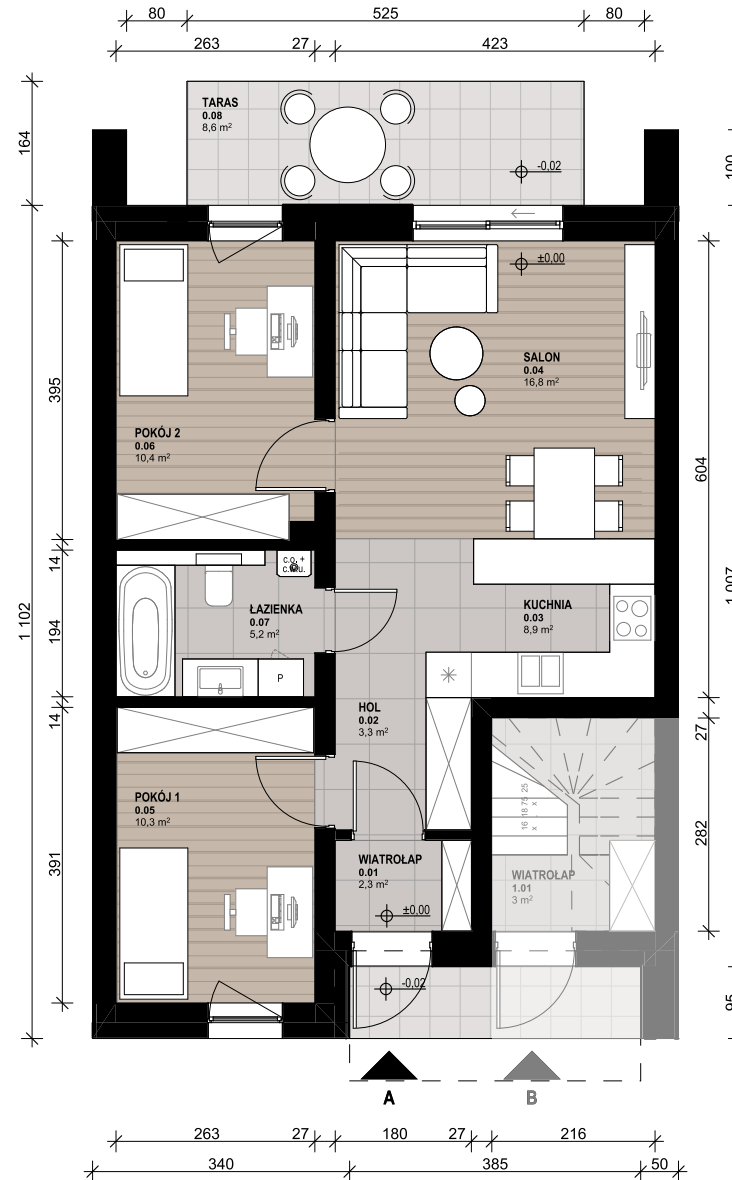

**OSIEDLE SKRZYDLATE**

Mieszkania w centrum Mielca

[www.osiedleskrzydlate.pl](http://www.osiedleskrzydlate.pl)

**NR 33A**  
**SEGMENT DZIĘCIOŁ ZIELONY**  
**MIESZKANIE TYP L**  
**NR 33A | PARTER**

W - WIATA NA ROWERY  
Ś - ŚMIETNIK  
P - MIEJSCA PARKINGOWE  
**POW. OGRÓDKA: 66,00 m<sup>2</sup>**

**ZESTAWIENIE POWIERZCHNI:**

0.01 WIATROLĄP	2,30 m <sup>2</sup>
0.02 HOL	3,30 m <sup>2</sup>
0.03 KUCHNIA	8,90 m <sup>2</sup>
0.04 SALON	16,80 m <sup>2</sup>
0.05 POKÓJ 1	10,30 m <sup>2</sup>
0.06 POKÓJ 2	10,40 m <sup>2</sup>
0.07 ŁAZIENKA	5,20 m <sup>2</sup>
<b>POW. UŻYTKOWA:</b>	<b>57,1 m<sup>2</sup></b>
0.08 TARAS	8,60 m <sup>2</sup>