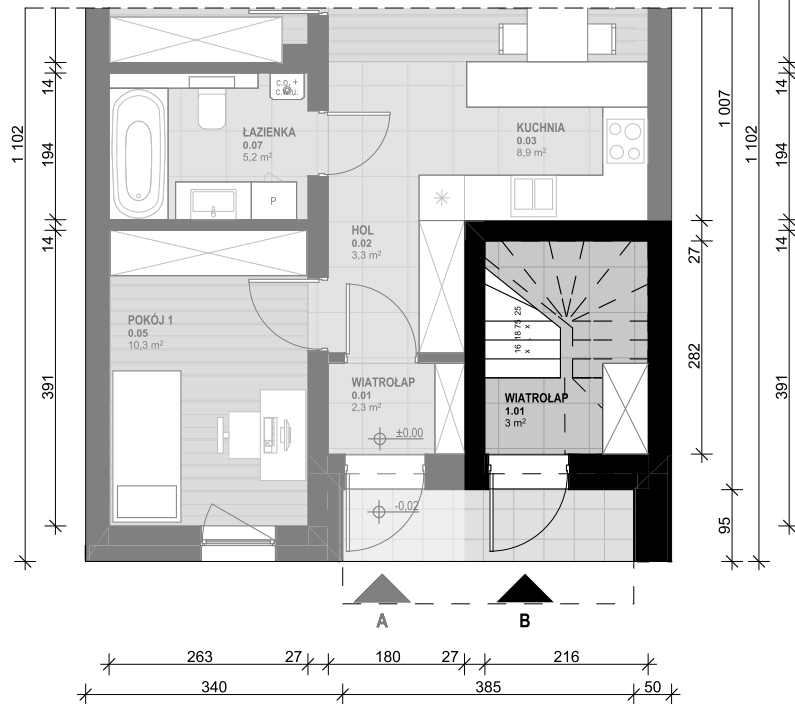

OSIEDLE SKRZYDLATE

Mieszkania w centrum Mielca

www.osiedleskrzydlate.pl

NR 33B
SEGMENT DZIĘCIOŁ ZIELONY
MIESZKANIE TYP L
NR 33B | PIĘTRO

W - WIATA NA ROWERY
Ś - ŚMIETNIK
P - MIEJSCA PARKINGOWE

ZESTAWIENIE POWIERZCHNI:

1.01 WIATROLĄP	3,00 m ²
1.03 KORYTARZ	5,90 m ²
1.04 KUCHNIA	9,40 m ²
1.05 SALON	16,80 m ²
1.06 POKÓJ 1	10,40 m ²
1.07 POKÓJ 2	10,30 m ²
1.08 ŁAZIENKA	5,20 m ²
POW. UŻYTKOWA:	60,90 m²
1.02 KLATKA SCHODOWA	6,10 m ²
1.09 BALKON 1	6,30 m ²
1.10 BALON 2	8,40 m ²
1.11 STRYCH*	20,40 m ²

*pow. podłogi mierzona w zakresie wys. 1,40-1,85m

Przedstawiona aranżacja lokalu jest przykładowa, rysunki w tym zakresie mają charakter poglądowy oraz informacyjny i nie stanowią oferty w rozumieniu Kodeksu Cywilnego