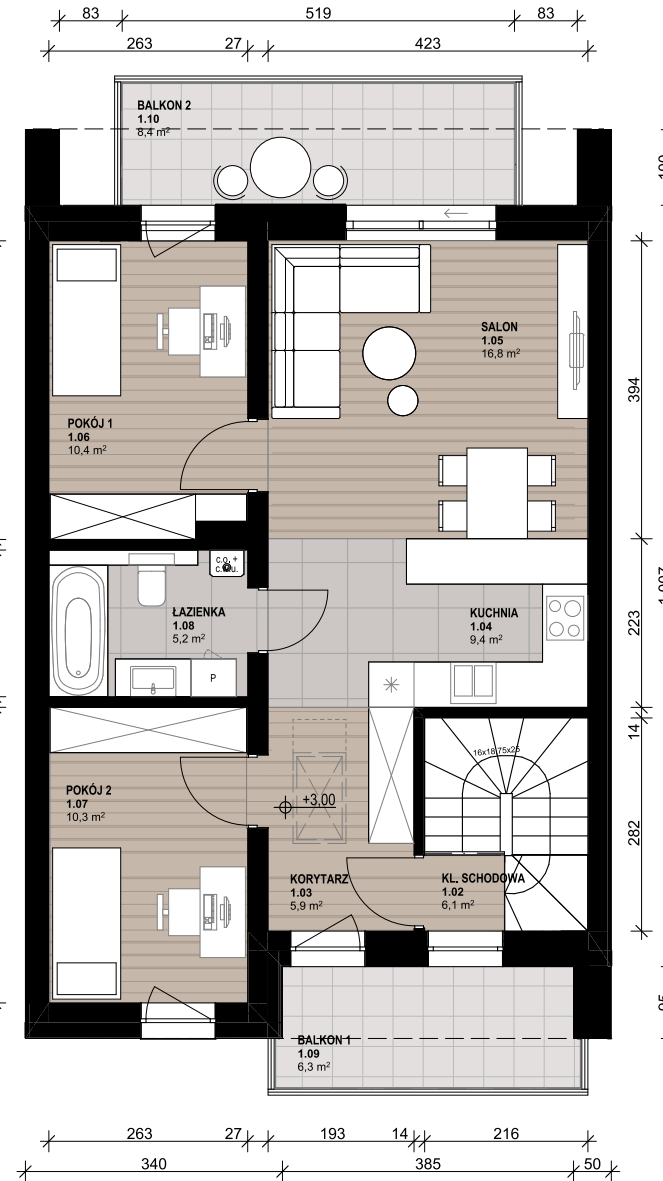

OSIEDLE SKRZYDLATE

Mieszkania w centrum Mielca

www.osiedleskrzydlate.pl

NR 33B
SEGMENT DZIĘCIOŁ ZIELONY
MIESZKANIE TYP L
NR 33B | PIĘTRO

W - WIATA NA ROWERY
Ś - ŚMIETNIK
P - MIEJSCA PARKINGOWE

ZESTAWIENIE POWIERZCHNI:

1.01 WIATROLĄP	3,00 m ²
1.03 KORYTARZ	5,90 m ²
1.04 KUCHNIA	9,40 m ²
1.05 SALON	16,80 m ²
1.06 POKÓJ 1	10,40 m ²
1.07 POKÓJ 2	10,30 m ²
1.08 ŁAZIENKA	5,20 m ²
POW. UŻYTKOWA:	60,90 m²
1.02 KLATKA SCHODOWA	6,10 m ²
1.09 BALKON 1	6,30 m ²
1.10 BALON 2	8,40 m ²
1.11 STRYCH*	20,40 m ²

*pow. podłogi mierzona w zakresie wys. 1,40-1,85m

Przedstawiona aranżacja lokalu jest przykładowa, rysunki w tym zakresie mają charakter poglądowy oraz informacyjny i nie stanowią oferty w rozumieniu Kodeksu Cywilnego