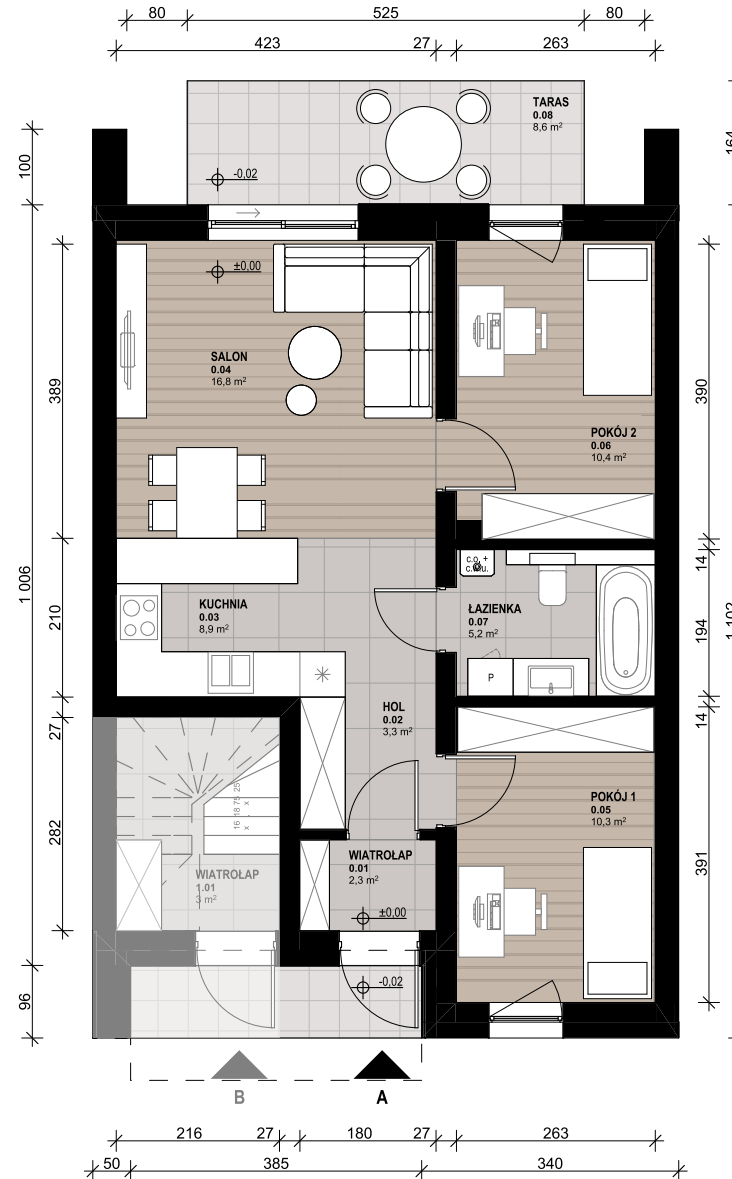

#### NR 34A | PARTER

W - WIATA NA ROWERY  
Ś - ŚMIETNIK  
P - MIEJSCA PARKINGOWE  
**POW. OGRÓDKA: 60,00 m<sup>2</sup>**

### ZESTAWIENIE POWIERZCHNI:

0.01 WIATROLĄP	2,30 m <sup>2</sup>
0.02 HOL	3,30 m <sup>2</sup>
0.03 KUCHNIA	8,90 m <sup>2</sup>
0.04 SALON	16,80 m <sup>2</sup>
0.05 POKÓJ 1	10,30 m <sup>2</sup>
0.06 POKÓJ 2	10,40 m <sup>2</sup>
0.07 ŁAZIENKA	5,20 m <sup>2</sup>
<b>POW. UŻYTKOWA:</b>	<b>57,1 m<sup>2</sup></b>
0.08 TARAS	8,60 m <sup>2</sup>