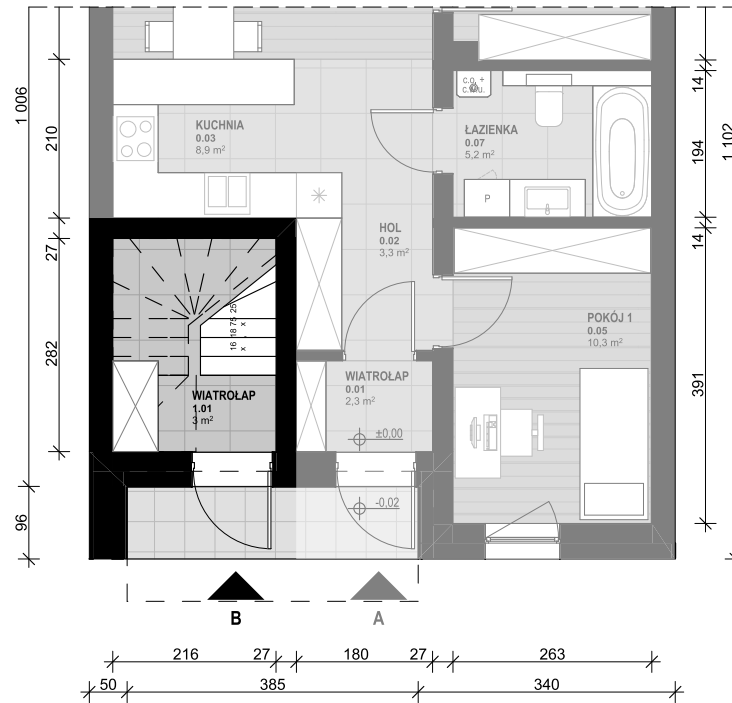

OSIEDLE SKRZYDLATE

Mieszkania w centrum Mielca

www.osiedleskrzydlate.pl

NR 34B
SEGMENT DZIECIOŁ ZIELONY
MIESZKANIE TYP L
NR 34B | PIĘTRO

W - WIATA NA ROWERY
Ś - ŚMIETNIK
P - MIEJSCA PARKINGOWE

ZESTAWIENIE POWIERZCHNI:

1.01 WIATROLĄP	3,00 m ²
1.03 KORYTARZ	5,90 m ²
1.04 KUCHNIA	9,40 m ²
1.05 SALON	16,80 m ²
1.06 POKÓJ 1	10,40 m ²
1.07 POKÓJ 2	10,30 m ²
1.08 ŁAZIENKA	5,20 m ²
POW. UŻYTKOWA:	60,90 m²
1.02 KLATKA SCHODOWA	6,10 m ²
1.09 BALKON 1	6,30 m ²
1.10 BALON 2	8,40 m ²
1.11 STRYCH*	20,40 m ²

*pow. podłogi mierzona w zakresie wys. 1,40-1,85m

Przedstawiona aranżacja lokalu jest przykładowa, rysunki w tym zakresie mają charakter poglądowy oraz informacyjny i nie stanowią oferty w rozumieniu Kodeksu Cywilnego