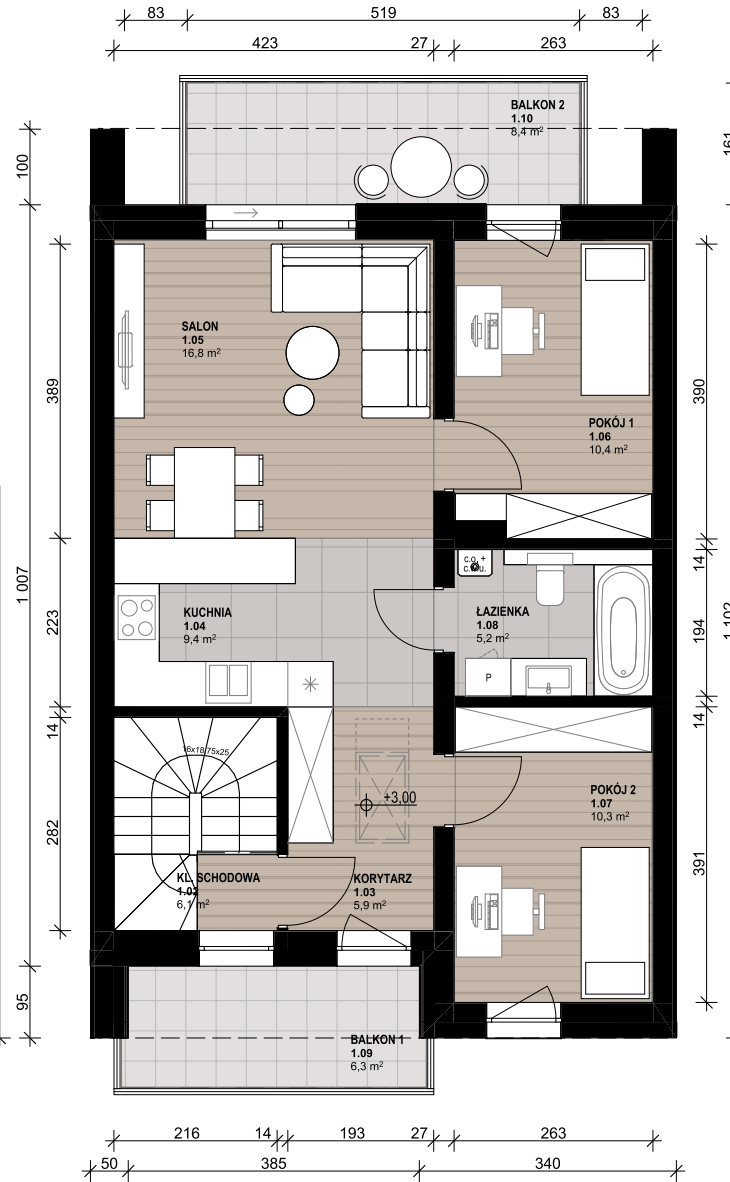

OSIEDLE SKRZYDLATE

Mieszkania w centrum Mielca

www.osiedleskrzydlate.pl

NR 34B
SEGMENT DZIECIOŁ ZIELONY
MIESZKANIE TYP L
NR 34B | PIĘTRO

W - WIATA NA ROWERY
Ś - ŚMIETNIK
P - MIEJSCA PARKINGOWE

ZESTAWIENIE POWIERZCHNI:

1.01 WIATROLĄP	3,00 m ²
1.03 KORYTARZ	5,90 m ²
1.04 KUCHNIA	9,40 m ²
1.05 SALON	16,80 m ²
1.06 POKÓJ 1	10,40 m ²
1.07 POKÓJ 2	10,30 m ²
1.08 ŁAZIENKA	5,20 m ²
POW. UŻYTKOWA:	60,90 m²
1.02 KLATKA SCHODOWA	6,10 m ²
1.09 BALKON 1	6,30 m ²
1.10 BALON 2	8,40 m ²
1.11 STRYCH*	20,40 m ²

*pow. podłogi mierzona w zakresie wys. 1,40-1,85m

Przedstawiona aranżacja lokalu jest przykładowa, rysunki w tym zakresie mają charakter poglądowy oraz informacyjny i nie stanowią oferty w rozumieniu Kodeksu Cywilnego