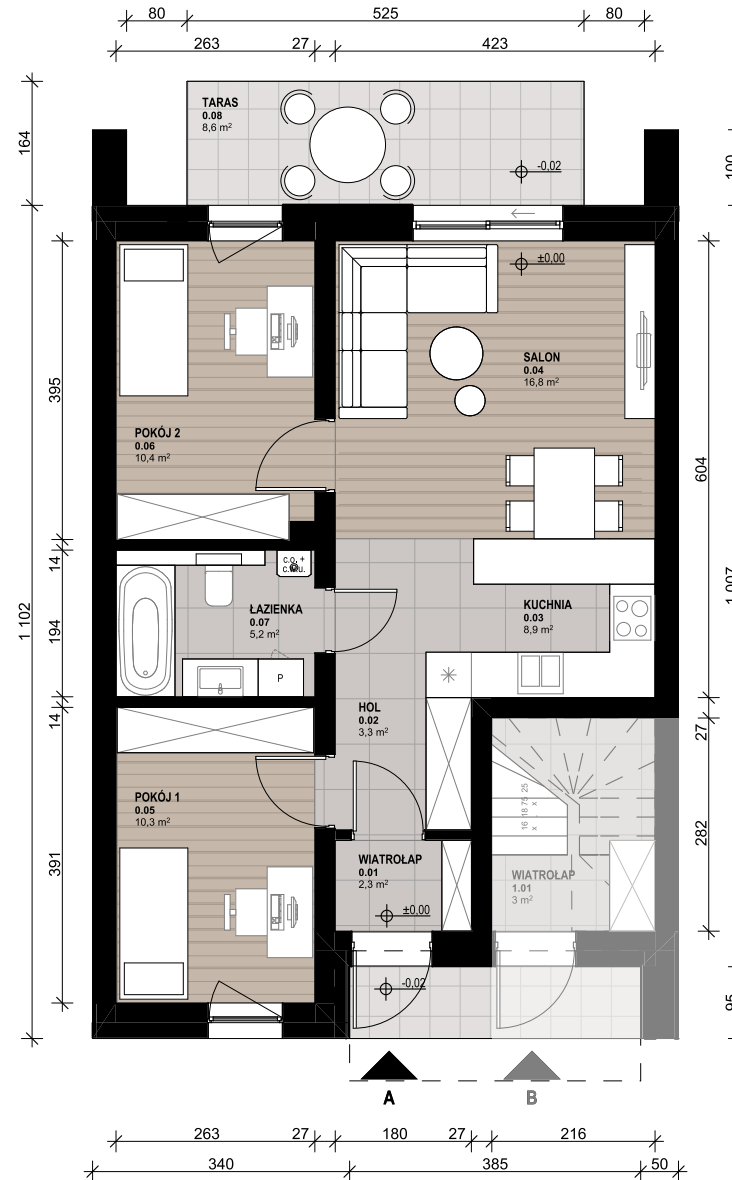

OSIEDLE SKRZYDLATE

Mieszkania w centrum Mielca

www.osiedleskrzydlate.pl

NR 35A
SEGMENT DZIĘCIOŁ ZIELONY
MIESZKANIE TYP L
NR 35A | PARTER

W - WIATA NA ROWERY
Ś - ŚMIETNIK
P - MIEJSCA PARKINGOWE
POW. OGRÓDKA: 55,20 m²

ZESTAWIENIE POWIERZCHNI:

0.01 WIATROLĄP	2,30 m ²
0.02 HOL	3,30 m ²
0.03 KUCHNIA	8,90 m ²
0.04 SALON	16,80 m ²
0.05 POKÓJ 1	10,30 m ²
0.06 POKÓJ 2	10,40 m ²
0.07 ŁAZIENKA	5,20 m ²
POW. UŻYTKOWA:	57,1 m²
0.08 TARAS	8,60 m ²