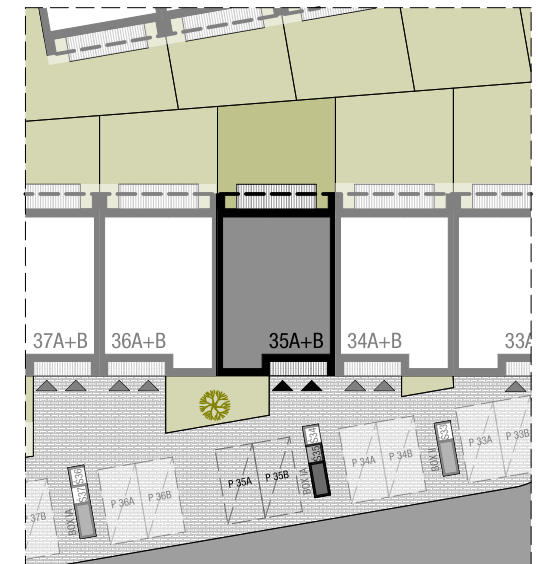

OSIEDLE SKRZYDLATE

Mieszkania w centrum Mielca

www.osiedleskrzydlate.pl

NR 35A
SEGMENT DZIĘCIOŁ ZIELONY
MIESZKANIE TYP L
NR 35A | PARTER

W - WIATA NA ROWERY
Ś - ŚMIETNIK
P - MIEJSCA PARKINGOWE
POW. OGRÓDKA: 55,20 m²

ZESTAWIENIE POWIERZCHNI:

0.01 WIATROLĄP	2,30 m ²
0.02 HOL	3,30 m ²
0.03 KUCHNIA	8,90 m ²
0.04 SALON	16,80 m ²
0.05 POKÓJ 1	10,30 m ²
0.06 POKÓJ 2	10,40 m ²
0.07 ŁAZIENKA	5,20 m ²
POW. UŻYTKOWA:	57,1 m²
0.08 TARAS	8,60 m ²