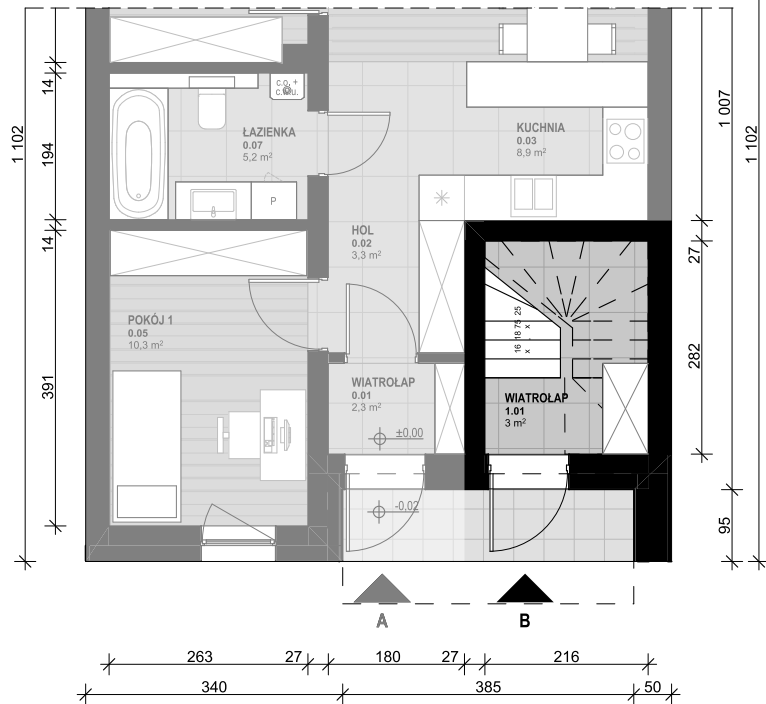

Ś - ŚMIETNIK

P - MIEJSCA PARKINGOWE

ZESTAWIENIE POWIERZCHNI:

1.01 WIATROLĄP	3,00 m ²
1.03 KORYTARZ	5,90 m ²
1.04 KUCHNIA	9,40 m ²
1.05 SALON	16,80 m ²
1.06 POKÓJ 1	10,40 m ²
1.07 POKÓJ 2	10,30 m ²
1.08 ŁAZIENKA	5,20 m ²
POW. UŻYTKOWA:	60,90 m²
1.02 KLATKA SCHODOWA	6,10 m ²
1.09 BALKON 1	6,30 m ²
1.10 BALON 2	8,40 m ²
1.11 STRYCH*	20,40 m ²

*pow. podłogi mierzona w zakresie wys. 1,40-1,85m

Przedstawiona aranżacja lokalu jest przykładowa, rysunki w tym zakresie mają charakter poglądowy oraz informacyjny i nie stanowią oferty w rozumieniu Kodeksu Cywilnego