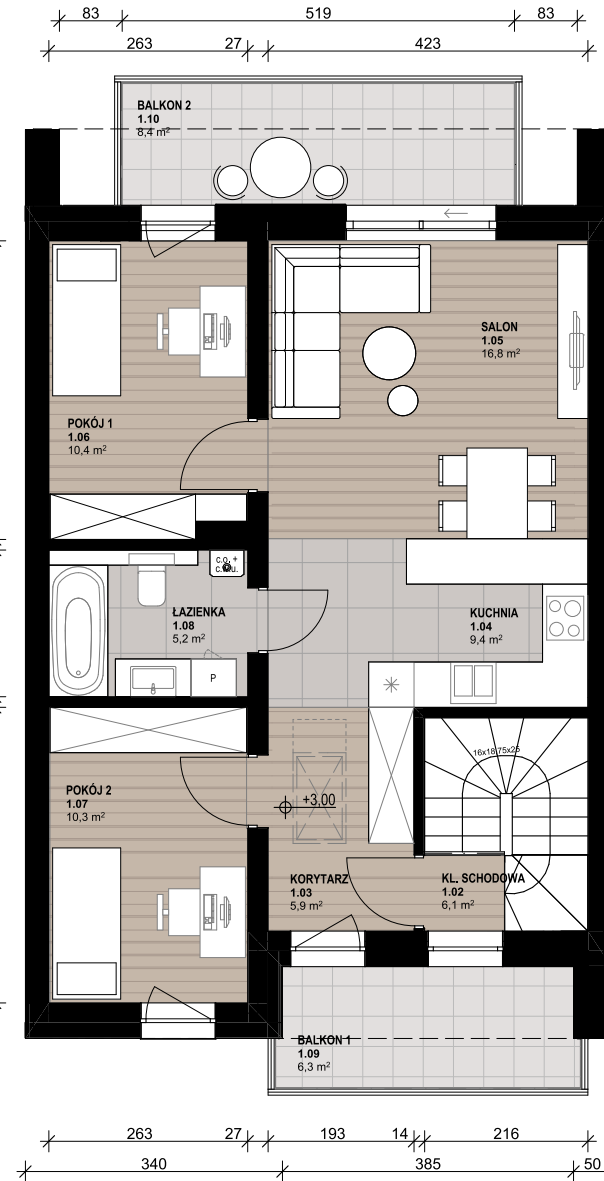

OSIEDLE SKRZYDLATE

Mieszkania w centrum Mielca

www.osiedleskrzydlate.pl

NR 35B

SEGMENT DZIĘCIOŁ ZIELONY

MIESZKANIE TYP L

NR 35B | PIĘTRO

W - WIATA NA ROWERY

Ś - ŚMIETNIK

P - MIEJSCA PARKINGOWE

ZESTAWIENIE POWIERZCHNI:

1.01 WIATROLĄP	3,00 m ²
1.03 KORYTARZ	5,90 m ²
1.04 KUCHNIA	9,40 m ²
1.05 SALON	16,80 m ²
1.06 POKÓJ 1	10,40 m ²
1.07 POKÓJ 2	10,30 m ²
1.08 ŁAZIENKA	5,20 m ²
POW. UŻYTKOWA:	60,90 m²
1.02 KLATKA SCHODOWA	6,10 m ²
1.09 BALKON 1	6,30 m ²
1.10 BALON 2	8,40 m ²
1.11 STRYCH*	20,40 m ²

*pow. podłogi mierzona w zakresie wys. 1,40-1,85m

Przedstawiona aranżacja lokalu jest przykładowa, rysunki w tym zakresie mają charakter poglądowy oraz informacyjny i nie stanowią oferty w rozumieniu Kodeksu Cywilnego