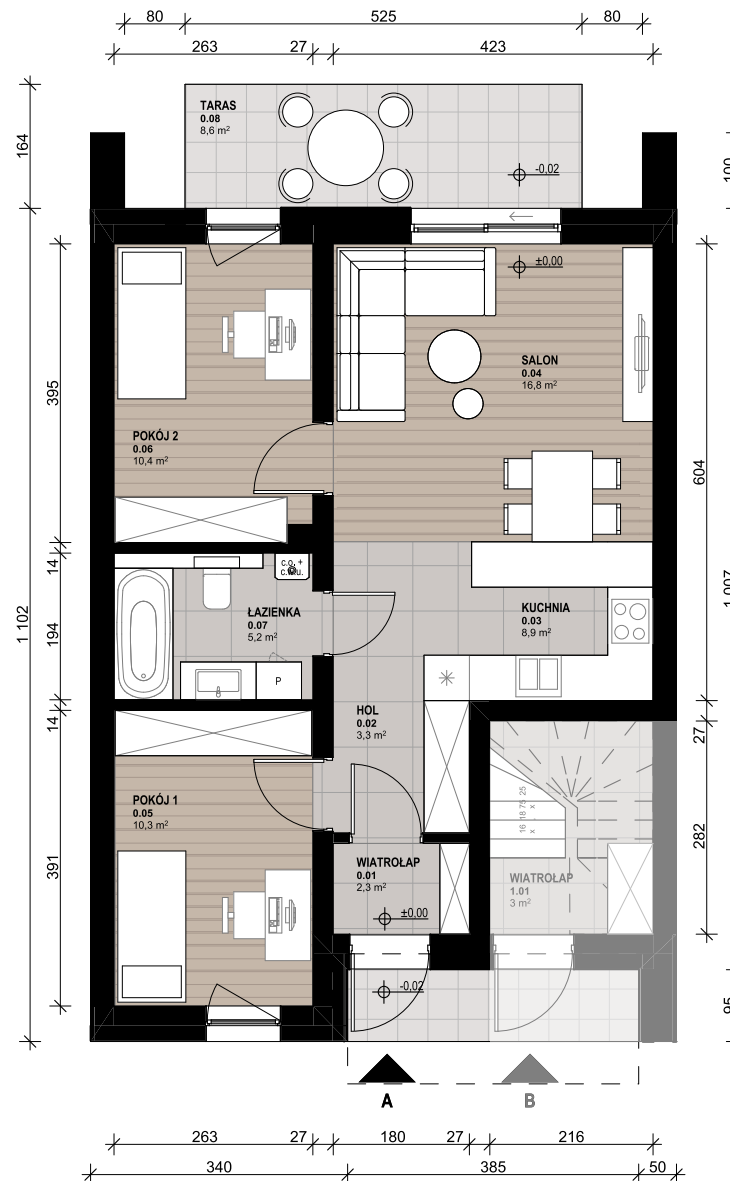

OSIEDLE SKRZYDLATE

Mieszkania w centrum Mielca

[www.osiedleskrzydlate.pl](http://www.osiedleskrzydlate.pl)

**NR 37A**  
**SEGMENT DZIĘCIOŁ ZIELONY**  
**MIESZKANIE TYP L**  
**NR 37A | PARTER**

W - WIATA NA ROWERY  
Ś - ŚMIETNIK  
P - MIEJSCA PARKINGOWE  
**POW. OGRÓDKA: 82,30 m<sup>2</sup>**

**ZESTAWIENIE POWIERZCHNI:**

0.01 WIATROLĄP	2,30 m <sup>2</sup>
0.02 HOL	3,30 m <sup>2</sup>
0.03 KUCHNIA	8,90 m <sup>2</sup>
0.04 SALON	16,80 m <sup>2</sup>
0.05 POKÓJ 1	10,30 m <sup>2</sup>
0.06 POKÓJ 2	10,40 m <sup>2</sup>
0.07 ŁAZIENKA	5,20 m <sup>2</sup>
<b>POW. UŻYTKOWA:</b>	<b>57,1 m<sup>2</sup></b>
0.08 TARAS	8,60 m <sup>2</sup>