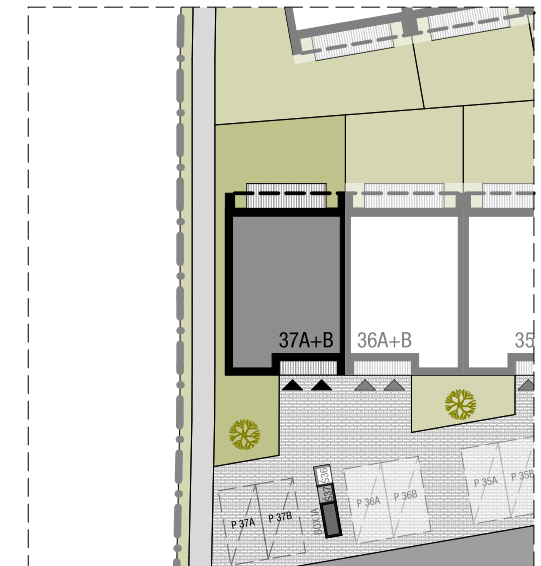

OSIEDLE SKRZYDLATE

Mieszkania w centrum Mielca

www.osiedleskrzydlate.pl

NR 37B
SEGMENT DZIĘCIOŁ ZIELONY
MIESZKANIE TYP L
NR 37B | PIĘTRO

W - WIATA NA ROWERY
Ś - ŚMIETNIK
P - MIEJSCA PARKINGOWE

ZESTAWIENIE POWIERZCHNI:

1.01 WIATROLĄP	3,00 m ²
1.03 KORYTARZ	5,90 m ²
1.04 KUCHNIA	9,40 m ²
1.05 SALON	16,80 m ²
1.06 POKÓJ 1	10,40 m ²
1.07 POKÓJ 2	10,30 m ²
1.08 ŁAZIENKA	5,20 m ²
POW. UŻYTKOWA:	60,90 m²
1.02 KLATKA SCHODOWA	6,10 m ²
1.09 BALKON 1	6,30 m ²
1.10 BALKON 2	8,40 m ²
1.11 STRYCH*	20,40 m ²

*pow. podłogi mierzona w zakresie wys. 1,40-1,85m

Przedstawiona aranżacja lokalu jest przykładowa, rysunki w tym zakresie mają charakter poglądowy oraz informacyjny i nie stanowią oferty w rozumieniu Kodeksu Cywilnego