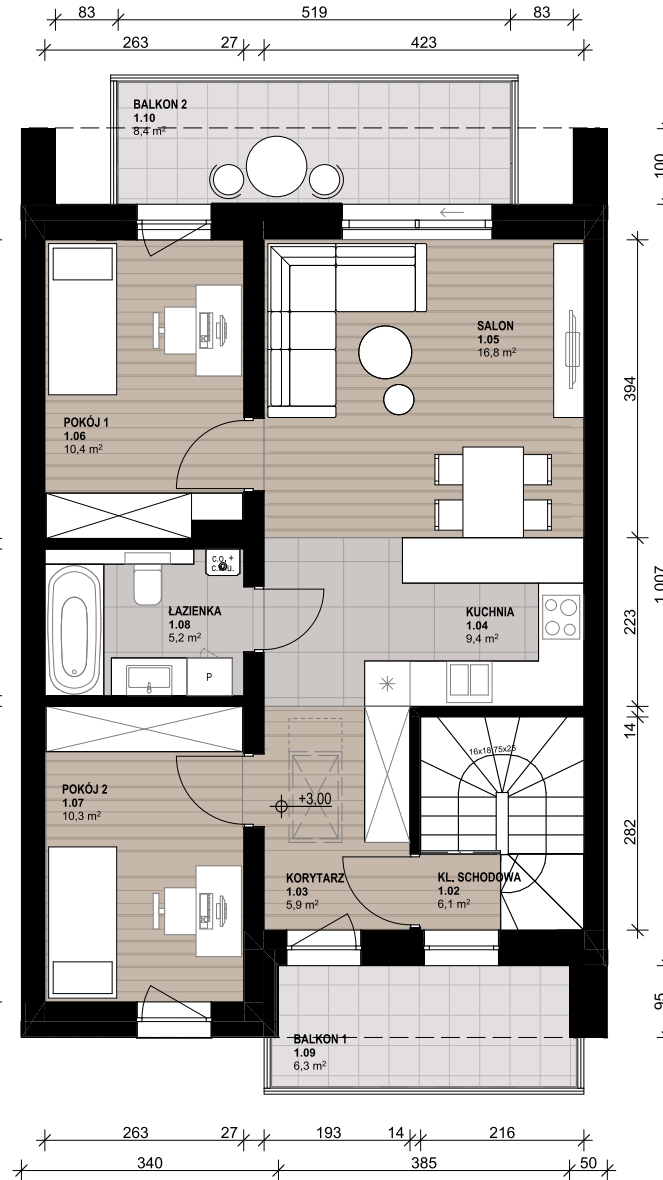

OSIEDLE SKRZYDLATE

Mieszkania w centrum Mielca

www.osiedleskrzydlate.pl

NR 37B
SEGMENT DZIĘCIOŁ ZIELONY
MIESZKANIE TYP L
NR 37B | PIĘTRO

W - WIATA NA ROWERY
Ś - ŚMIETNIK
P - MIEJSCA PARKINGOWE

ZESTAWIENIE POWIERZCHNI:

1.01 WIATROLĄP	3,00 m ²
1.03 KORYTARZ	5,90 m ²
1.04 KUCHNIA	9,40 m ²
1.05 SALON	16,80 m ²
1.06 POKÓJ 1	10,40 m ²
1.07 POKÓJ 2	10,30 m ²
1.08 ŁAZIENKA	5,20 m ²
POW. UŻYTKOWA:	60,90 m²
1.02 KLATKA SCHODOWA	6,10 m ²
1.09 BALKON 1	6,30 m ²
1.10 BALKON 2	8,40 m ²
1.11 STRYCH*	20,40 m ²

*pow. podłogi mierzona w zakresie wys. 1,40-1,85m

Przedstawiona aranżacja lokalu jest przykładowa, rysunki w tym zakresie mają charakter poglądowy oraz informacyjny i nie stanowią oferty w rozumieniu Kodeksu Cywilnego