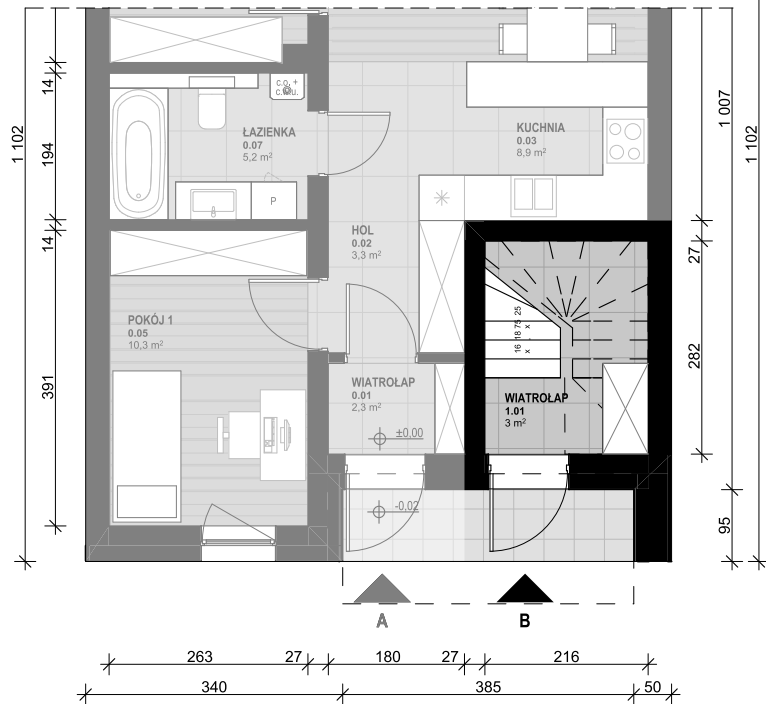

OSIEDLE SKRZYDLATE

Mieszkania w centrum Mielca

www.osiedleskrzydlate.pl

NR 37B
SEGMENT DZIĘCIOŁ ZIELONY
MIESZKANIE TYP L
NR 37B | PIĘTRO

W - WIATA NA ROWERY
Ś - ŚMIETNIK
P - MIEJSCA PARKINGOWE

ZESTAWIENIE POWIERZCHNI:

1.01 WIATROLĄP	3,00 m ²
1.03 KORYTARZ	5,90 m ²
1.04 KUCHNIA	9,40 m ²
1.05 SALON	16,80 m ²
1.06 POKÓJ 1	10,40 m ²
1.07 POKÓJ 2	10,30 m ²
1.08 ŁAZIENKA	5,20 m ²
POW. UŻYTKOWA:	60,90 m²
1.02 KLATKA SCHODOWA	6,10 m ²
1.09 BALKON 1	6,30 m ²
1.10 BALKON 2	8,40 m ²
1.11 STRYCH*	20,40 m ²

*pow. podłogi mierzona w zakresie wys. 1,40-1,85m

Przedstawiona aranżacja lokalu jest przykładowa, rysunki w tym zakresie mają charakter poglądowy oraz informacyjny i nie stanowią oferty w rozumieniu Kodeksu Cywilnego