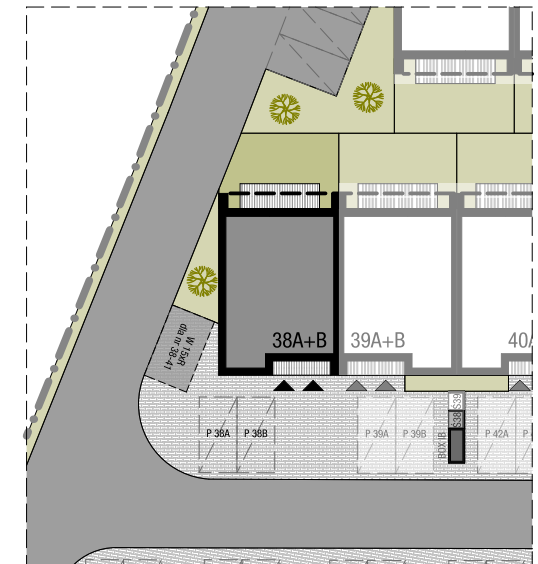

OSIEDLE SKRZYDLATE

Mieszkania w centrum Mielca

www.osiedleskrzydlate.pl

NR 38A

SEGMENT ZIĘBA

MIESZKANIE TYP L

NR 38A | PARTER

W - WIATA NA ROWERY
Ś - ŚMIETNIK
P - MIEJSCA PARKINGOWE
POW. OGRÓDKA: 36,80 m²

ZESTAWIENIE POWIERZCHNI:

0.01 WIATROLĄP	2,30 m ²
0.02 HOL	3,30 m ²
0.03 KUCHNIA	8,90 m ²
0.04 SALON	16,80 m ²
0.05 POKÓJ 1	10,30 m ²
0.06 POKÓJ 2	10,40 m ²
0.07 ŁAZIENKA	5,20 m ²
POW. UŻYTKOWA:	57,1 m²
0.08 TARAS	8,60 m ²