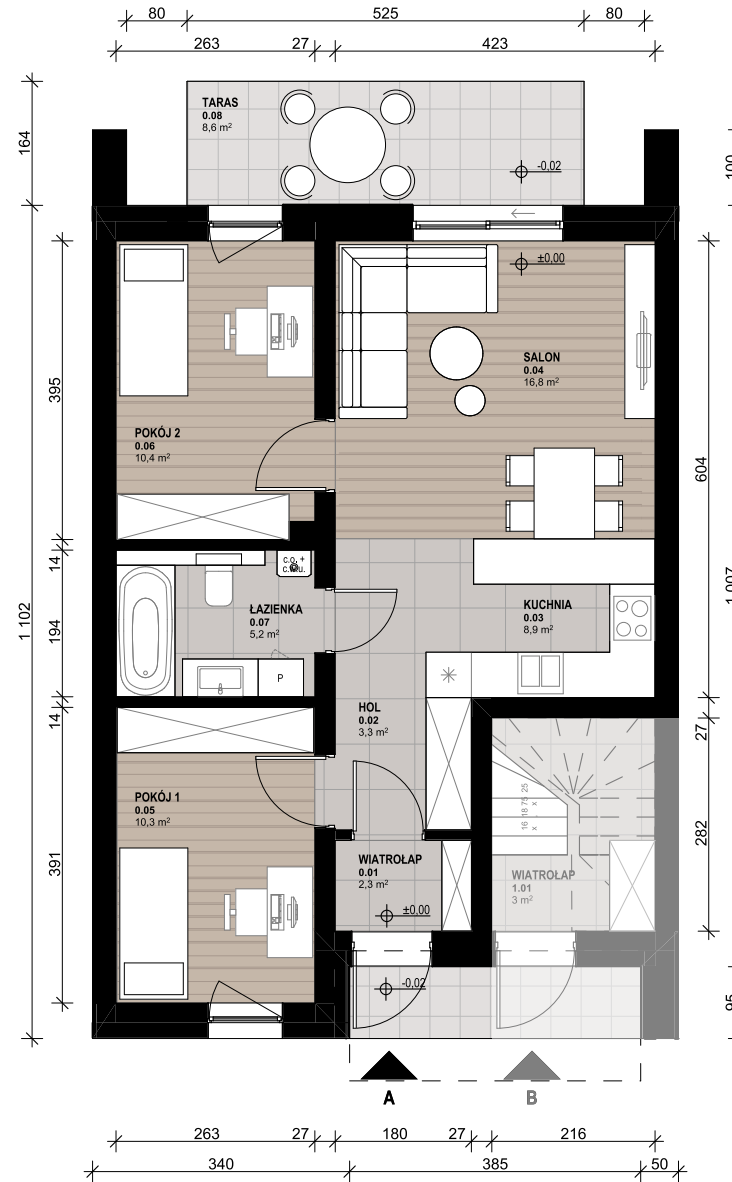

OSIEDLE SKRZYDLATE

Mieszkania w centrum Mielca

www.osiedleskrzydlate.pl

NR 38A

SEGMENT ZIĘBA

MIESZKANIE TYP L

NR 38A | PARTER

W - WIATA NA ROWERY
Ś - ŚMIETNIK
P - MIEJSCA PARKINGOWE
POW. OGRÓDKA: 36,80 m²

ZESTAWIENIE POWIERZCHNI:

0.01 WIATROLĄP	2,30 m ²
0.02 HOL	3,30 m ²
0.03 KUCHNIA	8,90 m ²
0.04 SALON	16,80 m ²
0.05 POKÓJ 1	10,30 m ²
0.06 POKÓJ 2	10,40 m ²
0.07 ŁAZIENKA	5,20 m ²
POW. UŻYTKOWA:	57,1 m²
0.08 TARAS	8,60 m ²