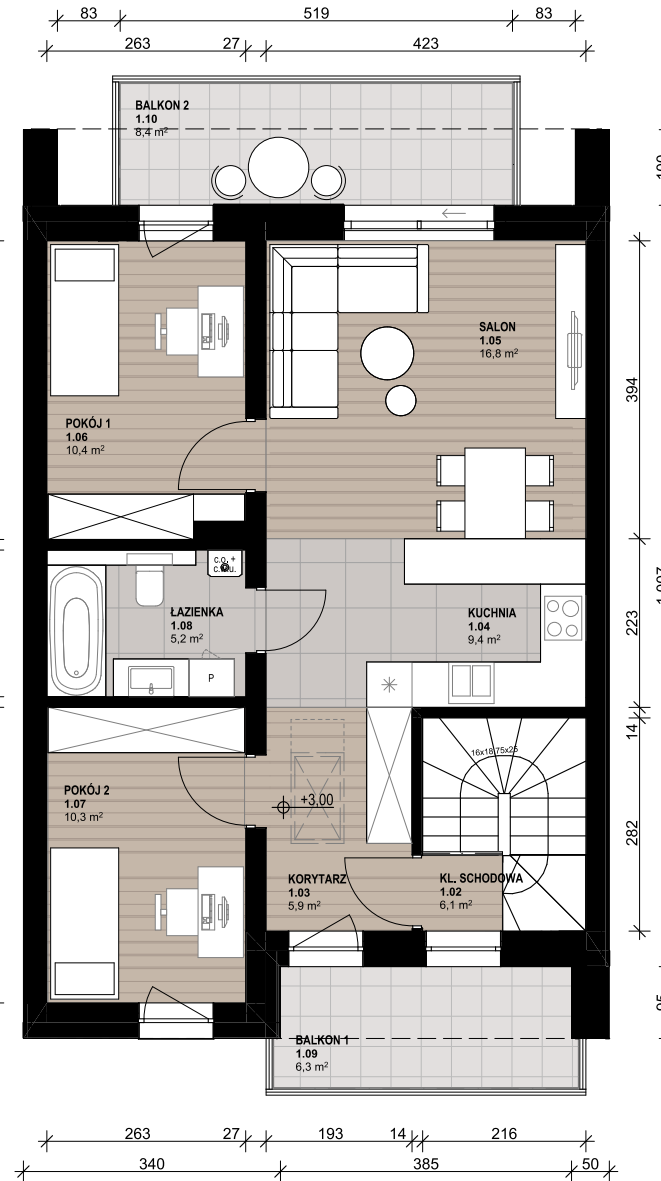

OSIEDLE SKRZYDLATE

Mieszkania w centrum Mielca

www.osiedleskrzydlate.pl

NR 38B

SEGMENT ZIĘBA

MIESZKANIE TYP L

NR 38B | PIĘTRO

W - WIATA NA ROWERY
Ś - ŚMIETNIK
P - MIEJSCA PARKINGOWE

ZESTAWIENIE POWIERZCHNI:

1.01 WIATROLĄP	3,00 m ²
1.03 KORYTARZ	5,90 m ²
1.04 KUCHNIA	9,40 m ²
1.05 SALON	16,80 m ²
1.06 POKÓJ 1	10,40 m ²
1.07 POKÓJ 2	10,30 m ²
1.08 ŁAZIENKA	5,20 m ²
POW. UŻYTKOWA:	60,90 m²
1.02 KLATKA SCHODOWA	6,10 m ²
1.09 BALKON 1	6,30 m ²
1.10 BALON 2	8,40 m ²
1.11 STRYCH*	20,40 m ²

*pow. podłogi mierzona w zakresie wys. 1,40-1,85m

Przedstawiona aranżacja lokalu jest przykładowa, rysunki w tym zakresie mają charakter poglądowy oraz informacyjny i nie stanowią oferty w rozumieniu Kodeksu Cywilnego