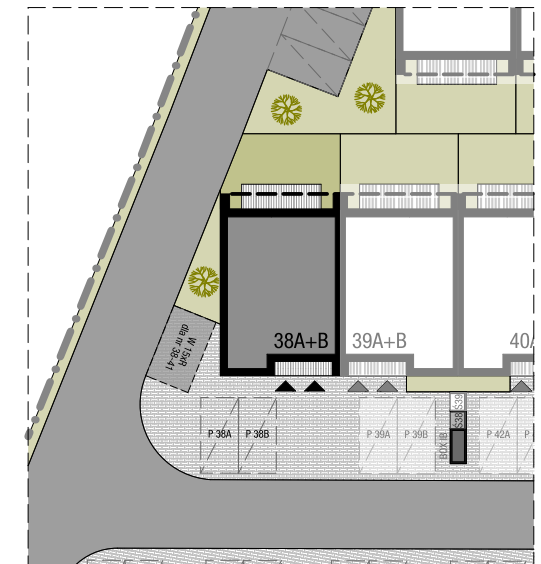

OSIEDLE SKRZYDLATE

Mieszkania w centrum Mielca

www.osiedleskrzydlate.pl

NR 38B

SEGMENT ZIĘBA

MIESZKANIE TYP L

NR 38B | PIĘTRO

W - WIATA NA ROWERY
Ś - ŚMIETNIK
P - MIEJSCA PARKINGOWE

ZESTAWIENIE POWIERZCHNI:

1.01 WIATROLĄP	3,00 m ²
1.03 KORYTARZ	5,90 m ²
1.04 KUCHNIA	9,40 m ²
1.05 SALON	16,80 m ²
1.06 POKÓJ 1	10,40 m ²
1.07 POKÓJ 2	10,30 m ²
1.08 ŁAZIENKA	5,20 m ²
POW. UŻYTKOWA:	60,90 m²
1.02 KLATKA SCHODOWA	6,10 m ²
1.09 BALKON 1	6,30 m ²
1.10 BALON 2	8,40 m ²
1.11 STRYCH*	20,40 m ²

*pow. podłogi mierzona w zakresie wys. 1,40-1,85m

Przedstawiona aranżacja lokalu jest przykładowa, rysunki w tym zakresie mają charakter poglądowy oraz informacyjny i nie stanowią oferty w rozumieniu Kodeksu Cywilnego