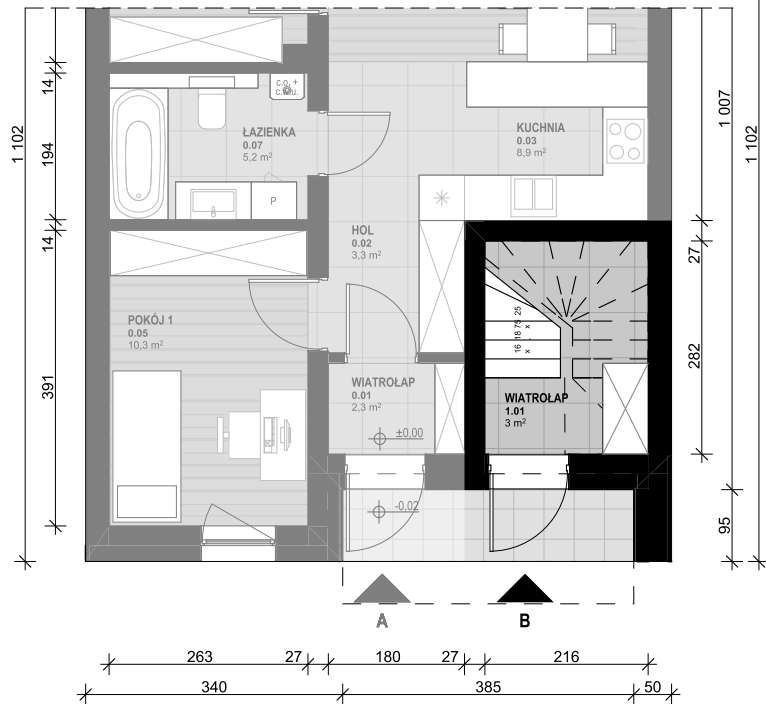

OSIEDLE SKRZYDLATE

Mieszkania w centrum Mielca

www.osiedleskrzydlate.pl

NR 38B

SEGMENT ZIĘBA

MIESZKANIE TYP L

NR 38B | PIĘTRO

W - WIATA NA ROWERY
Ś - ŚMIETNIK
P - MIEJSCA PARKINGOWE

ZESTAWIENIE POWIERZCHNI:

1.01 WIATROLĄP	3,00 m ²
1.03 KORYTARZ	5,90 m ²
1.04 KUCHNIA	9,40 m ²
1.05 SALON	16,80 m ²
1.06 POKÓJ 1	10,40 m ²
1.07 POKÓJ 2	10,30 m ²
1.08 ŁAZIENKA	5,20 m ²
POW. UŻYTKOWA:	60,90 m²
1.02 KLATKA SCHODOWA	6,10 m ²
1.09 BALKON 1	6,30 m ²
1.10 BALON 2	8,40 m ²
1.11 STRYCH*	20,40 m ²

*pow. podłogi mierzona w zakresie wys. 1,40-1,85m

Przedstawiona aranżacja lokalu jest przykładowa, rysunki w tym zakresie mają charakter poglądowy oraz informacyjny i nie stanowią oferty w rozumieniu Kodeksu Cywilnego