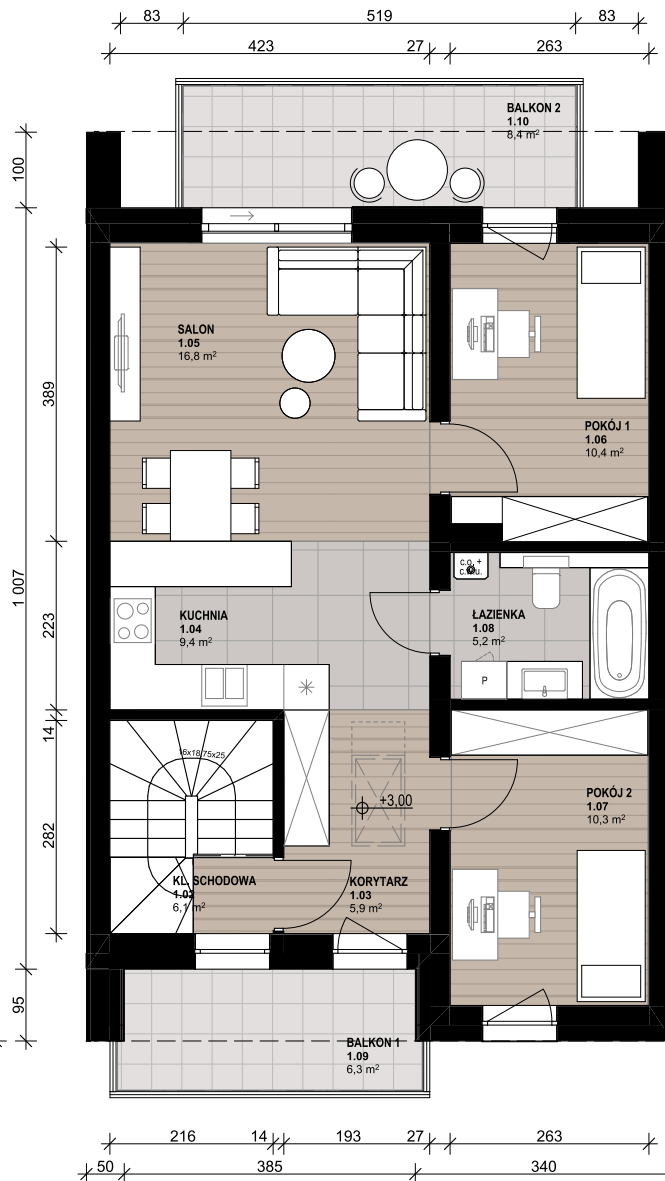

OSIEDLE SKRZYDLATE

Mieszkania w centrum Mielca
www.osiedleskrzydlate.pl

NR 39B
SEGMENT ZIĘBA
MIESZKANIE TYP L
NR 39B | PIĘTRO

W - WIATA NA ROWERY
Ś - ŚMIETNIK
P - MIEJSCE PARKINGOWE

ZESTAWIENIE POWIERZCHNI:

1.01 WIATROLĄP	3,00 m ²
1.03 KORYTARZ	5,90 m ²
1.04 KUCHNIA	9,40 m ²
1.05 SALON	16,80 m ²
1.06 POKÓJ 1	10,40 m ²
1.07 POKÓJ 2	10,30 m ²
1.08 ŁAZIENKA	5,20 m ²
POW. UŻYTKOWA:	60,90 m²
1.02 KLATKA SCHODOWA	6,10 m ²
1.09 BALKON 1	6,30 m ²
1.10 BALON 2	8,40 m ²
1.11 STRYCH*	20,40 m ²

*pow. podłogi mierzona w zakresie wys. 1,40-1,85m

Przedstawiona aranżacja lokalu jest przykładowa, rysunki w tym zakresie mają charakter poglądowy oraz informacyjny i nie stanowią oferty w rozumieniu Kodeksu Cywilnego