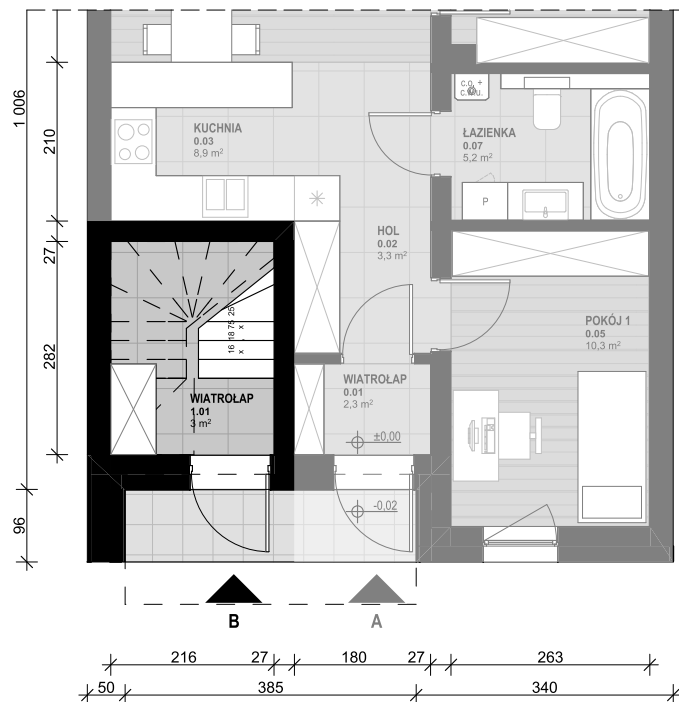

OSIEDLE SKRZYDLATE

Mieszkania w centrum Mielca
www.osiedleskrzydlate.pl

NR 39B
SEGMENT ZIĘBA
MIESZKANIE TYP L
NR 39B | PIĘTRO

W - WIATA NA ROWERY
Ś - ŚMIETNIK
P - MIEJSCE PARKINGOWE

ZESTAWIENIE POWIERZCHNI:

1.01 WIATROLĄP	3,00 m ²
1.03 KORYTARZ	5,90 m ²
1.04 KUCHNIA	9,40 m ²
1.05 SALON	16,80 m ²
1.06 POKÓJ 1	10,40 m ²
1.07 POKÓJ 2	10,30 m ²
1.08 ŁAZIENKA	5,20 m ²
POW. UŻYTKOWA:	60,90 m²
1.02 KLATKA SCHODOWA	6,10 m ²
1.09 BALKON 1	6,30 m ²
1.10 BALON 2	8,40 m ²
1.11 STRYCH*	20,40 m ²

*pow. podłogi mierzona w zakresie wys. 1,40-1,85m

Przedstawiona aranżacja lokalu jest przykładowa, rysunki w tym zakresie mają charakter poglądowy oraz informacyjny i nie stanowią oferty w rozumieniu Kodeksu Cywilnego