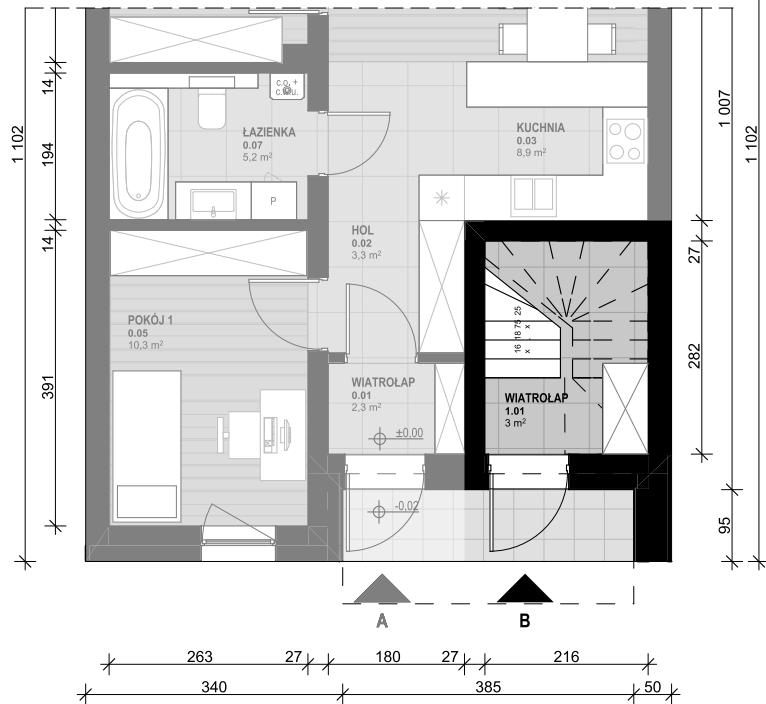

Ś - ŚMIETNIK

P - MIEJSCE PARKINGOWE

ZESTAWIENIE POWIERZCHNI:

1.01 WIATROLĄP	3,00 m ²
1.03 KORYTARZ	5,90 m ²
1.04 KUCHNIA	9,40 m ²
1.05 SALON	16,80 m ²
1.06 POKÓJ 1	10,40 m ²
1.07 POKÓJ 2	10,30 m ²
1.08 ŁAZIENKA	5,20 m ²
POW. UŻYTKOWA:	60,90 m²
1.02 KLATKA SCHODOWA	6,10 m ²
1.09 BALKON 1	6,30 m ²
1.10 BALON 2	8,40 m ²
1.11 STRYCH*	20,40 m ²

*pow. podłogi mierzona w zakresie wys. 1,40-1,85m

Przedstawiona aranżacja lokalu jest przykładowa, rysunki w tym zakresie mają charakter poglądowy oraz informacyjny i nie stanowią oferty w rozumieniu Kodeksu Cywilnego