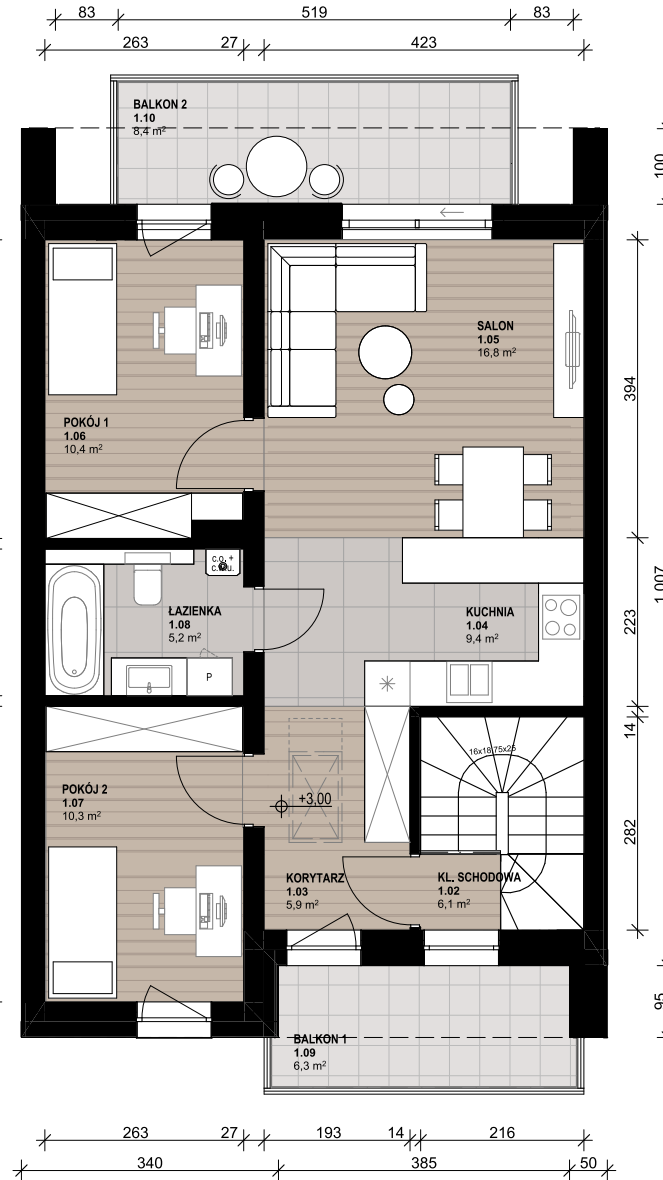

OSIEDLE SKRZYDLATE

Mieszkania w centrum Mielca

www.osiedleskrzydlate.pl

NR 40B

SEGMENT ZIĘBA

MIESZKANIE TYP L

NR 40B | PIĘTRO

W - WIATA NA ROWERY

Ś - ŚMIETNIK

P - MIEJSCE PARKINGOWE

ZESTAWIENIE POWIERZCHNI:

1.01 WIATROLĄP	3,00 m ²
1.03 KORYTARZ	5,90 m ²
1.04 KUCHNIA	9,40 m ²
1.05 SALON	16,80 m ²
1.06 POKÓJ 1	10,40 m ²
1.07 POKÓJ 2	10,30 m ²
1.08 ŁAZIENKA	5,20 m ²
POW. UŻYTKOWA:	60,90 m²
1.02 KLATKA SCHODOWA	6,10 m ²
1.09 BALKON 1	6,30 m ²
1.10 BALON 2	8,40 m ²
1.11 STRYCH*	20,40 m ²

*pow. podłogi mierzona w zakresie wys. 1,40-1,85m

Przedstawiona aranżacja lokalu jest przykładowa, rysunki w tym zakresie mają charakter poglądowy oraz informacyjny i nie stanowią oferty w rozumieniu Kodeksu Cywilnego