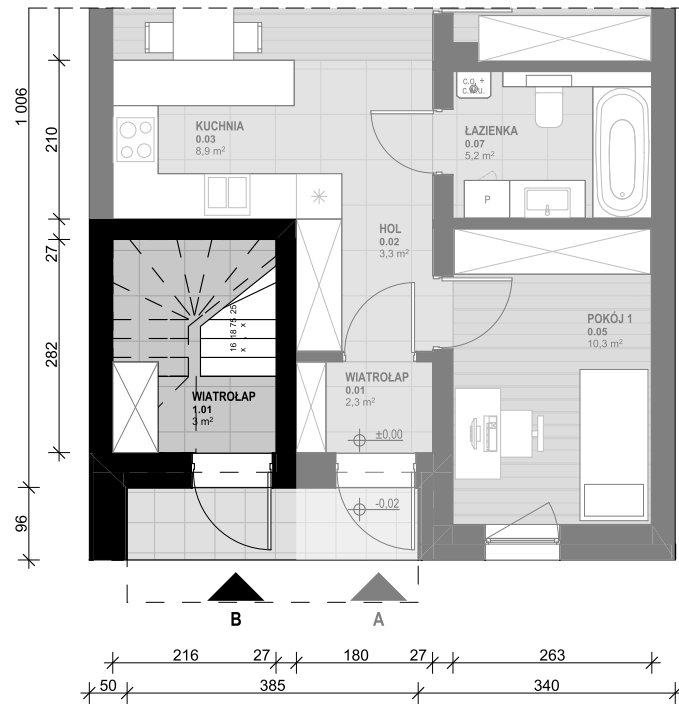

OSIEDLE SKRZYDLATE

Mieszkania w centrum Mielca

www.osiedleskrzydlate.pl

NR 41B

SEGMENT ZIĘBA

MIESZKANIE TYP L

NR 41B | PIĘTRO

W - WIATA NA ROWERY
Ś - ŚMIETNIK
P - MIEJSCE PARKINGOWE

ZESTAWIENIE POWIERZCHNI:

1.01 WIATROLĄP	3,00 m ²
1.03 KORYTARZ	5,90 m ²
1.04 KUCHNIA	9,40 m ²
1.05 SALON	16,80 m ²
1.06 POKÓJ 1	10,40 m ²
1.07 POKÓJ 2	10,30 m ²
1.08 ŁAZIENKA	5,20 m ²
POW. UŻYTKOWA:	60,90 m²
1.02 KLATKA SCHODOWA	6,10 m ²
1.09 BALKON 1	6,30 m ²
1.10 BALON 2	8,40 m ²
1.11 STRYCH*	20,40 m ²

*pow. podłogi mierzona w zakresie wys. 1,40-1,85m

Przedstawiona aranżacja lokalu jest przykładowa, rysunki w tym zakresie mają charakter poglądowy oraz informacyjny i nie stanowią oferty w rozumieniu Kodeksu Cywilnego