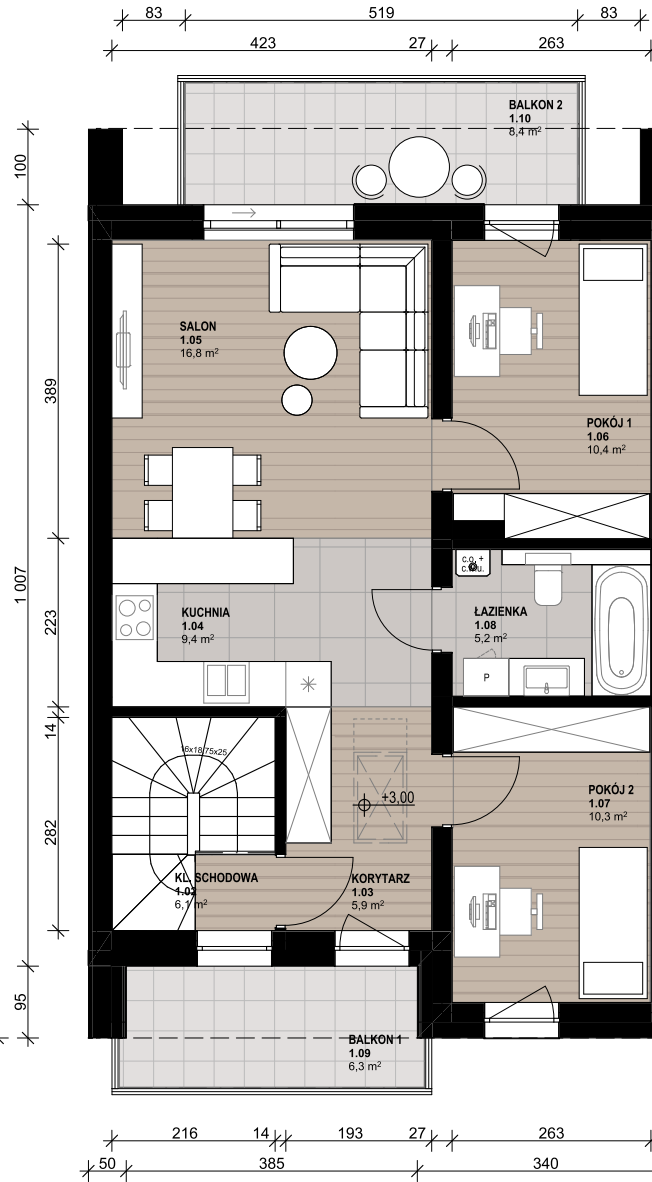

OSIEDLE SKRZYDLATE

Mieszkania w centrum Mielca

www.osiedleskrzydlate.pl

NR 41B

SEGMENT ZIĘBA

MIESZKANIE TYP L

NR 41B | PIĘTRO

W - WIATA NA ROWERY
Ś - ŚMIETNIK
P - MIEJSCE PARKINGOWE

ZESTAWIENIE POWIERZCHNI:

1.01 WIATROLĄP	3,00 m ²
1.03 KORYTARZ	5,90 m ²
1.04 KUCHNIA	9,40 m ²
1.05 SALON	16,80 m ²
1.06 POKÓJ 1	10,40 m ²
1.07 POKÓJ 2	10,30 m ²
1.08 ŁAZIENKA	5,20 m ²
POW. UŻYTKOWA:	60,90 m²
1.02 KLATKA SCHODOWA	6,10 m ²
1.09 BALKON 1	6,30 m ²
1.10 BALON 2	8,40 m ²
1.11 STRYCH*	20,40 m ²

*pow. podłogi mierzona w zakresie wys. 1,40-1,85m

Przedstawiona aranżacja lokalu jest przykładowa, rysunki w tym zakresie mają charakter poglądowy oraz informacyjny i nie stanowią oferty w rozumieniu Kodeksu Cywilnego