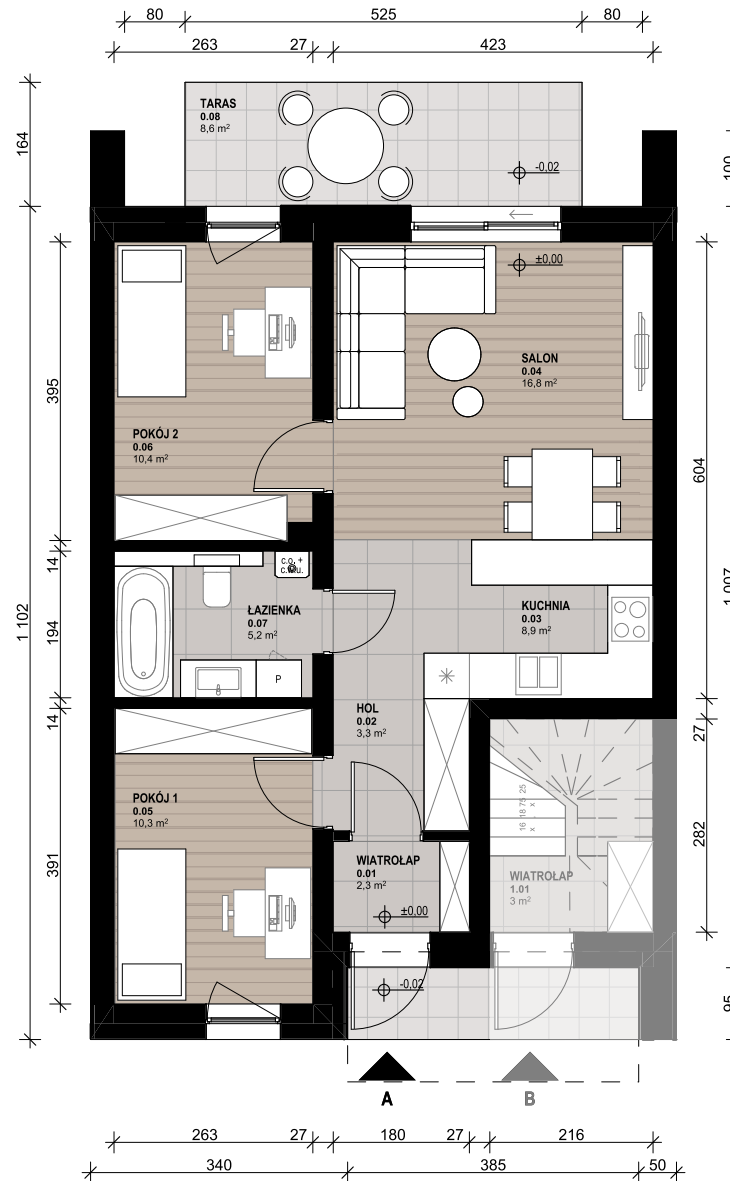

OSIEDLE SKRZYDLATE

Mieszkania w centrum Mielca

[www.osiedleskrzydlate.pl](http://www.osiedleskrzydlate.pl)

**NR 42A**

**SEGMENT SROKA**

**MIESZKANIE TYP L**

**NR 42A | PARTER**

W - WIATA NA ROWERY  
Ś - ŚMIETNIK  
P - MIEJSCA PARKINGOWE  
**POW. OGRÓDKA: 39,10 m<sup>2</sup>**

### ZESTAWIENIE POWIERZCHNI:

0.01 WIATROLĄP	2,30 m <sup>2</sup>
0.02 HOL	3,30 m <sup>2</sup>
0.03 KUCHNIA	8,90 m <sup>2</sup>
0.04 SALON	16,80 m <sup>2</sup>
0.05 POKÓJ 1	10,30 m <sup>2</sup>
0.06 POKÓJ 2	10,40 m <sup>2</sup>
0.07 ŁAZIENKA	5,20 m <sup>2</sup>
<b>POW. UŻYTKOWA:</b>	<b>57,1 m<sup>2</sup></b>
0.08 TARAS	8,60 m <sup>2</sup>