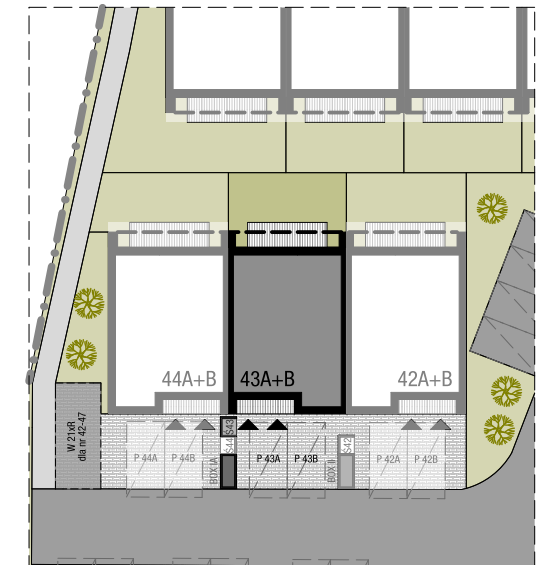

OSIEDLE SKRZYDLATE

Mieszkania w centrum Mielca

www.osiedleskrzydlate.pl

NR 43B

SEGMENT SROKA

MIESZKANIE TYP L

NR 43B | PIĘTRO

W - WIATA NA ROWERY

Ś - ŚMIETNIK

P - MIEJSCA PARKINGOWE

ZESTAWIENIE POWIERZCHNI:

1.01 WIATROLĄP	3,00 m ²
1.03 KORYTARZ	5,90 m ²
1.04 KUCHNIA	9,40 m ²
1.05 SALON	16,80 m ²
1.06 POKÓJ 1	10,40 m ²
1.07 POKÓJ 2	10,30 m ²
1.08 ŁAZIENKA	5,20 m ²
POW. UŻYTKOWA:	60,90 m²
1.02 KLATKA SCHODOWA	6,10 m ²
1.09 BALKON 1	6,30 m ²
1.10 BALON 2	8,40 m ²
1.11 STRYCH*	20,40 m ²

*pow. podłogi mierzona w zakresie wys. 1,40-1,85m