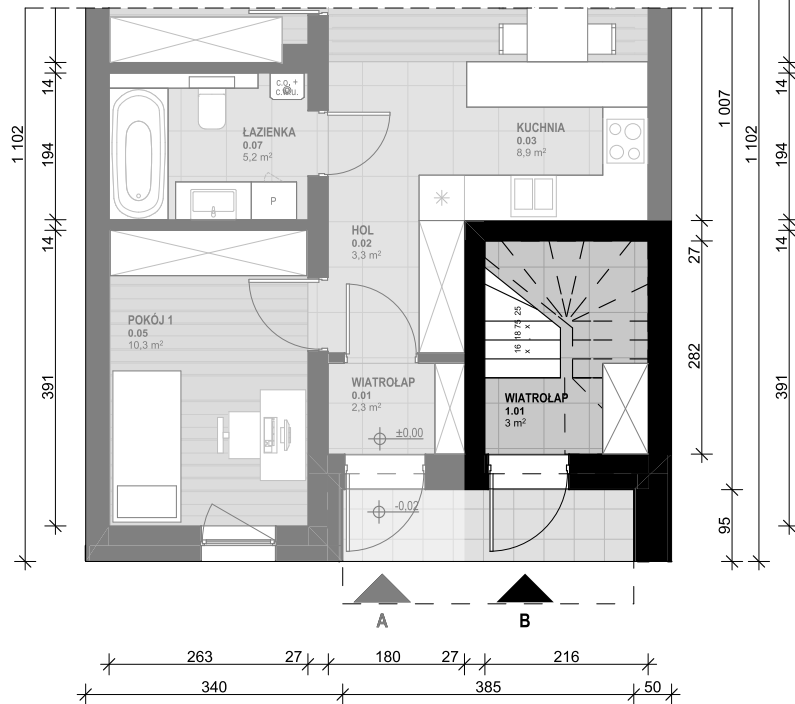

OSIEDLE SKRZYDLATE

Mieszkania w centrum Mielca

www.osiedleskrzydlate.pl

NR 44B

SEGMENT SROKA

MIESZKANIE TYP L

NR 44B | PIĘTRO

W - WIATA NA ROWERY
Ś - ŚMIETNIK
P - MIEJSCA PARKINGOWE

ZESTAWIENIE POWIERZCHNI:

1.01 WIATROLĄP	3,00 m ²
1.03 KORYTARZ	5,90 m ²
1.04 KUCHNIA	9,40 m ²
1.05 SALON	16,80 m ²
1.06 POKÓJ 1	10,40 m ²
1.07 POKÓJ 2	10,30 m ²
1.08 ŁAZIENKA	5,20 m ²
POW. UŻYTKOWA:	60,90 m²
1.02 KLATKA SCHODOWA	6,10 m ²
1.09 BALKON 1	6,30 m ²
1.10 BALON 2	8,40 m ²
1.11 STRYCH*	20,40 m ²

*pow. podłogi mierzona w zakresie wys. 1,40-1,85m

Przedstawiona aranżacja lokalu jest przykładowa, rysunki w tym zakresie mają charakter poglądowy oraz informacyjny i nie stanowią oferty w rozumieniu Kodeksu Cywilnego