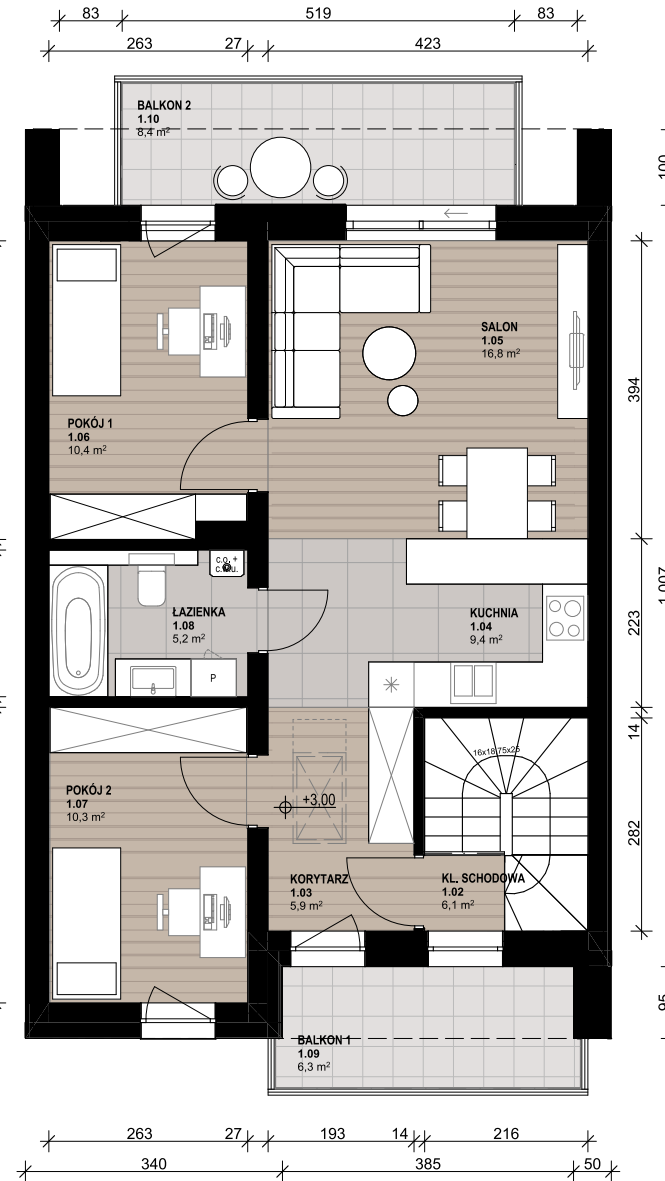

OSIEDLE SKRZYDLATE

Mieszkania w centrum Mielca

www.osiedleskrzydlate.pl

NR 44B

SEGMENT SROKA

MIESZKANIE TYP L

NR 44B | PIĘTRO

W - WIATA NA ROWERY
Ś - ŚMIETNIK
P - MIEJSCA PARKINGOWE

ZESTAWIENIE POWIERZCHNI:

1.01 WIATROLĄP	3,00 m ²
1.03 KORYTARZ	5,90 m ²
1.04 KUCHNIA	9,40 m ²
1.05 SALON	16,80 m ²
1.06 POKÓJ 1	10,40 m ²
1.07 POKÓJ 2	10,30 m ²
1.08 ŁAZIENKA	5,20 m ²
POW. UŻYTKOWA:	60,90 m²
1.02 KLATKA SCHODOWA	6,10 m ²
1.09 BALKON 1	6,30 m ²
1.10 BALON 2	8,40 m ²
1.11 STRYCH*	20,40 m ²

*pow. podłogi mierzona w zakresie wys. 1,40-1,85m

Przedstawiona aranżacja lokalu jest przykładowa, rysunki w tym zakresie mają charakter poglądowy oraz informacyjny i nie stanowią oferty w rozumieniu Kodeksu Cywilnego