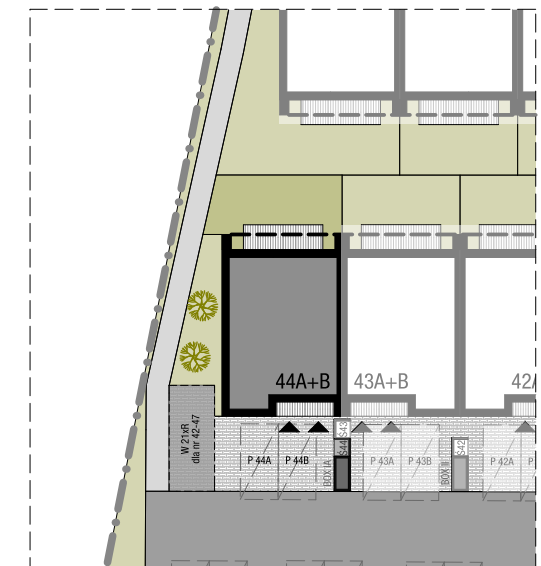

OSIEDLE SKRZYDLATE

Mieszkania w centrum Mielca

www.osiedleskrzydlate.pl

NR 44B

SEGMENT SROKA

MIESZKANIE TYP L

NR 44B | PIĘTRO

W - WIATA NA ROWERY
Ś - ŚMIETNIK
P - MIEJSCA PARKINGOWE

ZESTAWIENIE POWIERZCHNI:

1.01 WIATROLĄP	3,00 m ²
1.03 KORYTARZ	5,90 m ²
1.04 KUCHNIA	9,40 m ²
1.05 SALON	16,80 m ²
1.06 POKÓJ 1	10,40 m ²
1.07 POKÓJ 2	10,30 m ²
1.08 ŁAZIENKA	5,20 m ²
POW. UŻYTKOWA:	60,90 m²
1.02 KLATKA SCHODOWA	6,10 m ²
1.09 BALKON 1	6,30 m ²
1.10 BALON 2	8,40 m ²
1.11 STRYCH*	20,40 m ²

*pow. podłogi mierzona w zakresie wys. 1,40-1,85m

Przedstawiona aranżacja lokalu jest przykładowa, rysunki w tym zakresie mają charakter poglądowy oraz informacyjny i nie stanowią oferty w rozumieniu Kodeksu Cywilnego