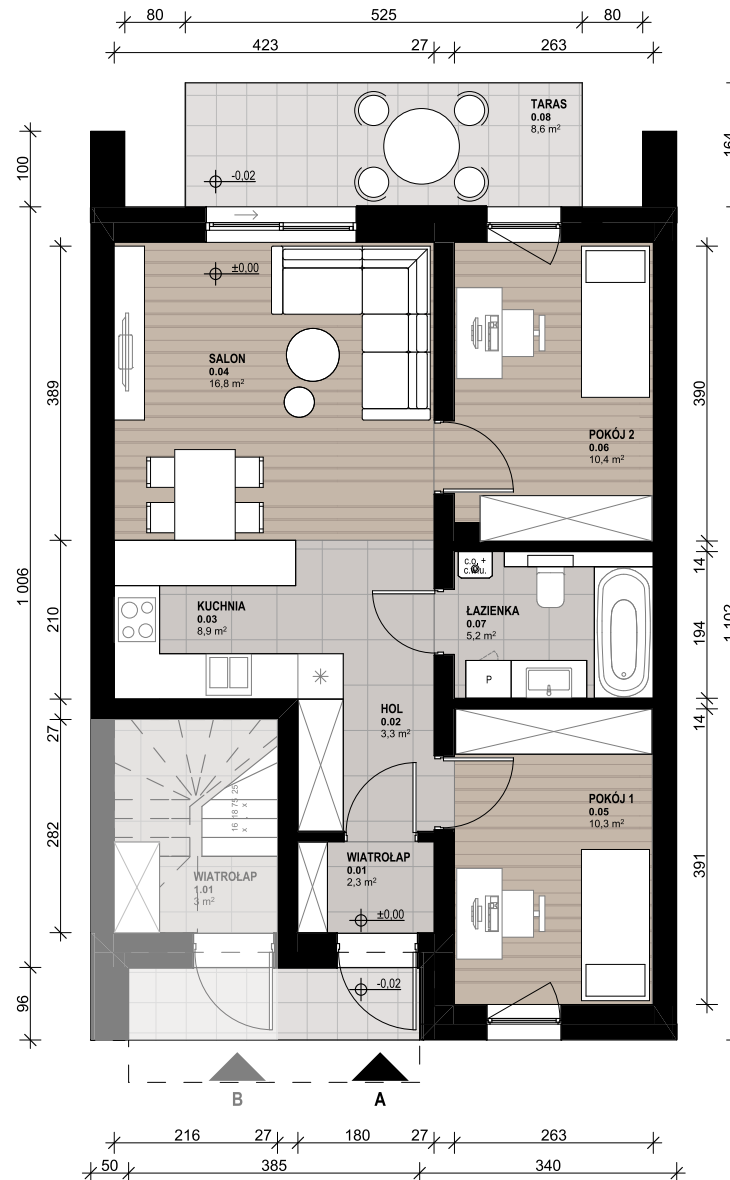

OSIEDLE SKRZYDLATE

Mieszkania w centrum Mielca

www.osiedleskrzydlate.pl

NR 47A
SEGMENT JASKÓŁKA
MIESZKANIE TYP L
NR 47A | PARTER

W - WIATA NA ROWERY
Ś - ŚMIETNIK
P - MIEJSCA PARKINGOWE
POW. OGRÓDKA: 145,70 m²

ZESTAWIENIE POWIERZCHNI:

0.01 WIATROLĄP	2,30 m ²
0.02 HOL	3,30 m ²
0.03 KUCHNIA	8,90 m ²
0.04 SALON	16,80 m ²
0.05 POKÓJ 1	10,30 m ²
0.06 POKÓJ 2	10,40 m ²
0.07 ŁAZIENKA	5,20 m ²
POW. UŻYTKOWA:	57,1 m²
0.08 TARAS	8,60 m ²