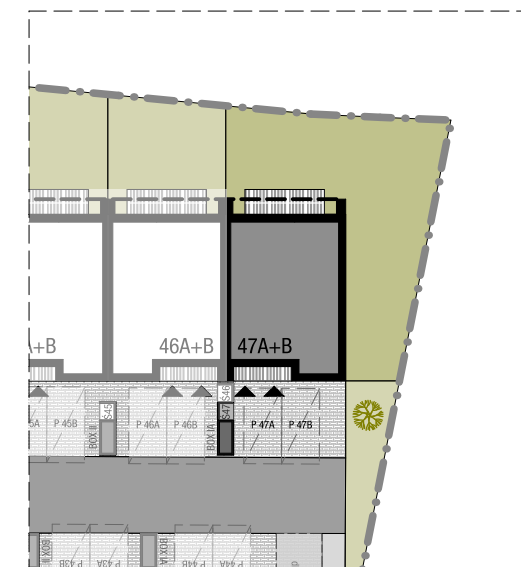

OSIEDLE SKRZYDLATE

Mieszkania w centrum Mielca

www.osiedleskrzydlate.pl

NR 47A
SEGMENT JASKÓŁKA
MIESZKANIE TYP L
NR 47A | PARTER

W - WIATA NA ROWERY
Ś - ŚMIETNIK
P - MIEJSCA PARKINGOWE
POW. OGRÓDKA: 145,70 m²

ZESTAWIENIE POWIERZCHNI:

0.01 WIATROLĄP	2,30 m ²
0.02 HOL	3,30 m ²
0.03 KUCHNIA	8,90 m ²
0.04 SALON	16,80 m ²
0.05 POKÓJ 1	10,30 m ²
0.06 POKÓJ 2	10,40 m ²
0.07 ŁAZIENKA	5,20 m ²
POW. UŻYTKOWA:	57,1 m²
0.08 TARAS	8,60 m ²